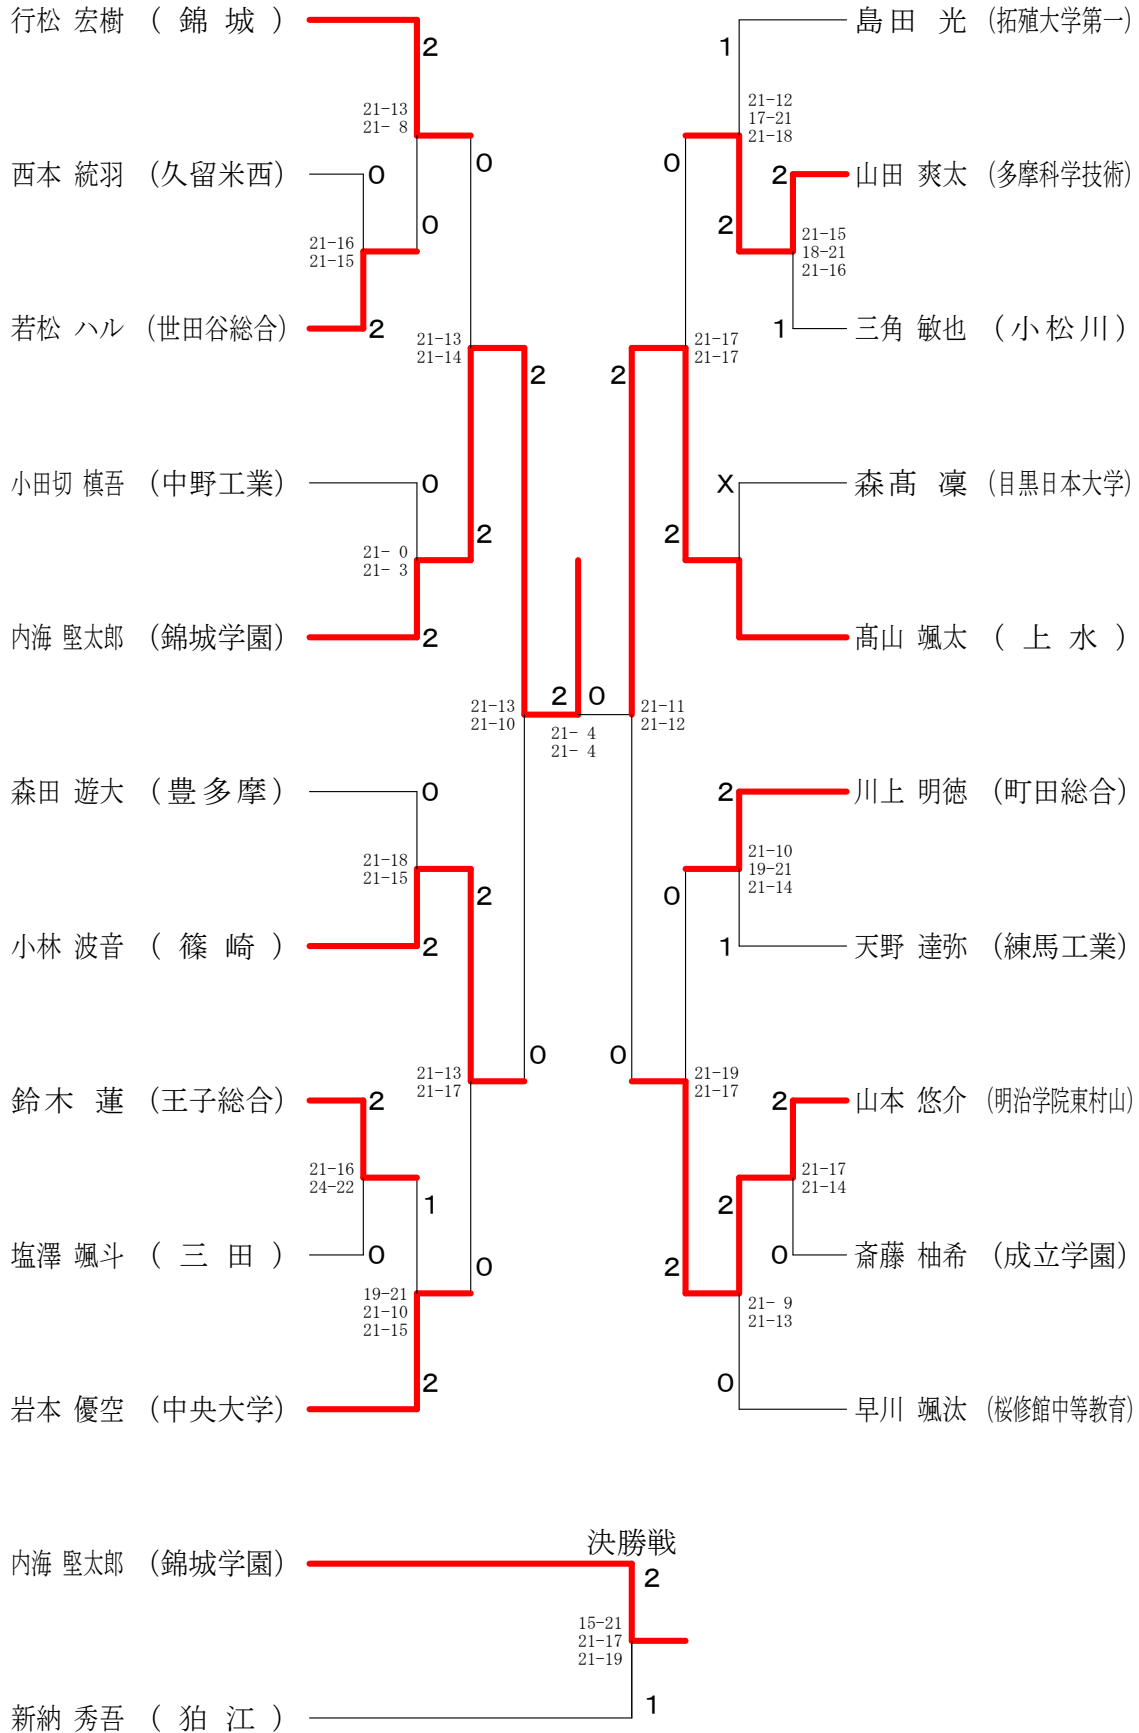

令和2年度 ⑦東京都高等学校バドミントン新人戦I部大会

兼関東選抜大会都予選大会 (個人・単)

高校男子シングルス1-1

令和2年度 ⑦東京都高等学校バドミントン新人戦I部大会

兼関東選抜大会都予選大会 (個人・単)

高校男子シングルス1-2

令和2年度 ⑦東京都高等学校バドミントン新人戦I部大会

兼関東選抜大会都予選大会 (個人・単)

高校男子シングルス2-1

令和2年度 ⑦東京都高等学校バドミントン新人戦I部大会

兼関東選抜大会都予選大会 (個人・単)

高校男子シングルス2-2

令和2年度 ⑦東京都高等学校バドミントン新人戦I部大会

兼関東選抜大会都予選大会 (個人・単)

高校男子シングルス3-1

令和2年度 ⑦東京都高等学校バドミントン新人戦I部大会