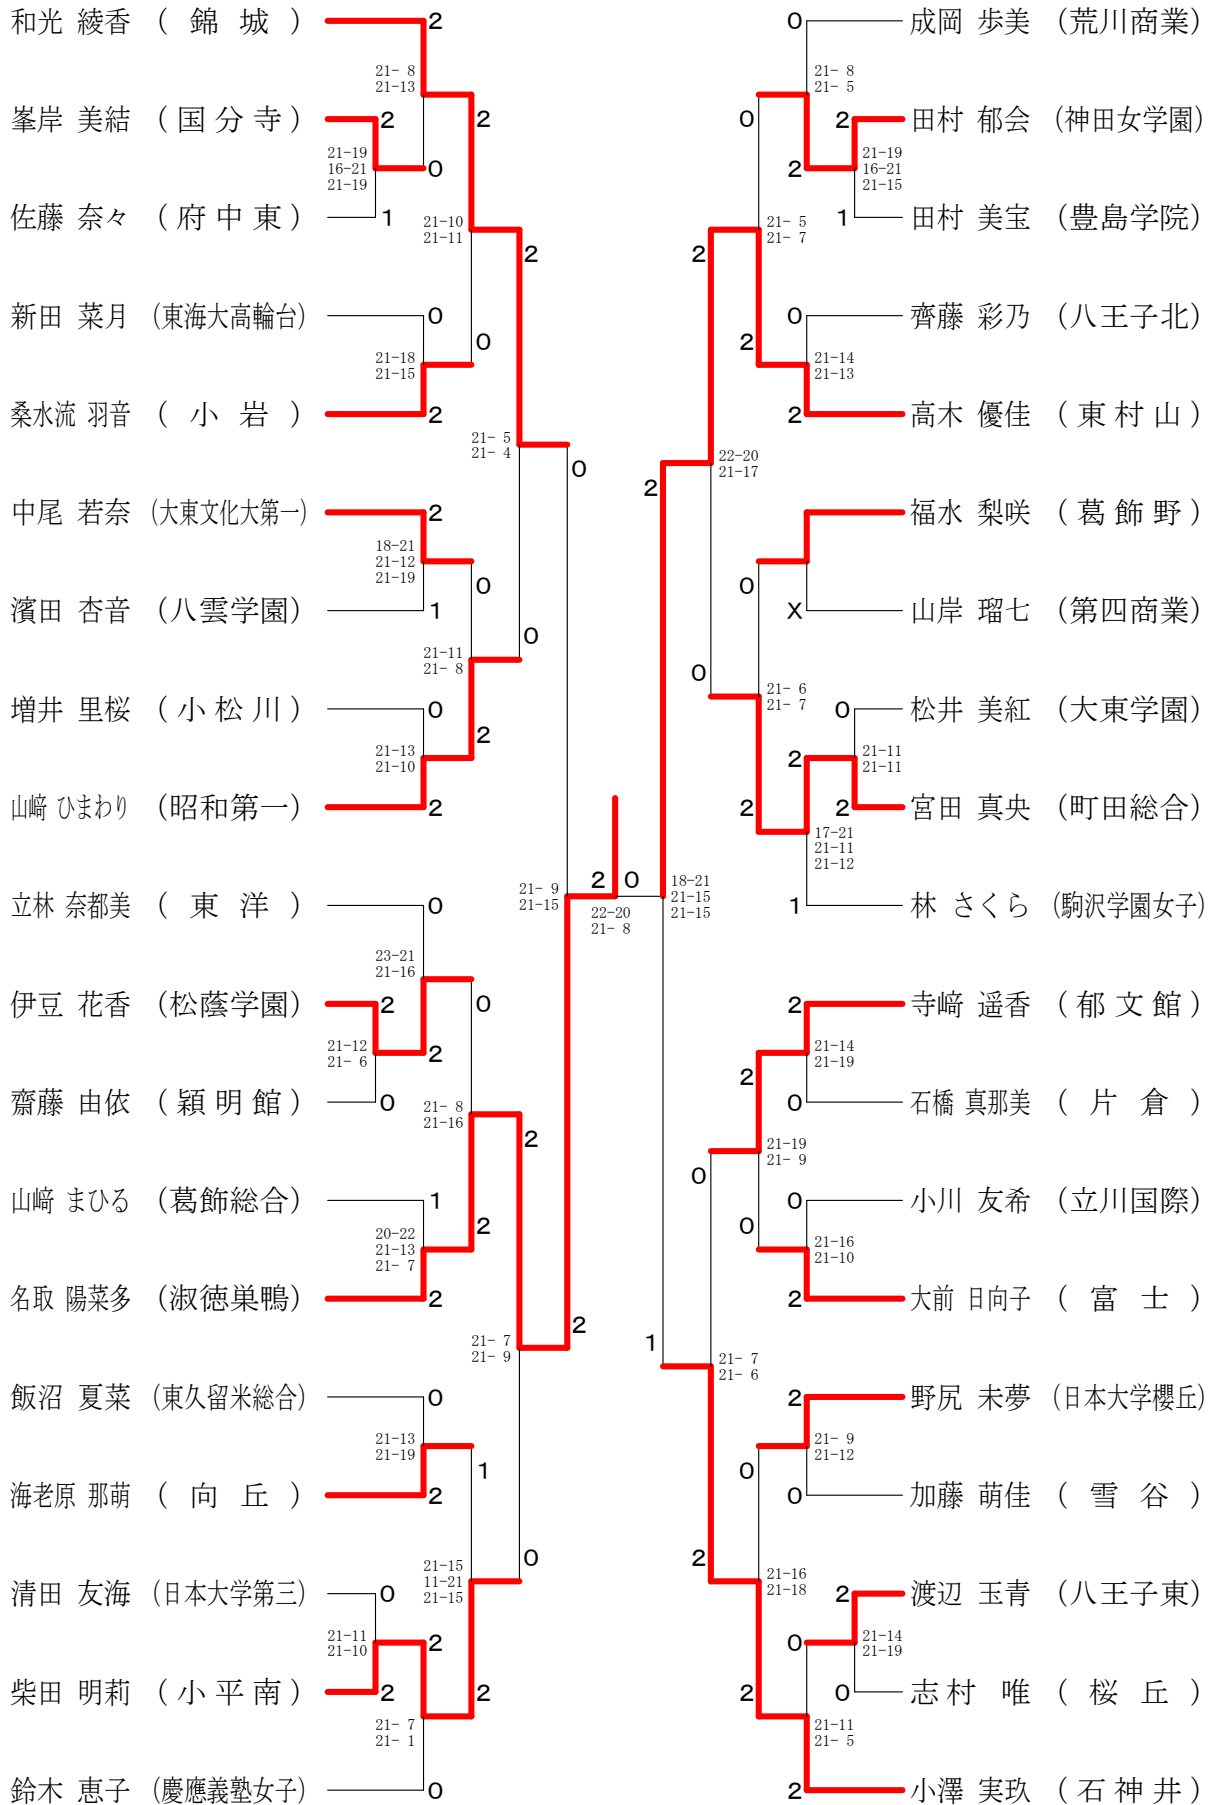

令和3年度 ②東京都高等学校総合体育大会
兼全国高等学校総合体育大会都予選大会（個人）

高校男子シングルス1

令和3年度 ②東京都高等学校総合体育大会
兼全国高等学校総合体育大会都予選大会（個人）

高校男子シングルス2

令和3年度 ②東京都高等学校総合体育大会
兼全国高等学校総合体育大会都予選大会（個人）

高校男子シングルス3

令和3年度 ②東京都高等学校総合体育大会
兼全国高等学校総合体育大会都予選大会（個人）

高校男子シングルス4

令和3年度 ②東京都高等学校総合体育大会
兼全国高等学校総合体育大会都予選大会（個人）

高校男子シングルス5

令和3年度 ②東京都高等学校総合体育大会
兼全国高等学校総合体育大会都予選大会（個人）

高校男子シングルス7

令和3年度 ②東京都高等学校総合体育大会
兼全国高等学校総合体育大会都予選大会（個人）

高校男子シングルス8

令和3年度 ②東京都高等学校総合体育大会
兼全国高等学校総合体育大会都予選大会（個人）

高校女子シングルス1

令和3年度 ②東京都高等学校総合体育大会
兼全国高等学校総合体育大会都予選大会（個人）

高校女子シングルス2

令和3年度 ②東京都高等学校総合体育大会
兼全国高等学校総合体育大会都予選大会（個人）

高校女子シングルス3

令和3年度 ②東京都高等学校総合体育大会
兼全国高等学校総合体育大会都予選大会（個人）

高校女子シングルス4

令和3年度 ②東京都高等学校総合体育大会
兼全国高等学校総合体育大会都予選大会（個人）

高校女子シングルス5

令和3年度 ②東京都高等学校総合体育大会
兼全国高等学校総合体育大会都予選大会（個人）

高校女子シングルス6

令和3年度 ②東京都高等学校総合体育大会
兼全国高等学校総合体育大会都予選大会（個人）

高校女子シングルス8

令和3年度 ②東京都高等学校総合体育大会
兼全国高等学校総合体育大会都予選大会（個人）

高校男子ダブルス1

令和3年度 ②東京都高等学校総合体育大会
兼全国高等学校総合体育大会都予選大会（個人）