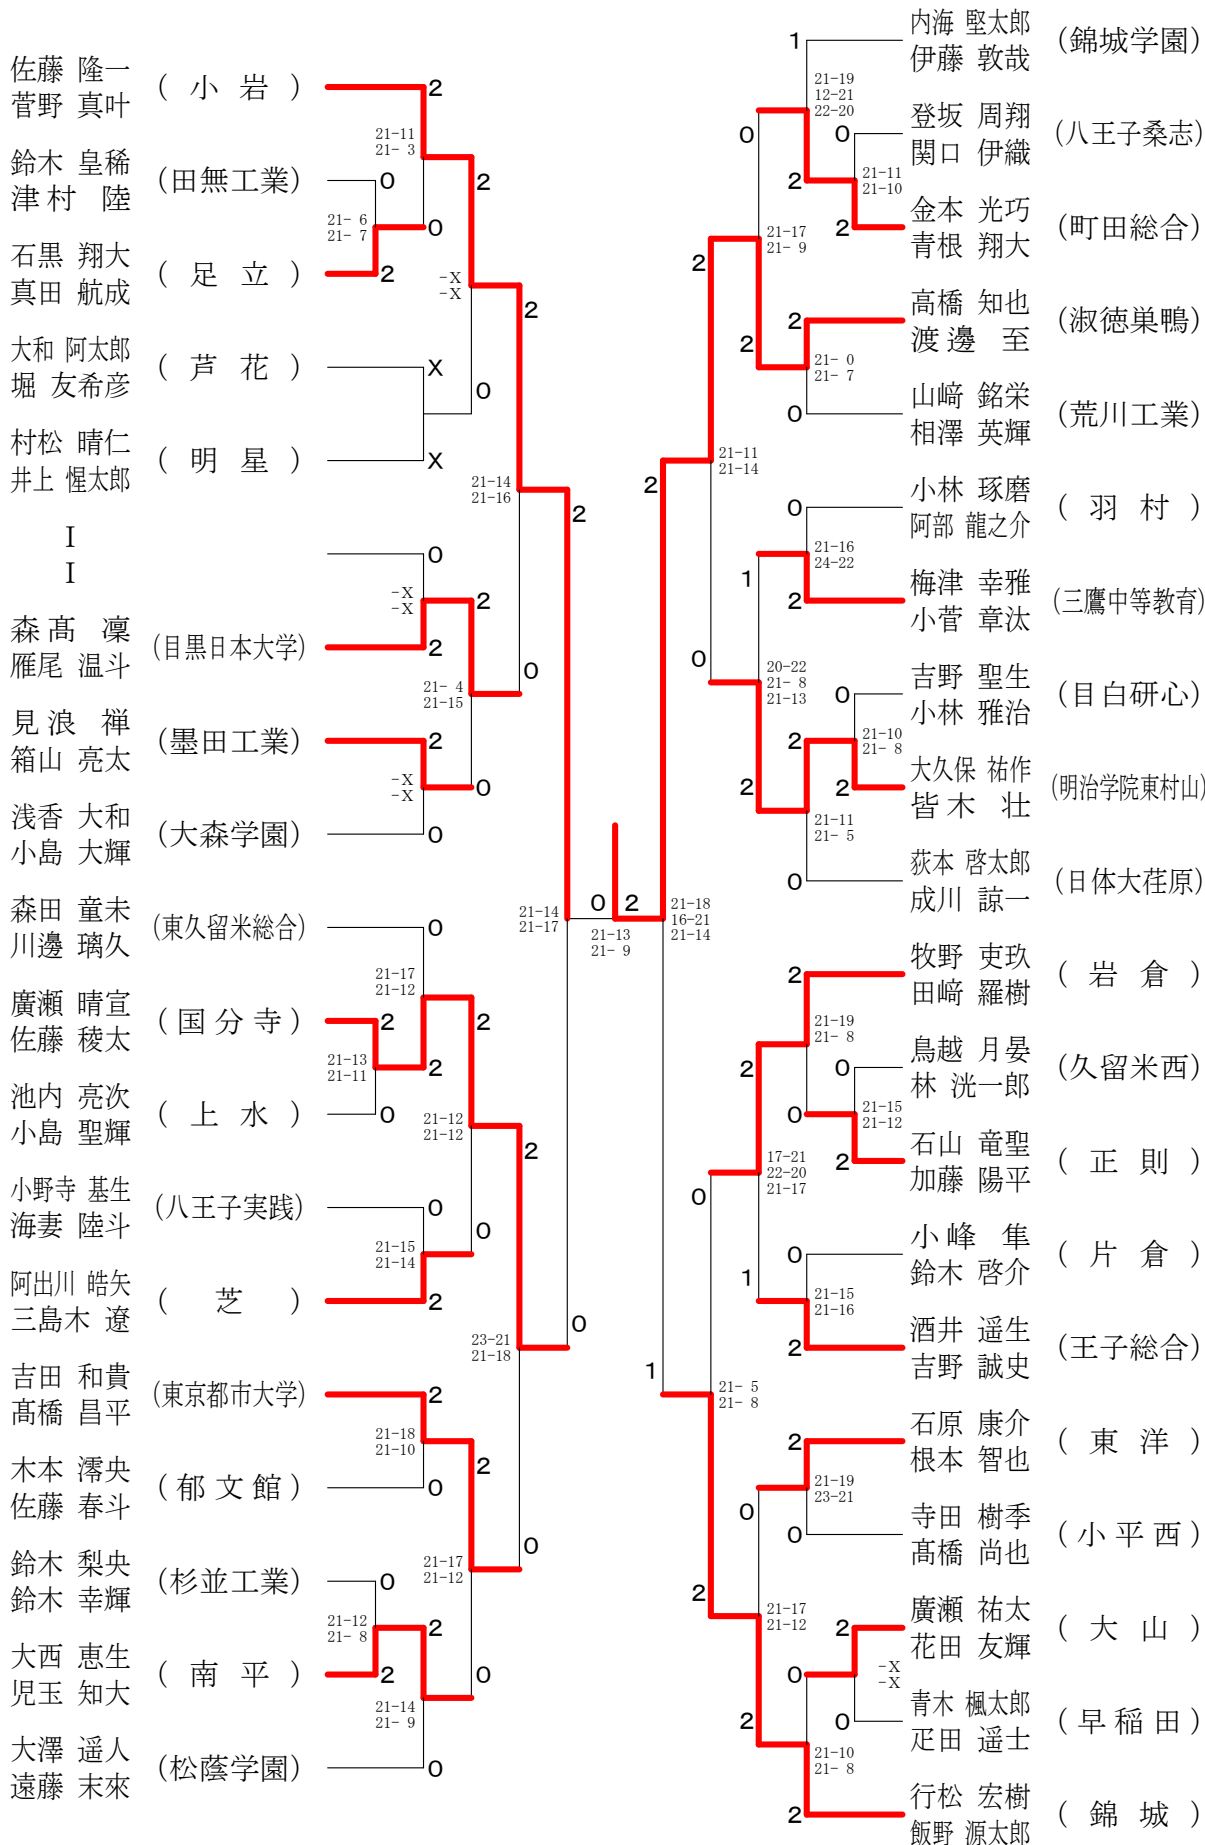

高校女子シングルス1

令和3年度 ②東京都高等学校総合体育大会
兼全国高等学校総合体育大会都予選大会（個人）

高校女子シングルス2

令和3年度 ②東京都高等学校総合体育大会
兼全国高等学校総合体育大会都予選大会（個人）

高校女子シングルス3

令和3年度 ②東京都高等学校総合体育大会
兼全国高等学校総合体育大会都予選大会（個人）

高校女子シングルス4

令和3年度 ②東京都高等学校総合体育大会
兼全国高等学校総合体育大会都予選大会（個人）

高校女子シングルス5

令和3年度 ②東京都高等学校総合体育大会
兼全国高等学校総合体育大会都予選大会（個人）

高校女子シングルス6

令和3年度 ②東京都高等学校総合体育大会
兼全国高等学校総合体育大会都予選大会（個人）

高校女子シングルス8

令和3年度 ②東京都高等学校総合体育大会
兼全国高等学校総合体育大会都予選大会（個人）

高校男子ダブルス1

令和3年度 ②東京都高等学校総合体育大会
兼全国高等学校総合体育大会都予選大会（個人）

高校男子ダブルス2

令和3年度 ②東京都高等学校総合体育大会
兼全国高等学校総合体育大会都予選大会（個人）

高校男子ダブルス3

令和3年度 ②東京都高等学校総合体育大会
兼全国高等学校総合体育大会都予選大会（個人）

高校男子ダブルス4

令和3年度 ②東京都高等学校総合体育大会
兼全国高等学校総合体育大会都予選大会（個人）

高校男子ダブルス5

令和3年度 ②東京都高等学校総合体育大会
兼全国高等学校総合体育大会都予選大会（個人）

高校男子ダブルス6

令和3年度 ②東京都高等学校総合体育大会
兼全国高等学校総合体育大会都予選大会（個人）

高校男子ダブルス7

令和3年度 ②東京都高等学校総合体育大会
兼全国高等学校総合体育大会都予選大会（個人）

高校男子ダブルス8

令和3年度 ②東京都高等学校総合体育大会
兼全国高等学校総合体育大会都予選大会（個人）

高校女子ダブルス1

令和3年度 ②東京都高等学校総合体育大会
兼全国高等学校総合体育大会都予選大会（個人）