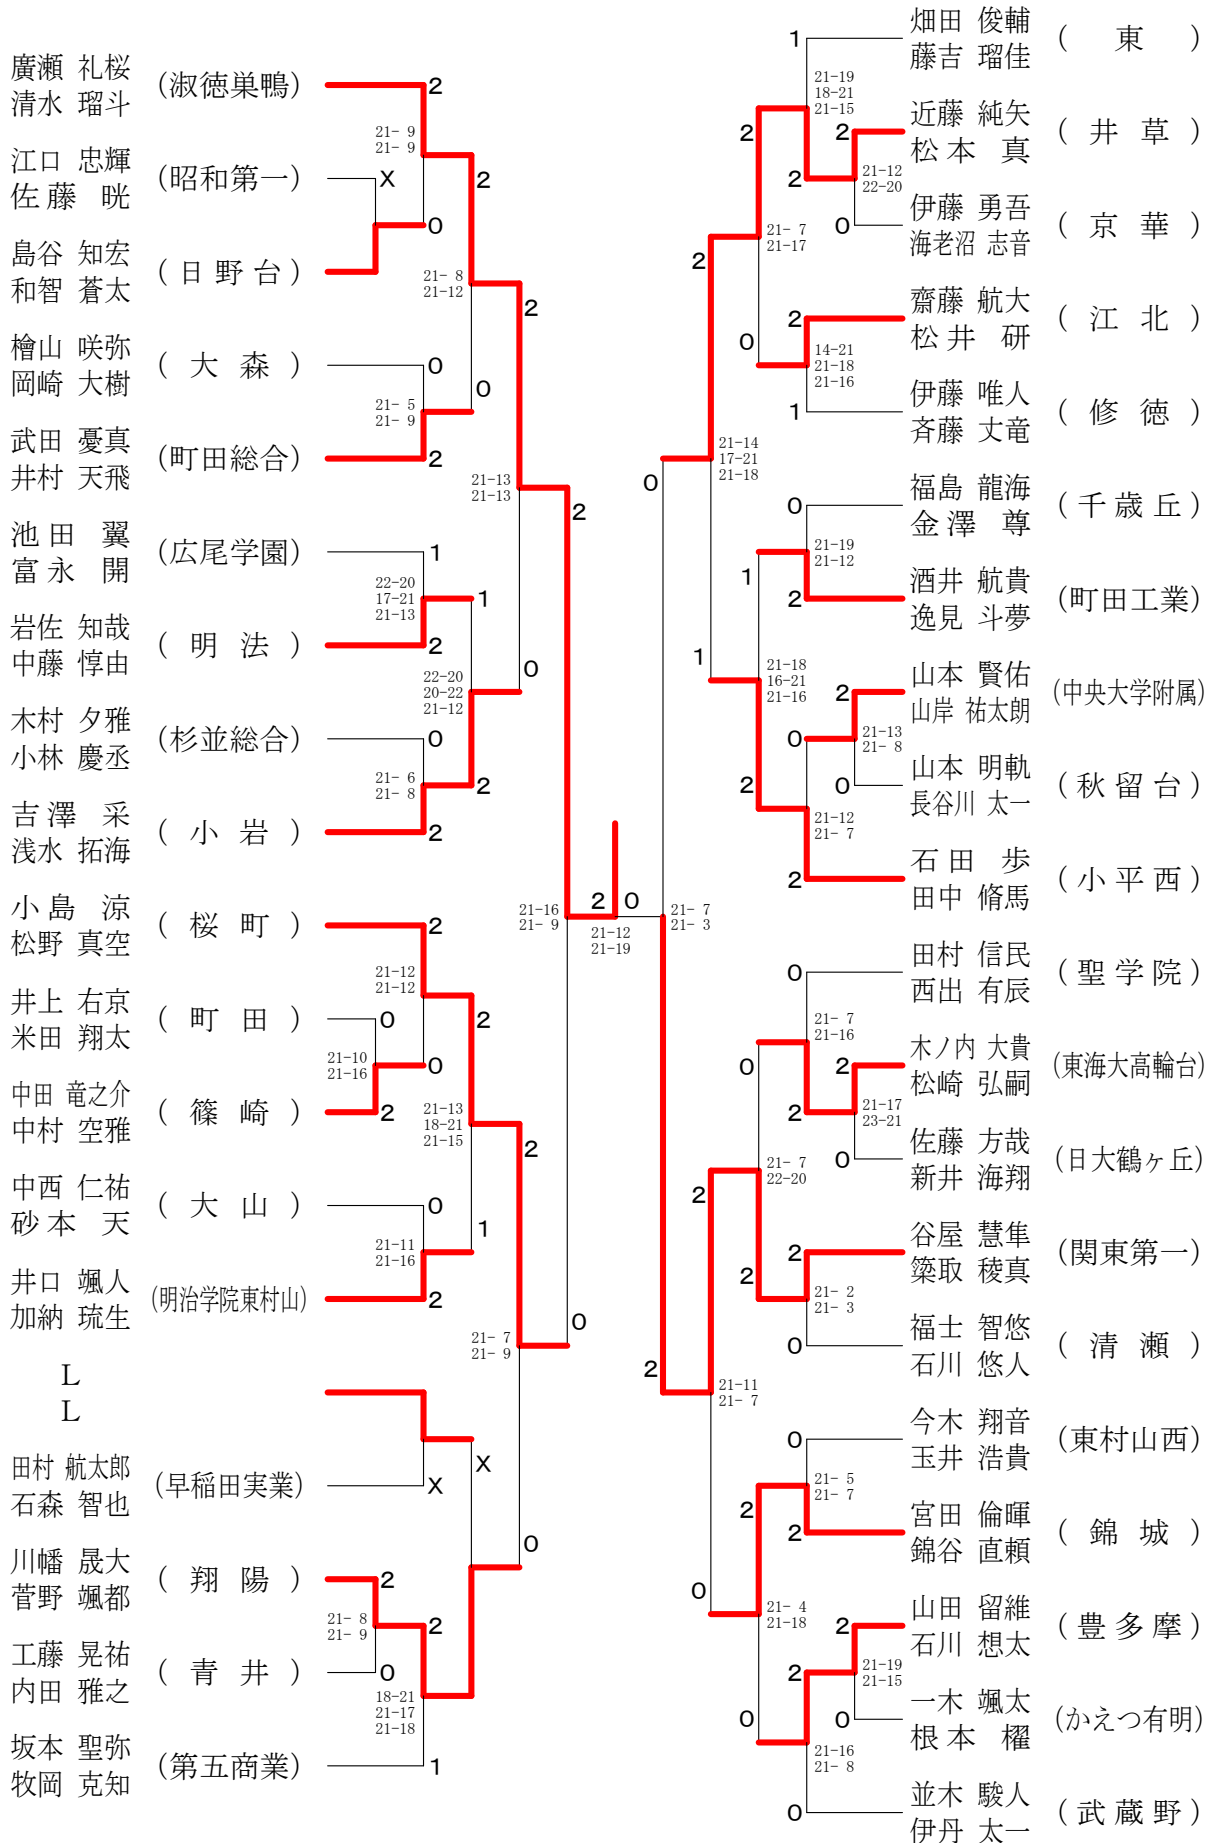

高校女子シングルス5

令和3年度 ②東京都高等学校総合体育大会
兼全国高等学校総合体育大会都予選大会（個人）

高校女子シングルス6

令和3年度 ②東京都高等学校総合体育大会
兼全国高等学校総合体育大会都予選大会（個人）

高校女子シングルス8

令和3年度 ②東京都高等学校総合体育大会
兼全国高等学校総合体育大会都予選大会（個人）

高校男子ダブルス1

令和3年度 ②東京都高等学校総合体育大会
兼全国高等学校総合体育大会都予選大会（個人）

高校男子ダブルス2

令和3年度 ②東京都高等学校総合体育大会
兼全国高等学校総合体育大会都予選大会（個人）

高校男子ダブルス3

令和3年度 ②東京都高等学校総合体育大会
兼全国高等学校総合体育大会都予選大会（個人）

高校男子ダブルス4

令和3年度 ②東京都高等学校総合体育大会
兼全国高等学校総合体育大会都予選大会（個人）

高校男子ダブルス5

令和3年度 ②東京都高等学校総合体育大会
兼全国高等学校総合体育大会都予選大会（個人）

高校男子ダブルス6

令和3年度 ②東京都高等学校総合体育大会
兼全国高等学校総合体育大会都予選大会（個人）

高校男子ダブルス7

令和3年度 ②東京都高等学校総合体育大会
兼全国高等学校総合体育大会都予選大会（個人）

高校男子ダブルス8

令和3年度 ②東京都高等学校総合体育大会
兼全国高等学校総合体育大会都予選大会（個人）

高校女子ダブルス1

令和3年度 ②東京都高等学校総合体育大会
兼全国高等学校総合体育大会都予選大会（個人）

高校女子ダブルス2

令和3年度 ②東京都高等学校総合体育大会
兼全国高等学校総合体育大会都予選大会（個人）

高校女子ダブルス3

令和3年度 ②東京都高等学校総合体育大会
兼全国高等学校総合体育大会都予選大会（個人）

高校女子ダブルス4

令和3年度 ②東京都高等学校総合体育大会
兼全国高等学校総合体育大会都予選大会（個人）

高校女子ダブルス5

令和3年度 ②東京都高等学校総合体育大会
兼全国高等学校総合体育大会都予選大会（個人）