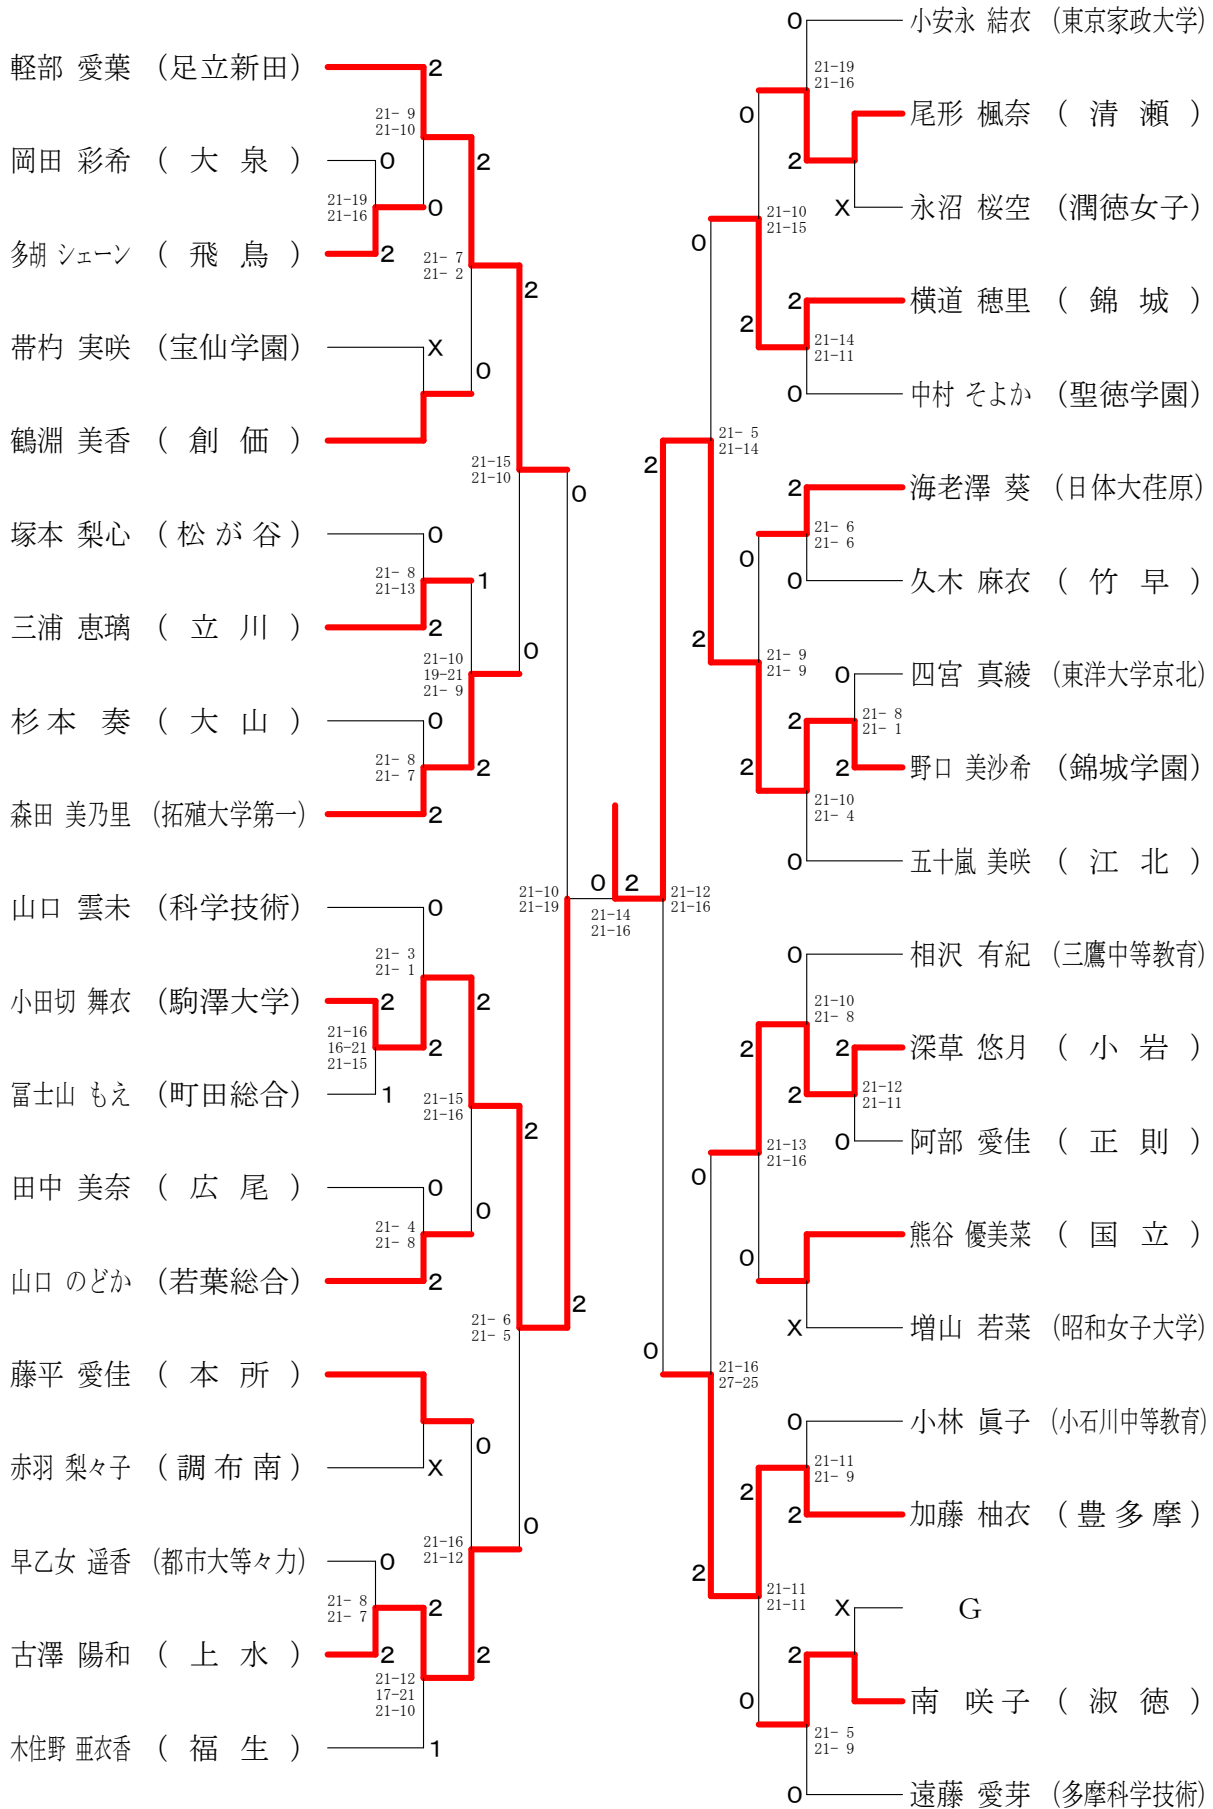

令和3年度 ②東京都高等学校総合体育大会
兼全国高等学校総合体育大会都予選大会（個人）

高校男子シングルス1

令和3年度 ②東京都高等学校総合体育大会
兼全国高等学校総合体育大会都予選大会（個人）

高校男子シングルス2

令和3年度 ②東京都高等学校総合体育大会
兼全国高等学校総合体育大会都予選大会（個人）

高校男子シングルス3

令和3年度 ②東京都高等学校総合体育大会
兼全国高等学校総合体育大会都予選大会（個人）

高校男子シングルス4

令和3年度 ②東京都高等学校総合体育大会
兼全国高等学校総合体育大会都予選大会（個人）

高校男子シングルス5

令和3年度 ②東京都高等学校総合体育大会
兼全国高等学校総合体育大会都予選大会（個人）

高校男子シングルス7

令和3年度 ②東京都高等学校総合体育大会
兼全国高等学校総合体育大会都予選大会（個人）

高校男子シングルス8

令和3年度 ②東京都高等学校総合体育大会
兼全国高等学校総合体育大会都予選大会（個人）

高校女子シングルス1

令和3年度 ②東京都高等学校総合体育大会
兼全国高等学校総合体育大会都予選大会（個人）

高校女子シングルス2

令和3年度 ②東京都高等学校総合体育大会
兼全国高等学校総合体育大会都予選大会（個人）

高校女子シングルス3

令和3年度 ②東京都高等学校総合体育大会
兼全国高等学校総合体育大会都予選大会（個人）

高校女子シングルス4

令和3年度 ②東京都高等学校総合体育大会
兼全国高等学校総合体育大会都予選大会（個人）

高校女子シングルス5

令和3年度 ②東京都高等学校総合体育大会
兼全国高等学校総合体育大会都予選大会（個人）

高校女子シングルス6

令和3年度 ②東京都高等学校総合体育大会
兼全国高等学校総合体育大会都予選大会（個人）

高校女子シングルス8

令和3年度 ②東京都高等学校総合体育大会
兼全国高等学校総合体育大会都予選大会（個人）

高校男子ダブルス1

令和3年度 ②東京都高等学校総合体育大会
兼全国高等学校総合体育大会都予選大会（個人）