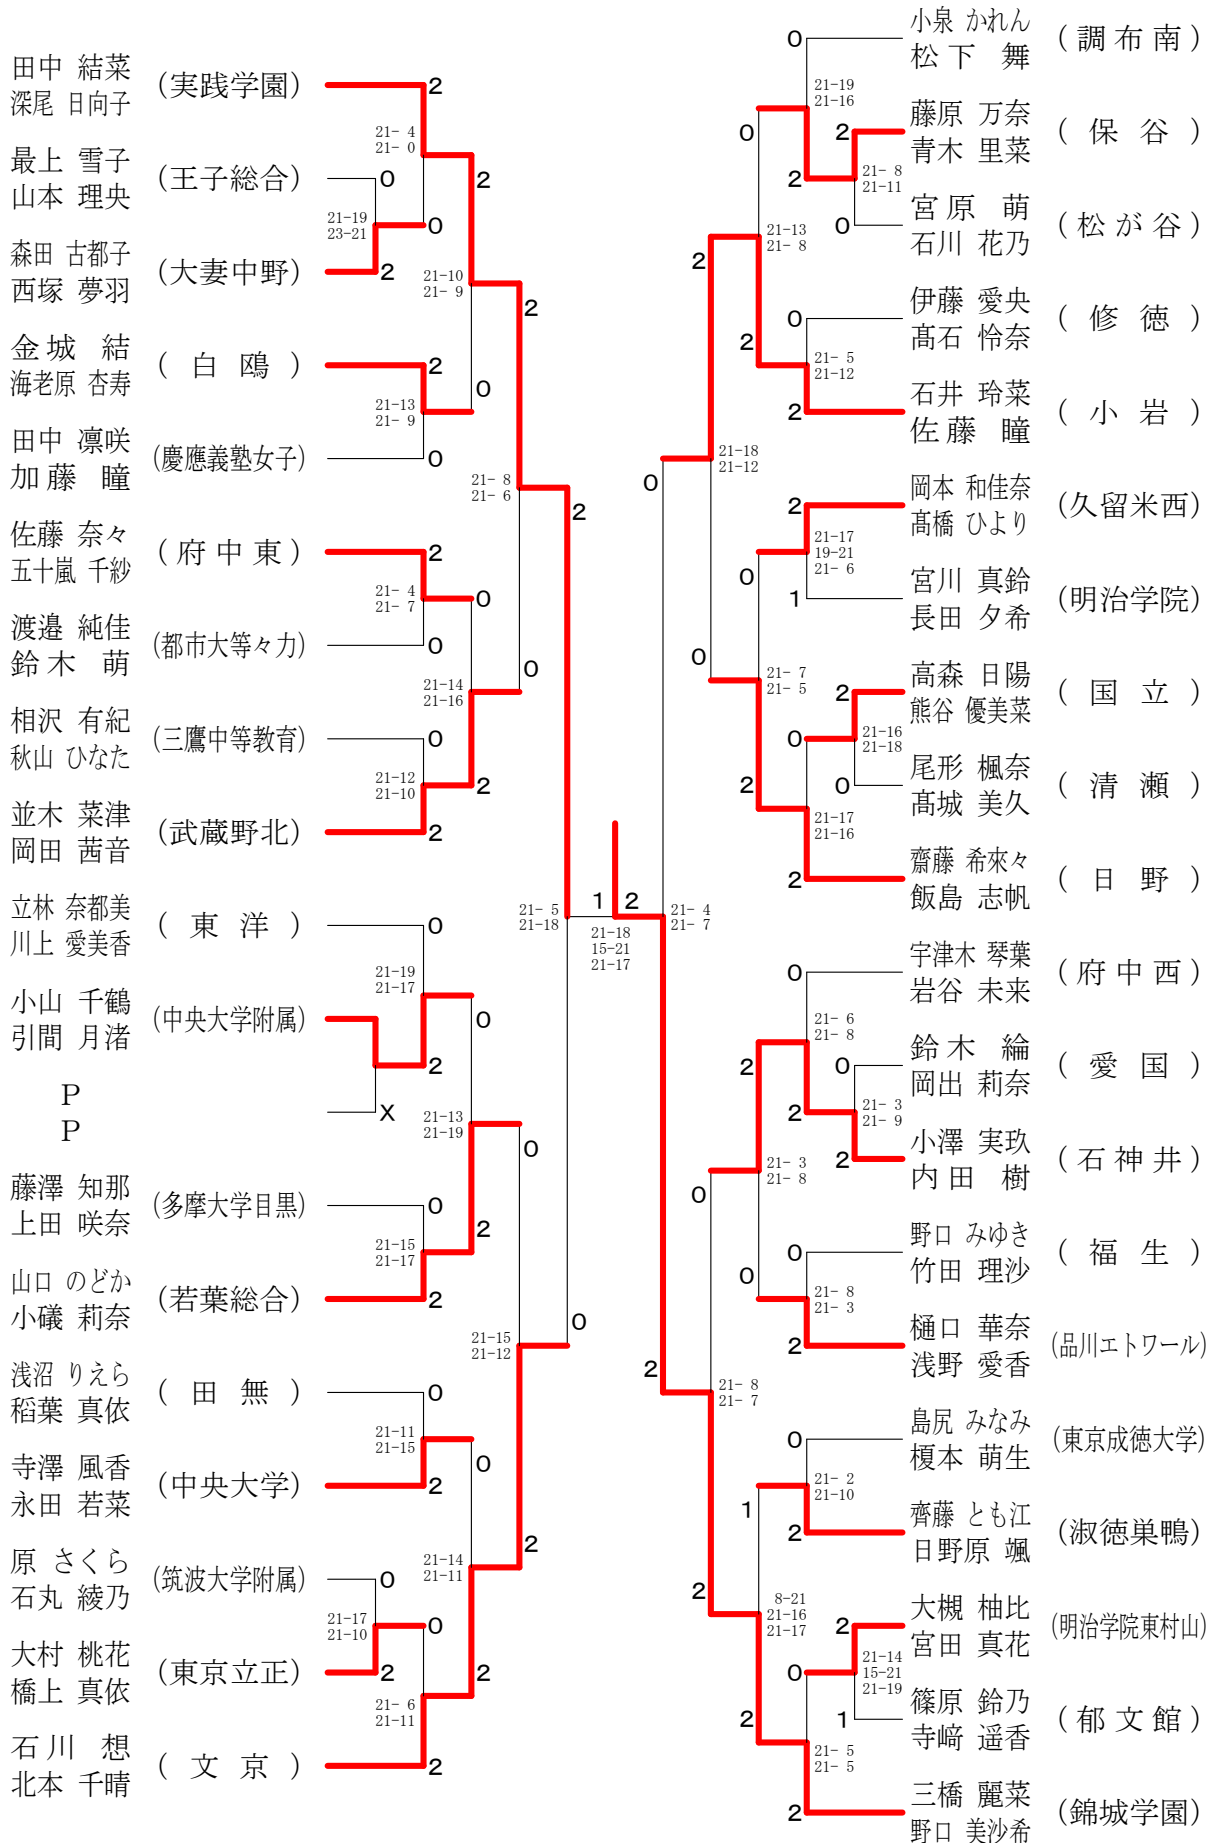

高校女子シングルス1

令和3年度 ②東京都高等学校総合体育大会
兼全国高等学校総合体育大会都予選大会（個人）

高校女子シングルス2

令和3年度 ②東京都高等学校総合体育大会
兼全国高等学校総合体育大会都予選大会（個人）

高校女子シングルス3

令和3年度 ②東京都高等学校総合体育大会
兼全国高等学校総合体育大会都予選大会（個人）

高校女子シングルス4

令和3年度 ②東京都高等学校総合体育大会
兼全国高等学校総合体育大会都予選大会（個人）

高校男子ダブルス2

令和3年度 ②東京都高等学校総合体育大会
兼全国高等学校総合体育大会都予選大会（個人）

高校男子ダブルス3

令和3年度 ②東京都高等学校総合体育大会
兼全国高等学校総合体育大会都予選大会（個人）

高校男子ダブルス4

令和3年度 ②東京都高等学校総合体育大会
兼全国高等学校総合体育大会都予選大会（個人）

高校男子ダブルス5

令和3年度 ②東京都高等学校総合体育大会
兼全国高等学校総合体育大会都予選大会（個人）

高校男子ダブルス6

令和3年度 ②東京都高等学校総合体育大会
兼全国高等学校総合体育大会都予選大会（個人）

高校男子ダブルス7

令和3年度 ②東京都高等学校総合体育大会
兼全国高等学校総合体育大会都予選大会（個人）

高校男子ダブルス8

令和3年度 ②東京都高等学校総合体育大会
兼全国高等学校総合体育大会都予選大会（個人）

高校女子ダブルス1

令和3年度 ②東京都高等学校総合体育大会
兼全国高等学校総合体育大会都予選大会（個人）

高校女子ダブルス2

令和3年度 ②東京都高等学校総合体育大会
兼全国高等学校総合体育大会都予選大会（個人）

高校女子ダブルス3

令和3年度 ②東京都高等学校総合体育大会
兼全国高等学校総合体育大会都予選大会（個人）

高校女子ダブルス4

令和3年度 ②東京都高等学校総合体育大会
兼全国高等学校総合体育大会都予選大会（個人）

高校女子ダブルス5

令和3年度 ②東京都高等学校総合体育大会
兼全国高等学校総合体育大会都予選大会（個人）