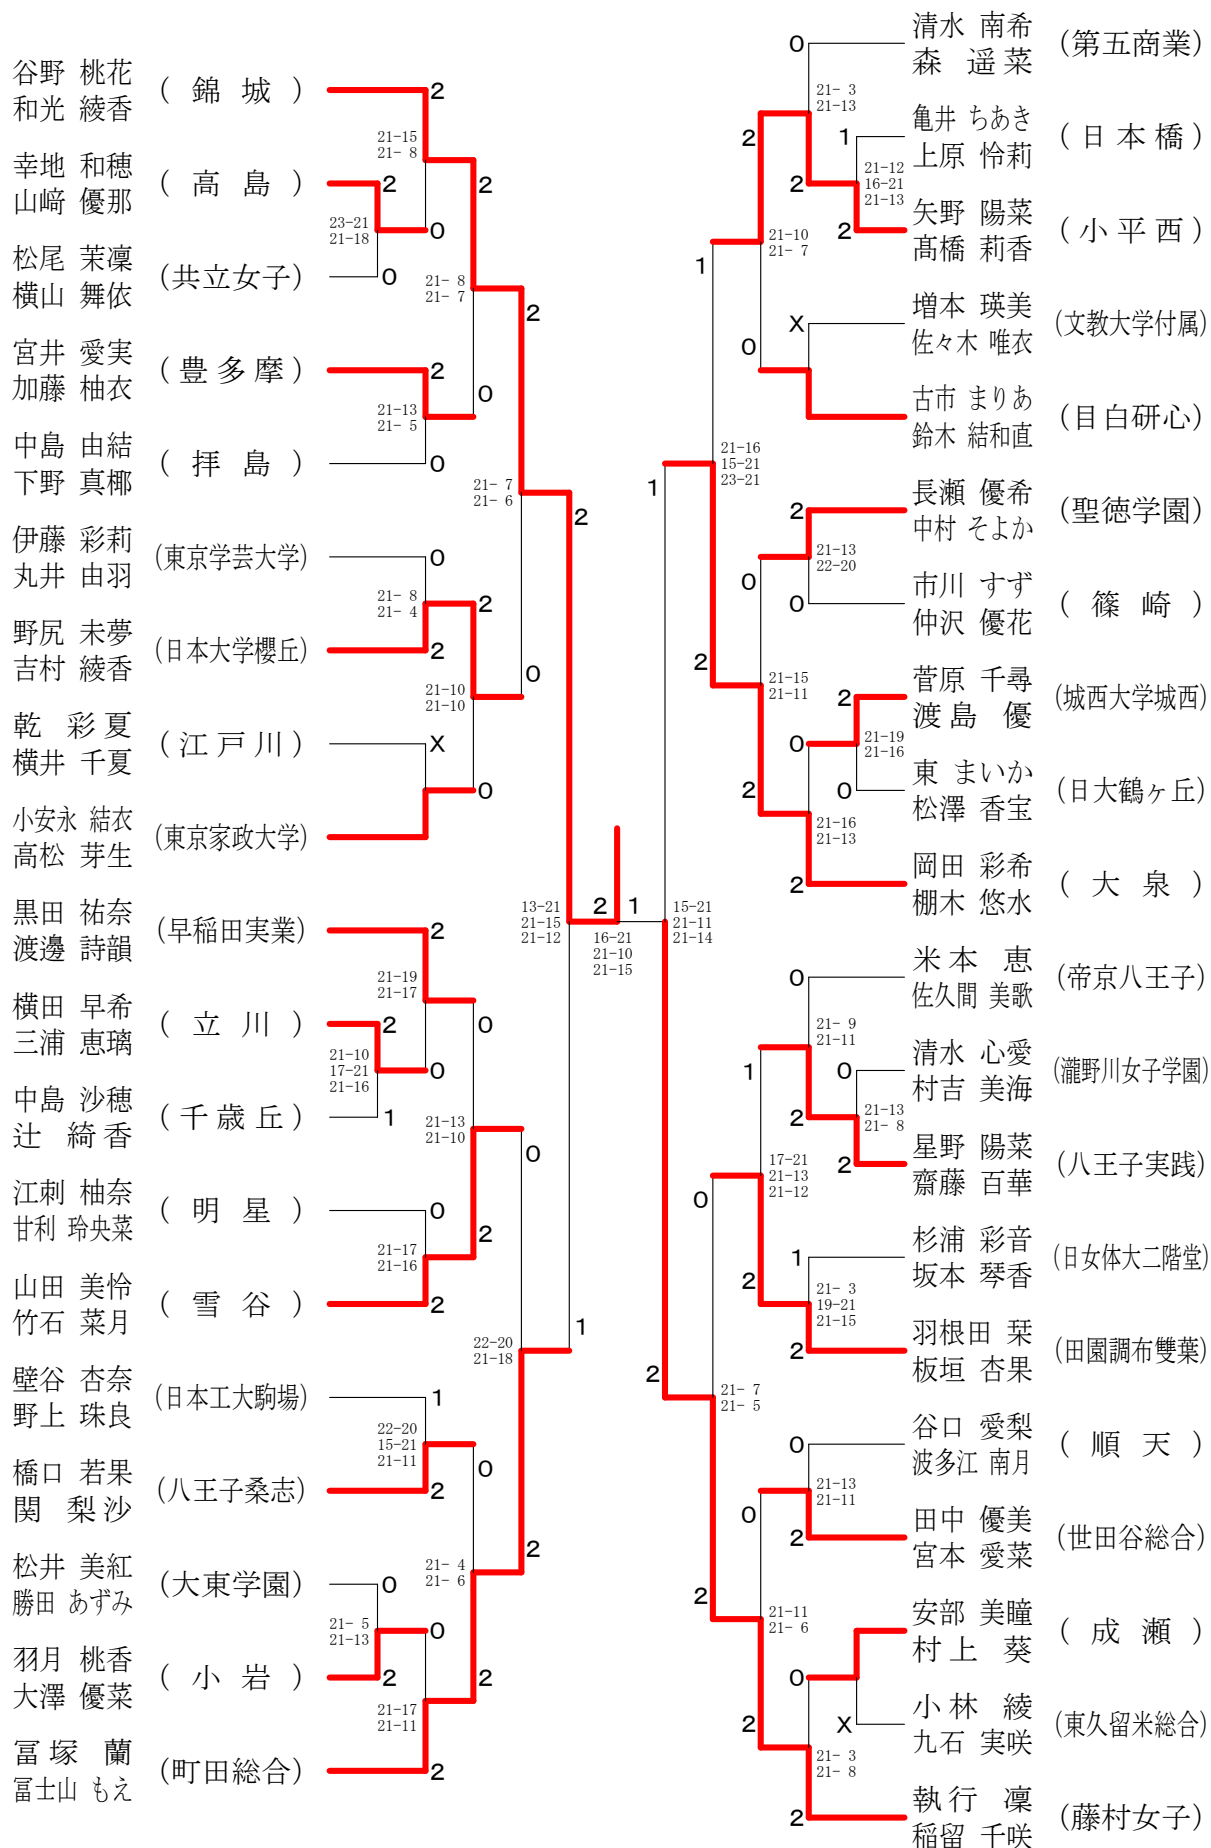

高校女子シングルス5

令和3年度 ②東京都高等学校総合体育大会
兼全国高等学校総合体育大会都予選大会（個人）

高校女子シングルス6

令和3年度 ②東京都高等学校総合体育大会
兼全国高等学校総合体育大会都予選大会（個人）

高校女子シングルス8

令和3年度 ②東京都高等学校総合体育大会
兼全国高等学校総合体育大会都予選大会（個人）

高校男子ダブルス1

令和3年度 ②東京都高等学校総合体育大会
兼全国高等学校総合体育大会都予選大会（個人）

高校男子ダブルス2

令和3年度 ②東京都高等学校総合体育大会
兼全国高等学校総合体育大会都予選大会（個人）

高校男子ダブルス3

令和3年度 ②東京都高等学校総合体育大会
兼全国高等学校総合体育大会都予選大会（個人）

高校男子ダブルス4

令和3年度 ②東京都高等学校総合体育大会
兼全国高等学校総合体育大会都予選大会（個人）

高校男子ダブルス5

令和3年度 ②東京都高等学校総合体育大会
兼全国高等学校総合体育大会都予選大会（個人）

高校男子ダブルス6

令和3年度 ②東京都高等学校総合体育大会
兼全国高等学校総合体育大会都予選大会（個人）

高校男子ダブルス7

令和3年度 ②東京都高等学校総合体育大会
兼全国高等学校総合体育大会都予選大会（個人）

高校男子ダブルス8

令和3年度 ②東京都高等学校総合体育大会
兼全国高等学校総合体育大会都予選大会（個人）

高校女子ダブルス1

令和3年度 ②東京都高等学校総合体育大会
兼全国高等学校総合体育大会都予選大会（個人）

高校女子ダブルス2

令和3年度 ②東京都高等学校総合体育大会
兼全国高等学校総合体育大会都予選大会（個人）

高校女子ダブルス3

令和3年度 ②東京都高等学校総合体育大会
兼全国高等学校総合体育大会都予選大会（個人）

高校女子ダブルス4

令和3年度 ②東京都高等学校総合体育大会
兼全国高等学校総合体育大会都予選大会（個人）

高校女子ダブルス5

令和3年度 ②東京都高等学校総合体育大会
兼全国高等学校総合体育大会都予選大会（個人）