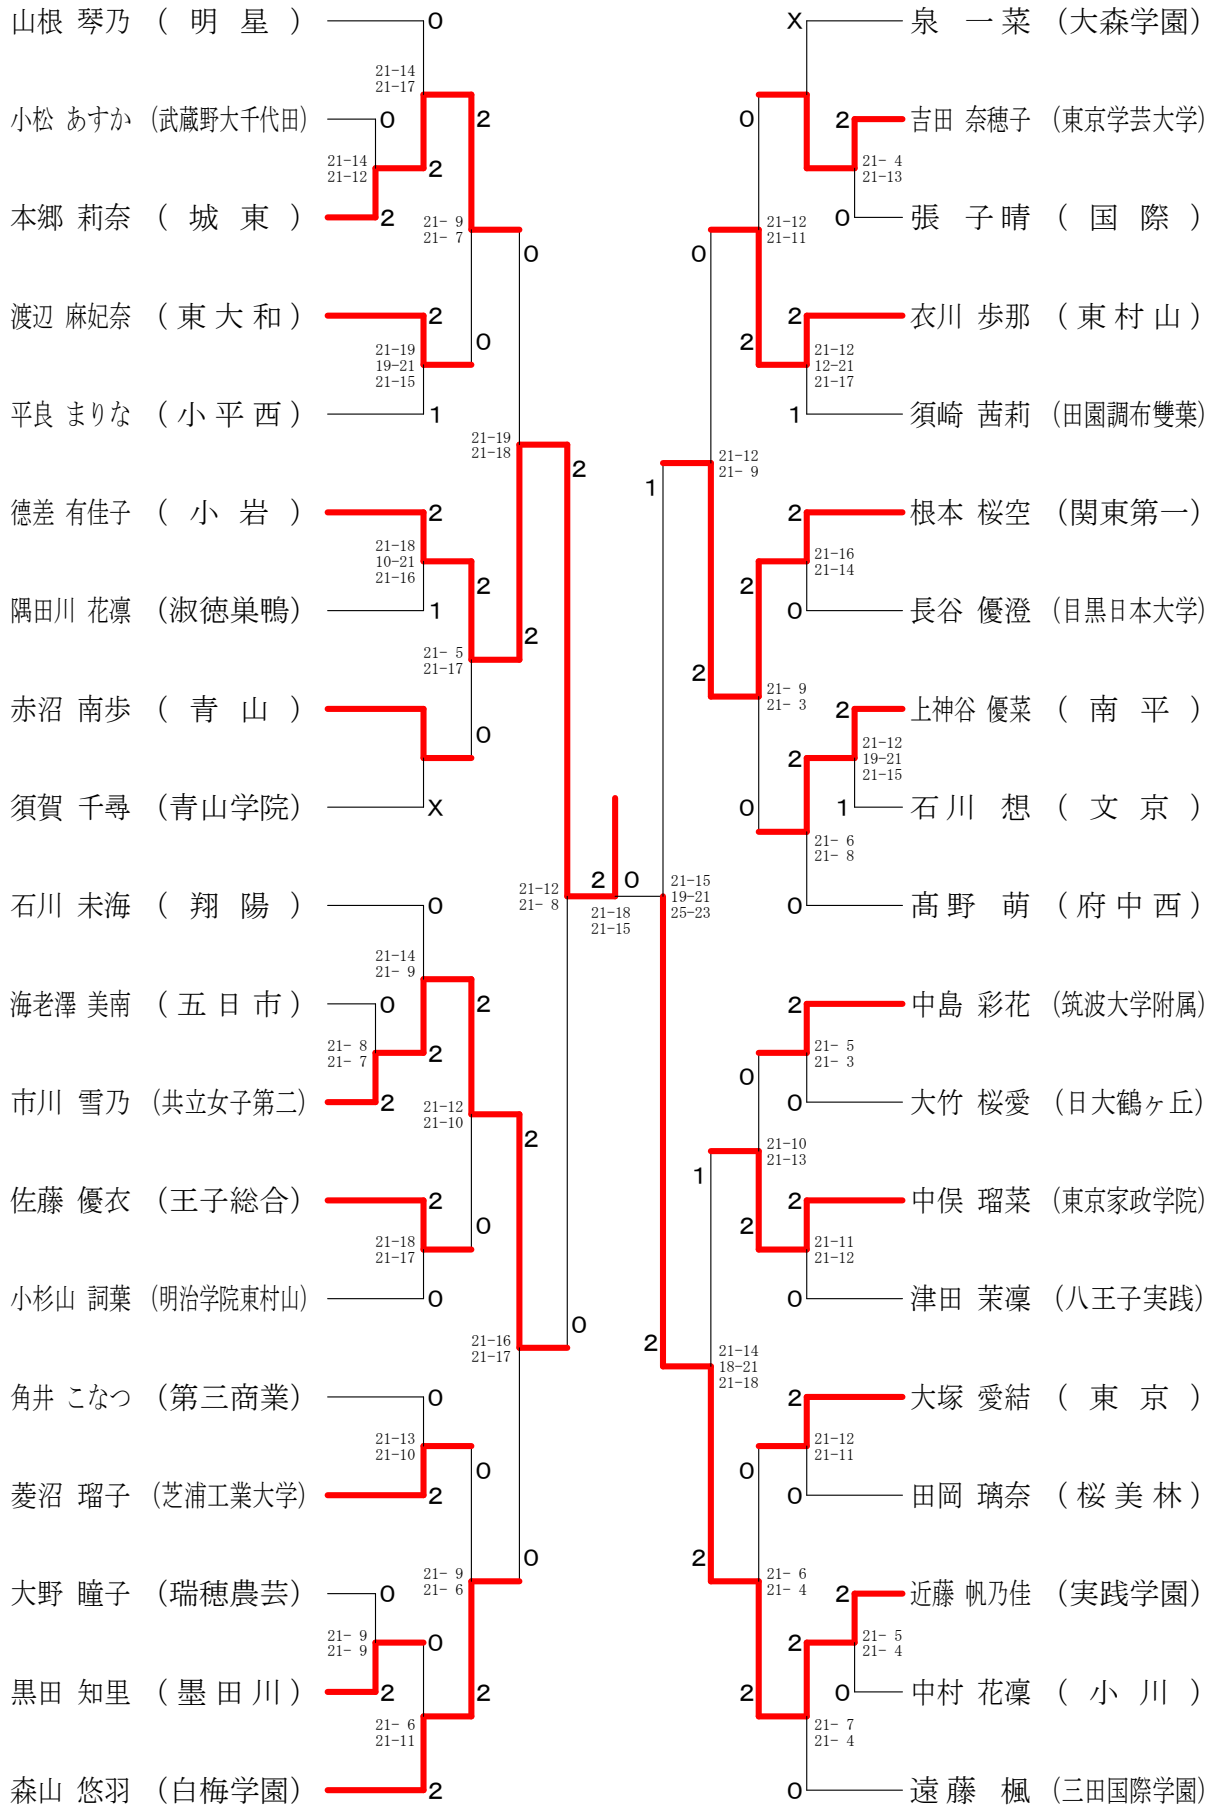

令和3年度 ②東京都高等学校総合体育大会
兼全国高等学校総合体育大会都予選大会（個人）

高校男子シングルス1

令和3年度 ②東京都高等学校総合体育大会
兼全国高等学校総合体育大会都予選大会（個人）

高校男子シングルス2

令和3年度 ②東京都高等学校総合体育大会
兼全国高等学校総合体育大会都予選大会（個人）

高校男子シングルス3

令和3年度 ②東京都高等学校総合体育大会
兼全国高等学校総合体育大会都予選大会（個人）

高校男子シングルス4

令和3年度 ②東京都高等学校総合体育大会
兼全国高等学校総合体育大会都予選大会（個人）

高校男子シングルス5

令和3年度 ②東京都高等学校総合体育大会
兼全国高等学校総合体育大会都予選大会（個人）

高校男子シングルス7

令和3年度 ②東京都高等学校総合体育大会
兼全国高等学校総合体育大会都予選大会（個人）

高校男子シングルス8

令和3年度 ②東京都高等学校総合体育大会
兼全国高等学校総合体育大会都予選大会（個人）

高校女子シングルス1

令和3年度 ②東京都高等学校総合体育大会
兼全国高等学校総合体育大会都予選大会（個人）

高校女子シングルス2

令和3年度 ②東京都高等学校総合体育大会
兼全国高等学校総合体育大会都予選大会（個人）

高校女子シングルス3

令和3年度 ②東京都高等学校総合体育大会
兼全国高等学校総合体育大会都予選大会（個人）

高校女子シングルス4

令和3年度 ②東京都高等学校総合体育大会
兼全国高等学校総合体育大会都予選大会（個人）

高校女子シングルス5

令和3年度 ②東京都高等学校総合体育大会
兼全国高等学校総合体育大会都予選大会（個人）

高校女子シングルス6

令和3年度 ②東京都高等学校総合体育大会
兼全国高等学校総合体育大会都予選大会（個人）

高校女子シングルス8

令和3年度 ②東京都高等学校総合体育大会
兼全国高等学校総合体育大会都予選大会（個人）

高校男子ダブルス1

令和3年度 ②東京都高等学校総合体育大会
兼全国高等学校総合体育大会都予選大会（個人）