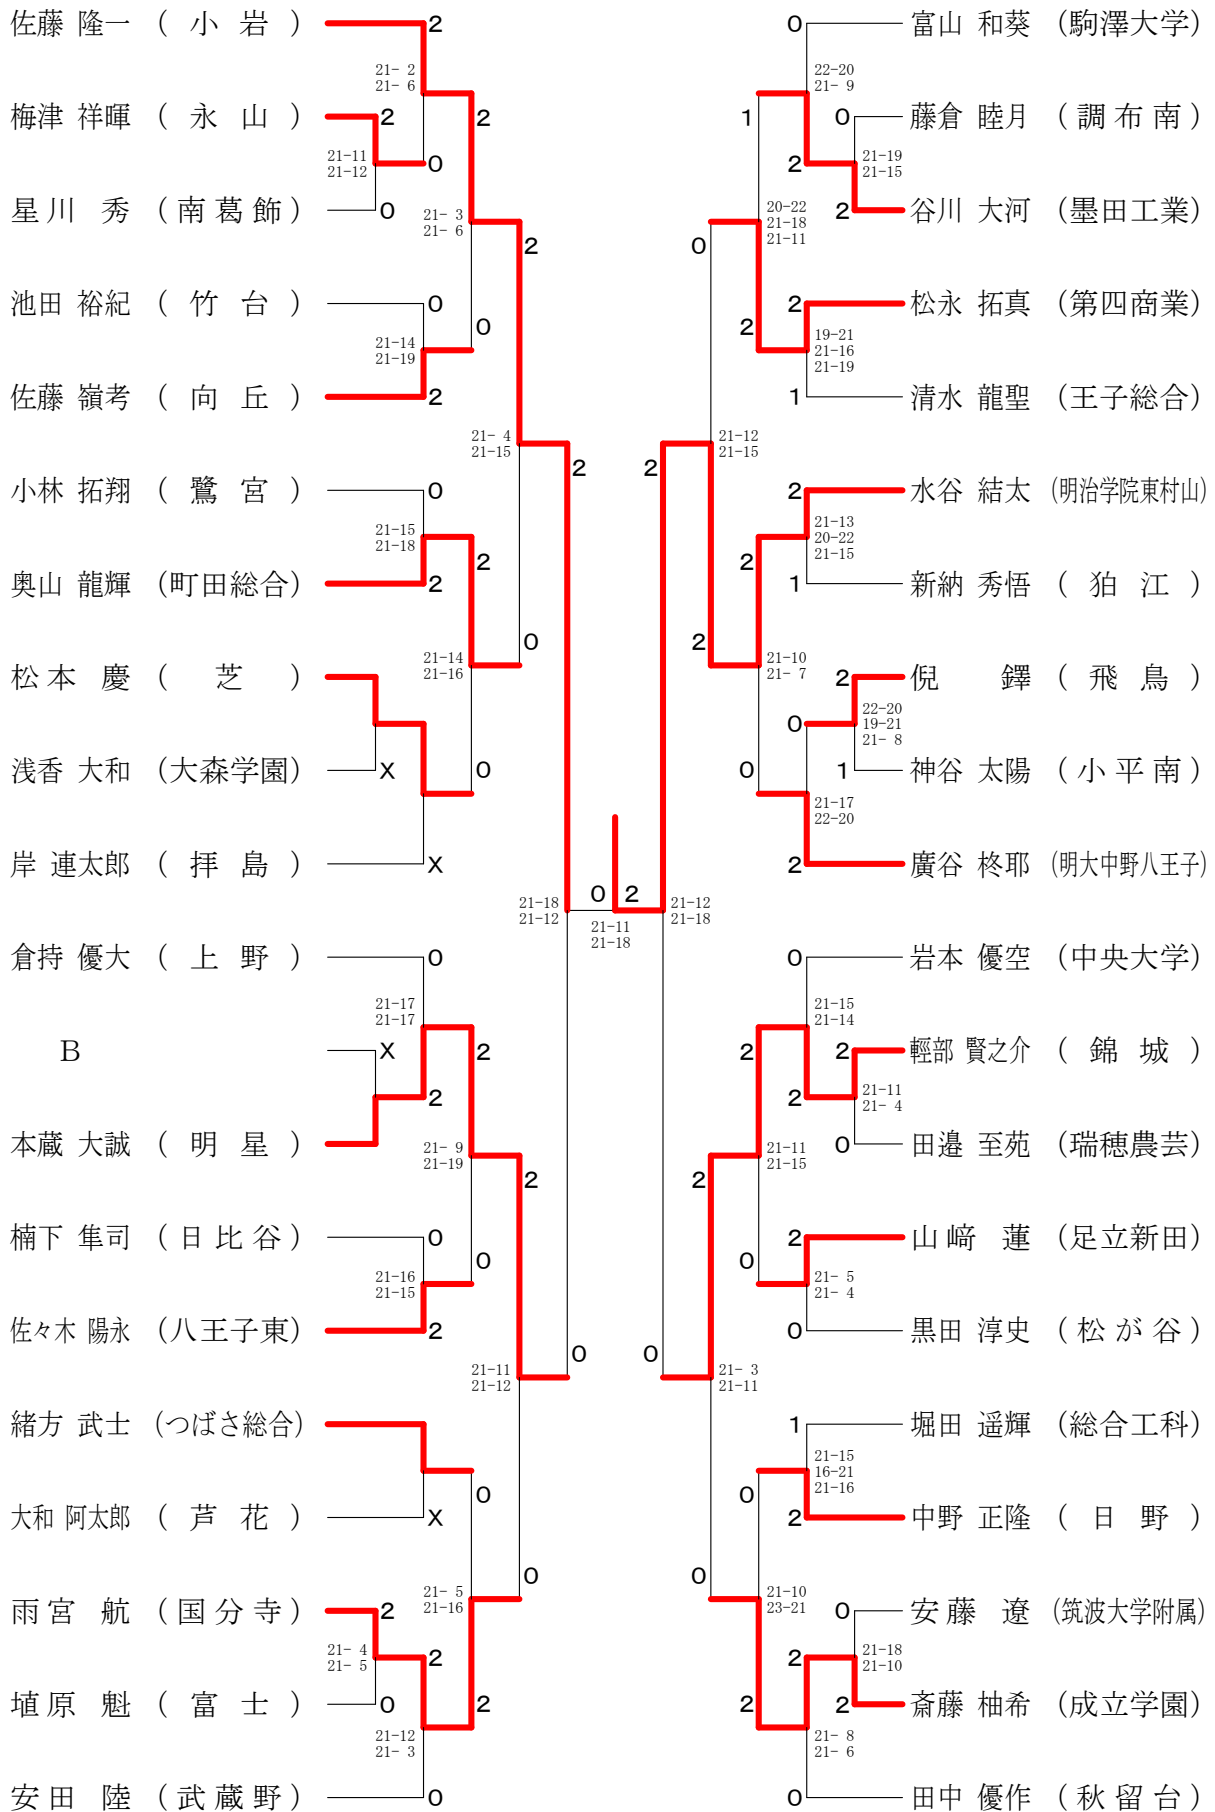

令和3年度 ②東京都高等学校総合体育大会
兼全国高等学校総合体育大会都予選大会（個人）

高校男子シングルス1

令和3年度 ②東京都高等学校総合体育大会
兼全国高等学校総合体育大会都予選大会（個人）

高校男子シングルス2

令和3年度 ②東京都高等学校総合体育大会
兼全国高等学校総合体育大会都予選大会（個人）

高校男子シングルス3

令和3年度 ②東京都高等学校総合体育大会
兼全国高等学校総合体育大会都予選大会（個人）

高校男子シングルス4

令和3年度 ②東京都高等学校総合体育大会
兼全国高等学校総合体育大会都予選大会（個人）

高校男子シングルス5

令和3年度 ②東京都高等学校総合体育大会
兼全国高等学校総合体育大会都予選大会（個人）

高校男子シングルス7

令和3年度 ②東京都高等学校総合体育大会
兼全国高等学校総合体育大会都予選大会（個人）

高校男子シングルス8

令和3年度 ②東京都高等学校総合体育大会
兼全国高等学校総合体育大会都予選大会（個人）

高校女子シングルス1

令和3年度 ②東京都高等学校総合体育大会
兼全国高等学校総合体育大会都予選大会（個人）

高校女子シングルス2

令和3年度 ②東京都高等学校総合体育大会
兼全国高等学校総合体育大会都予選大会（個人）

高校女子シングルス3

令和3年度 ②東京都高等学校総合体育大会
兼全国高等学校総合体育大会都予選大会（個人）

高校女子シングルス4

令和3年度 ②東京都高等学校総合体育大会
兼全国高等学校総合体育大会都予選大会（個人）