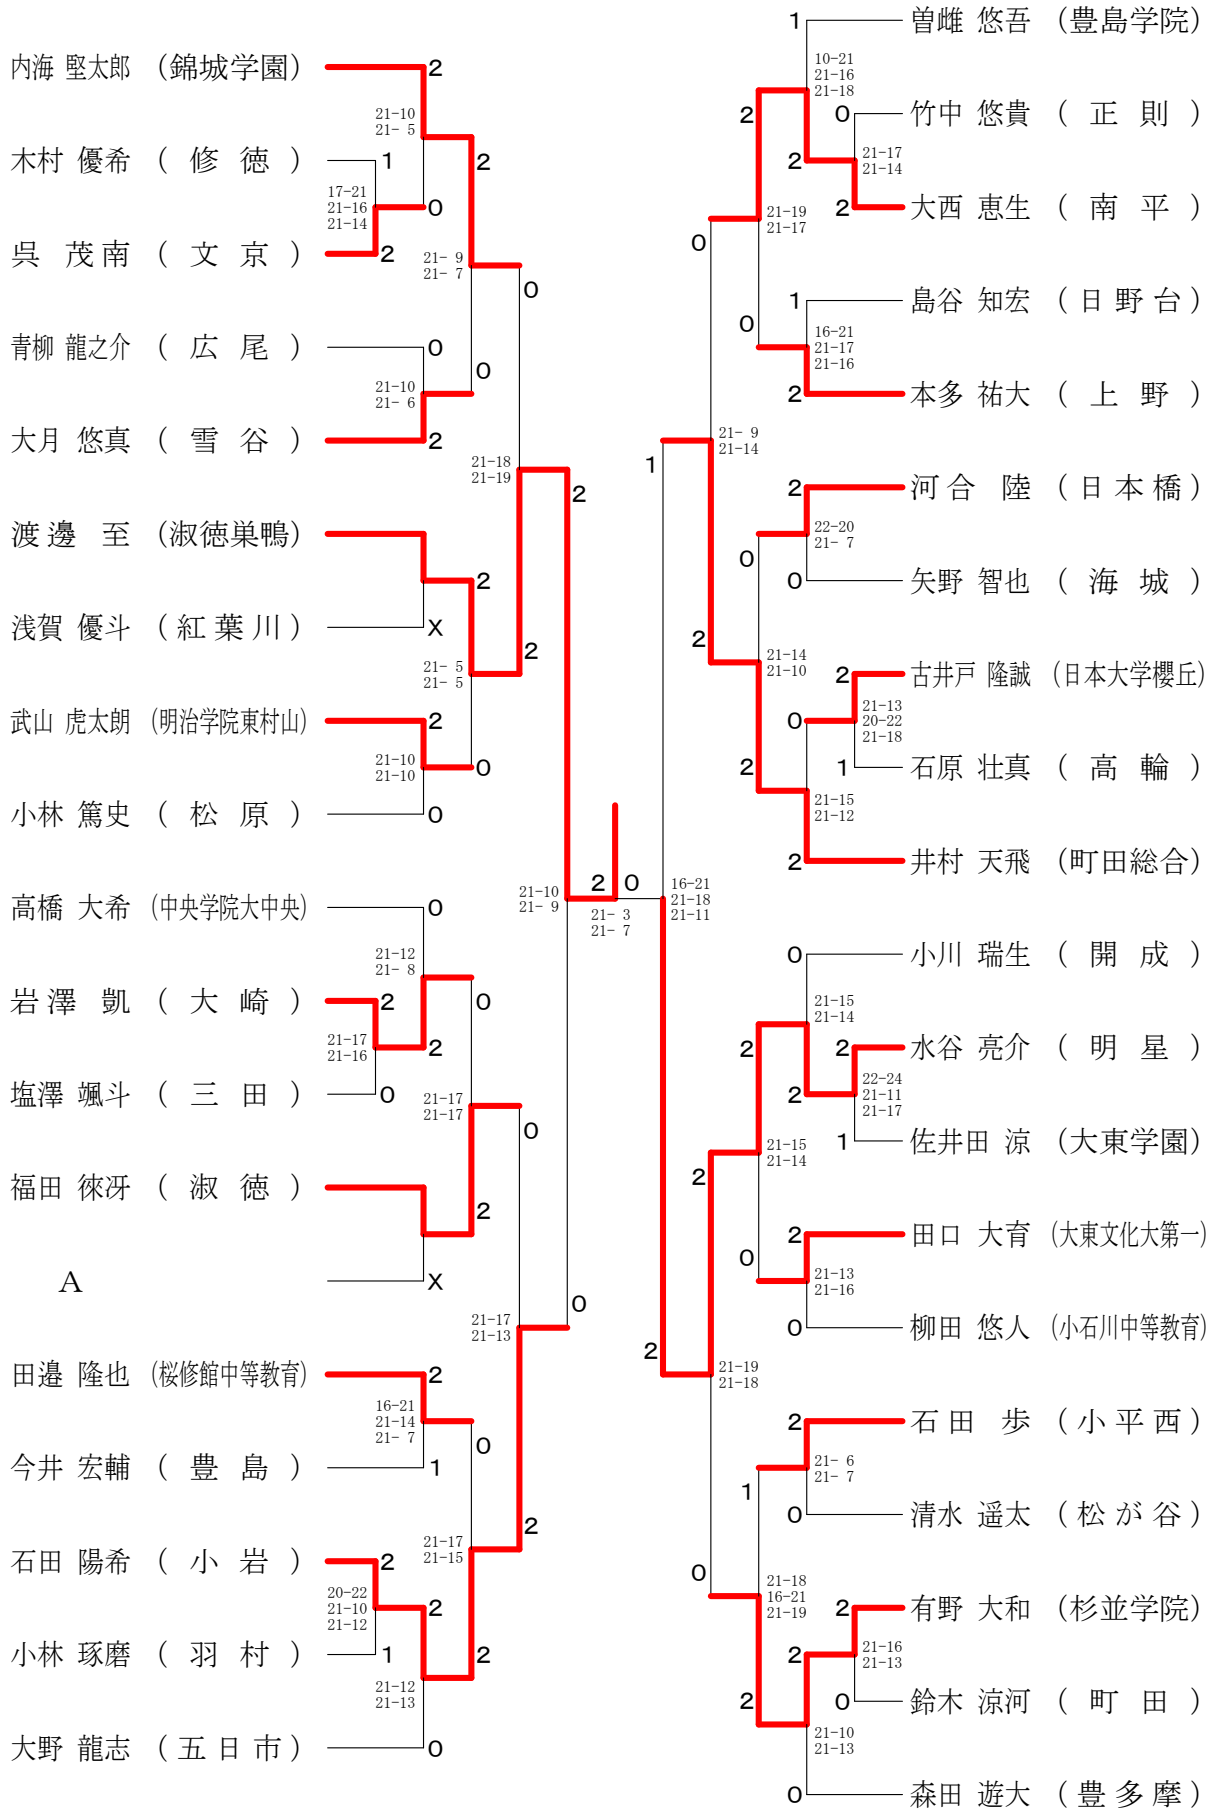

令和3年度 ②東京都高等学校総合体育大会
兼全国高等学校総合体育大会都予選大会（個人）

高校男子シングルス1

令和3年度 ②東京都高等学校総合体育大会
兼全国高等学校総合体育大会都予選大会（個人）

高校男子シングルス2

令和3年度 ②東京都高等学校総合体育大会
兼全国高等学校総合体育大会都予選大会（個人）

高校男子シングルス3

令和3年度 ②東京都高等学校総合体育大会
兼全国高等学校総合体育大会都予選大会（個人）

高校男子シングルス4

令和3年度 ②東京都高等学校総合体育大会
兼全国高等学校総合体育大会都予選大会（個人）

高校男子シングルス5

令和3年度 ②東京都高等学校総合体育大会
兼全国高等学校総合体育大会都予選大会（個人）

高校男子シングルス7

令和3年度 ②東京都高等学校総合体育大会
兼全国高等学校総合体育大会都予選大会（個人）

高校男子シングルス8

令和3年度 ②東京都高等学校総合体育大会
兼全国高等学校総合体育大会都予選大会（個人）

高校女子シングルス1

令和3年度 ②東京都高等学校総合体育大会
兼全国高等学校総合体育大会都予選大会（個人）

高校女子シングルス2

令和3年度 ②東京都高等学校総合体育大会
兼全国高等学校総合体育大会都予選大会（個人）

高校女子シングルス3

令和3年度 ②東京都高等学校総合体育大会
兼全国高等学校総合体育大会都予選大会（個人）

高校女子シングルス4

令和3年度 ②東京都高等学校総合体育大会
兼全国高等学校総合体育大会都予選大会（個人）

高校女子シングルス5

令和3年度 ②東京都高等学校総合体育大会
兼全国高等学校総合体育大会都予選大会（個人）

高校女子シングルス6

令和3年度 ②東京都高等学校総合体育大会
兼全国高等学校総合体育大会都予選大会（個人）

高校女子シングルス8

令和3年度 ②東京都高等学校総合体育大会
兼全国高等学校総合体育大会都予選大会（個人）

高校男子ダブルス1

令和3年度 ②東京都高等学校総合体育大会
兼全国高等学校総合体育大会都予選大会（個人）