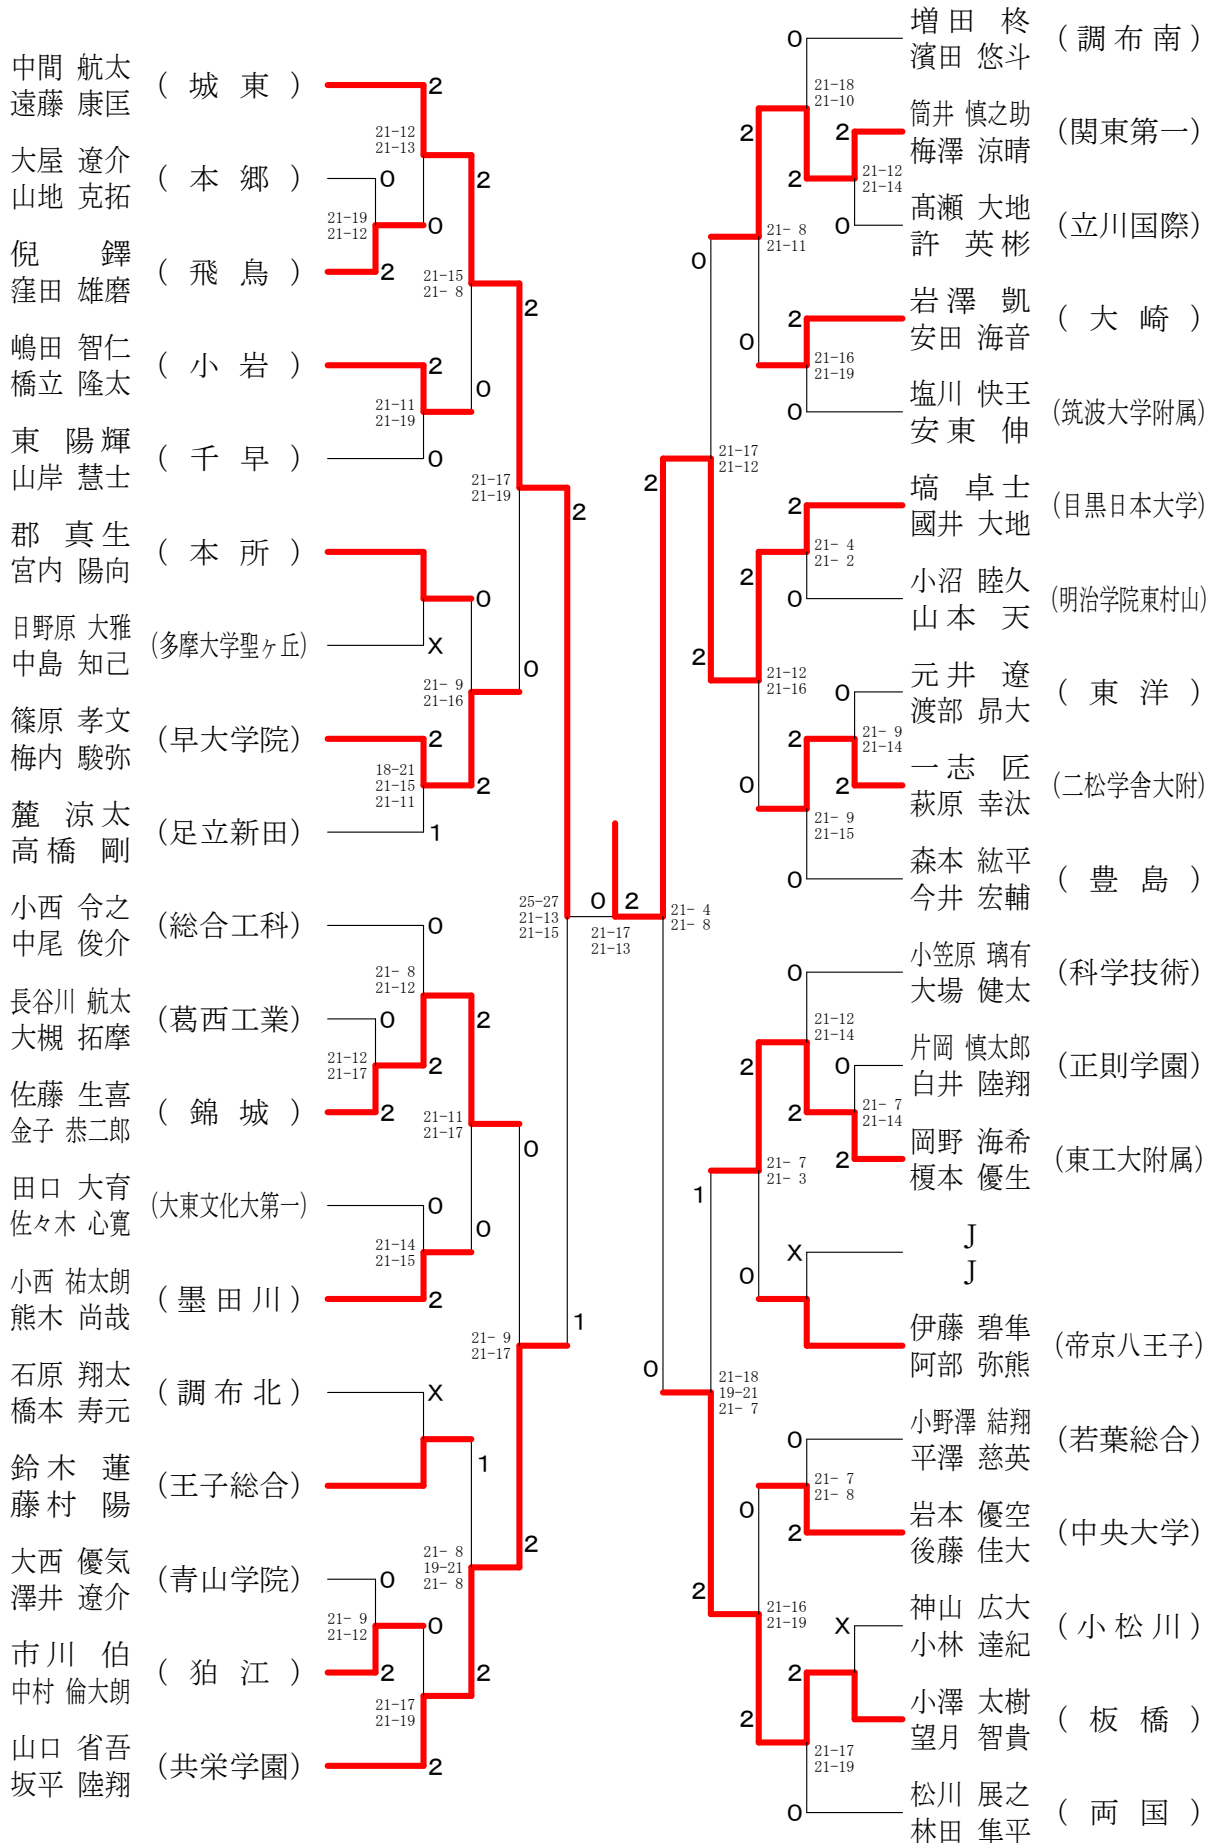

高校女子シングルス1

令和3年度 ②東京都高等学校総合体育大会
兼全国高等学校総合体育大会都予選大会（個人）

高校女子シングルス2

令和3年度 ②東京都高等学校総合体育大会
兼全国高等学校総合体育大会都予選大会（個人）

高校女子シングルス3

令和3年度 ②東京都高等学校総合体育大会
兼全国高等学校総合体育大会都予選大会（個人）

高校女子シングルス4

令和3年度 ②東京都高等学校総合体育大会
兼全国高等学校総合体育大会都予選大会（個人）

高校女子シングルス5

令和3年度 ②東京都高等学校総合体育大会
兼全国高等学校総合体育大会都予選大会（個人）

高校女子シングルス6

令和3年度 ②東京都高等学校総合体育大会
兼全国高等学校総合体育大会都予選大会（個人）

高校女子シングルス8

令和3年度 ②東京都高等学校総合体育大会
兼全国高等学校総合体育大会都予選大会（個人）

高校男子ダブルス1

令和3年度 ②東京都高等学校総合体育大会
兼全国高等学校総合体育大会都予選大会（個人）

高校男子ダブルス2

令和3年度 ②東京都高等学校総合体育大会
兼全国高等学校総合体育大会都予選大会（個人）

高校男子ダブルス3

令和3年度 ②東京都高等学校総合体育大会
兼全国高等学校総合体育大会都予選大会（個人）

高校男子ダブルス4

令和3年度 ②東京都高等学校総合体育大会
兼全国高等学校総合体育大会都予選大会（個人）

高校男子ダブルス5

令和3年度 ②東京都高等学校総合体育大会
兼全国高等学校総合体育大会都予選大会（個人）

高校男子ダブルス6

令和3年度 ②東京都高等学校総合体育大会
兼全国高等学校総合体育大会都予選大会（個人）

高校男子ダブルス7

令和3年度 ②東京都高等学校総合体育大会
兼全国高等学校総合体育大会都予選大会（個人）

高校男子ダブルス8

令和3年度 ②東京都高等学校総合体育大会
兼全国高等学校総合体育大会都予選大会（個人）

高校女子ダブルス1

令和3年度 ②東京都高等学校総合体育大会
兼全国高等学校総合体育大会都予選大会（個人）