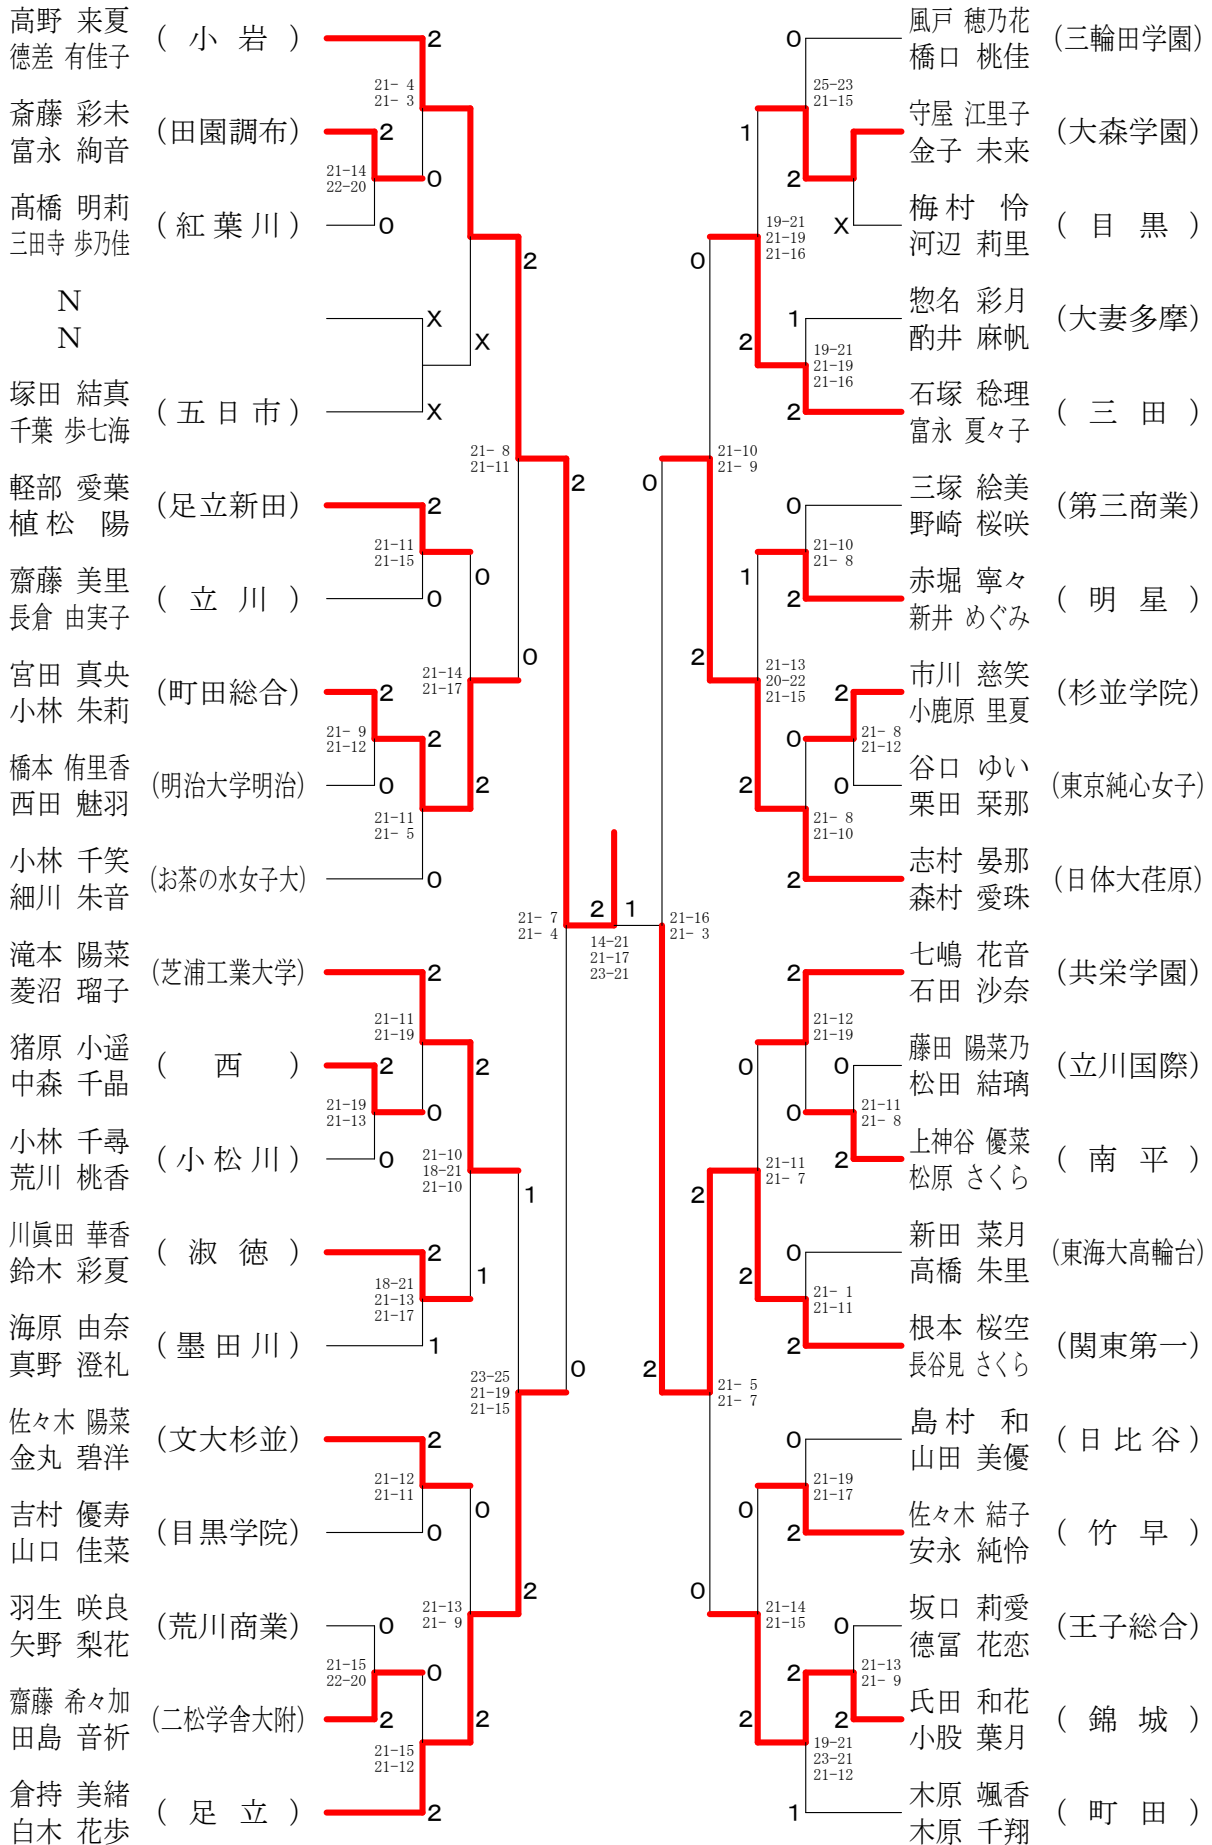

高校女子シングルス5

令和3年度 ②東京都高等学校総合体育大会
兼全国高等学校総合体育大会都予選大会（個人）

高校女子シングルス6

令和3年度 ②東京都高等学校総合体育大会
兼全国高等学校総合体育大会都予選大会（個人）

高校女子シングルス8

令和3年度 ②東京都高等学校総合体育大会
兼全国高等学校総合体育大会都予選大会（個人）

高校男子ダブルス1

令和3年度 ②東京都高等学校総合体育大会
兼全国高等学校総合体育大会都予選大会（個人）

高校男子ダブルス2

令和3年度 ②東京都高等学校総合体育大会
兼全国高等学校総合体育大会都予選大会（個人）

高校男子ダブルス3

令和3年度 ②東京都高等学校総合体育大会
兼全国高等学校総合体育大会都予選大会（個人）

高校男子ダブルス4

令和3年度 ②東京都高等学校総合体育大会
兼全国高等学校総合体育大会都予選大会（個人）

高校男子ダブルス5

令和3年度 ②東京都高等学校総合体育大会
兼全国高等学校総合体育大会都予選大会（個人）

高校男子ダブルス6

令和3年度 ②東京都高等学校総合体育大会
兼全国高等学校総合体育大会都予選大会（個人）

高校男子ダブルス7

令和3年度 ②東京都高等学校総合体育大会
兼全国高等学校総合体育大会都予選大会（個人）

高校男子ダブルス8

令和3年度 ②東京都高等学校総合体育大会
兼全国高等学校総合体育大会都予選大会（個人）

高校女子ダブルス1

令和3年度 ②東京都高等学校総合体育大会
兼全国高等学校総合体育大会都予選大会（個人）

高校女子ダブルス2

令和3年度 ②東京都高等学校総合体育大会
兼全国高等学校総合体育大会都予選大会（個人）

高校女子ダブルス3

令和3年度 ②東京都高等学校総合体育大会
兼全国高等学校総合体育大会都予選大会（個人）

高校女子ダブルス4

令和3年度 ②東京都高等学校総合体育大会
兼全国高等学校総合体育大会都予選大会（個人）

高校女子ダブルス5

令和3年度 ②東京都高等学校総合体育大会
兼全国高等学校総合体育大会都予選大会（個人）