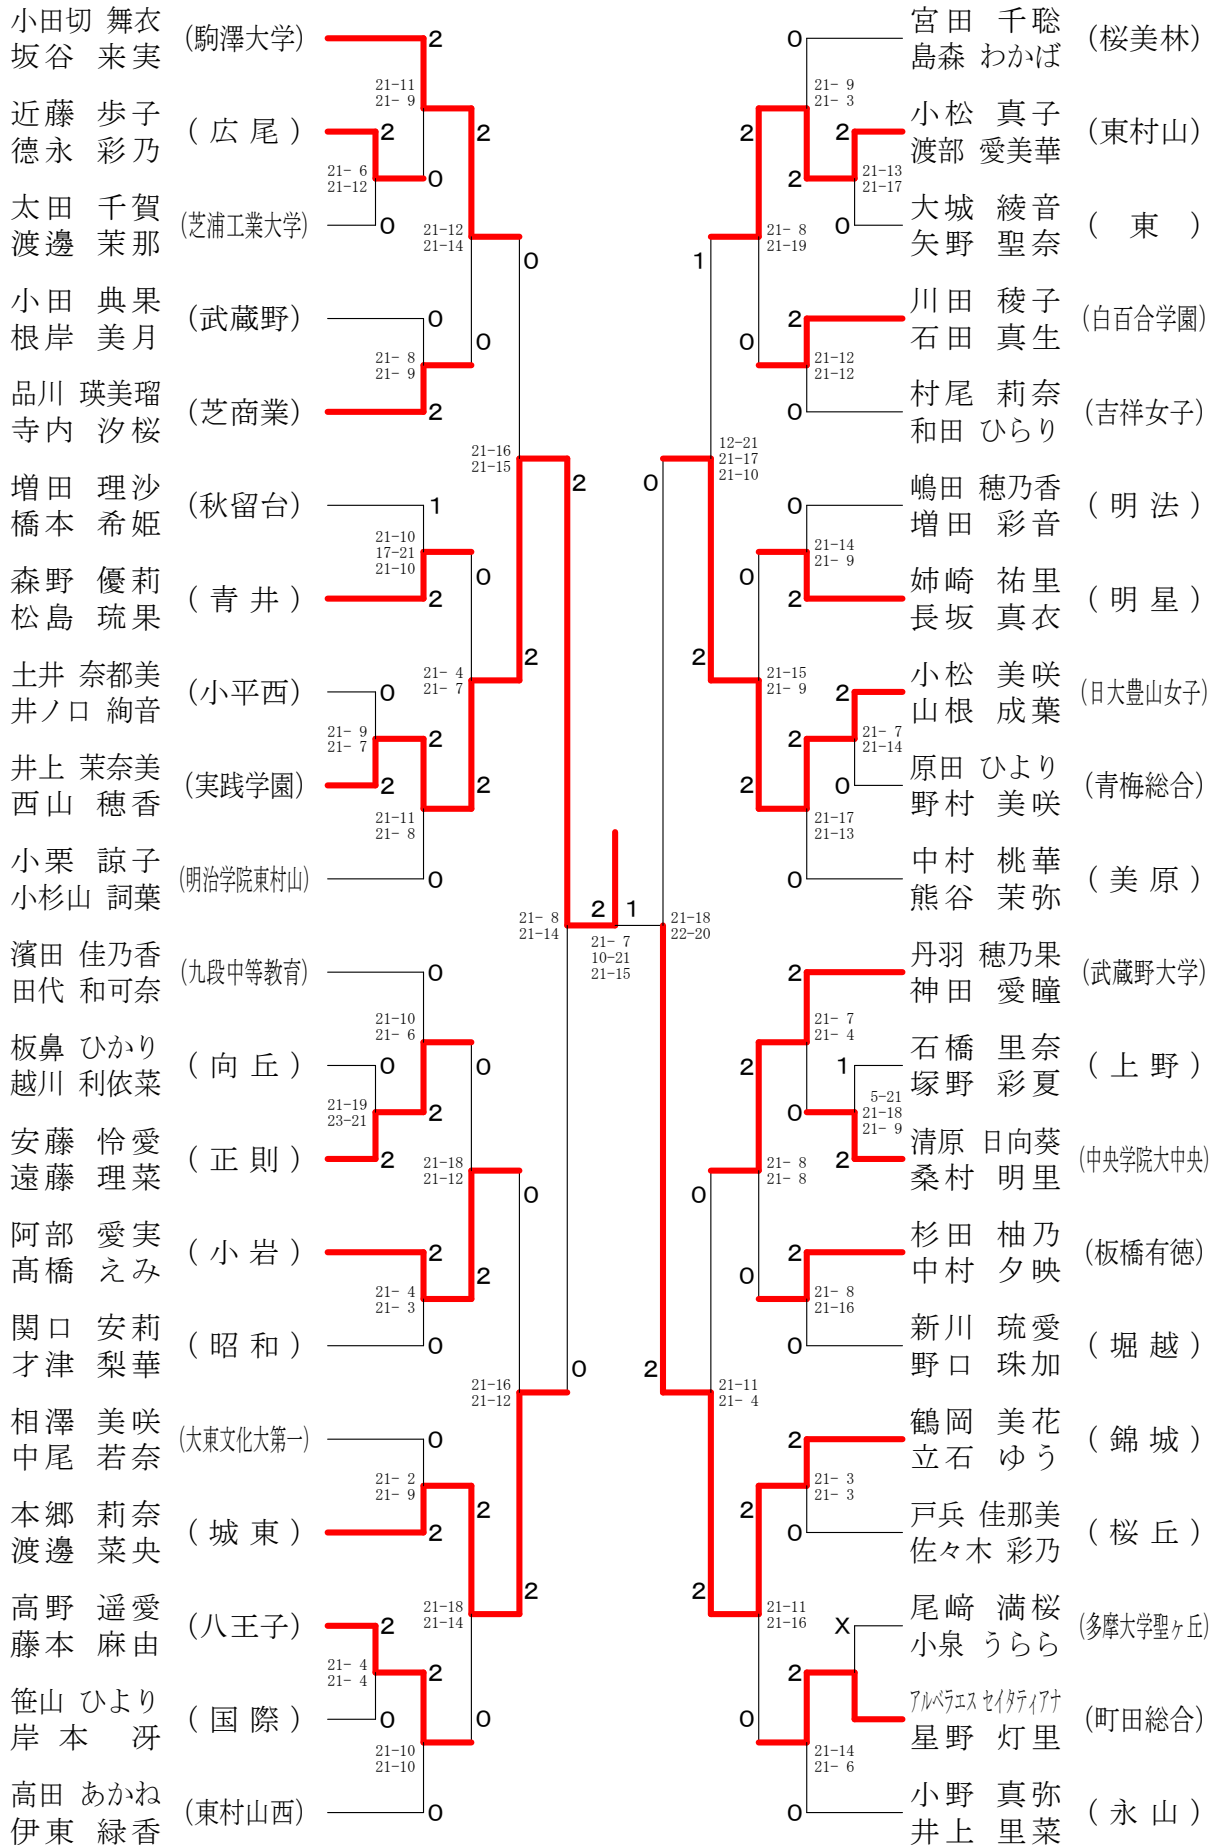

令和3年度 ②東京都高等学校総合体育大会
兼全国高等学校総合体育大会都予選大会（個人）

高校女子ダブルス7