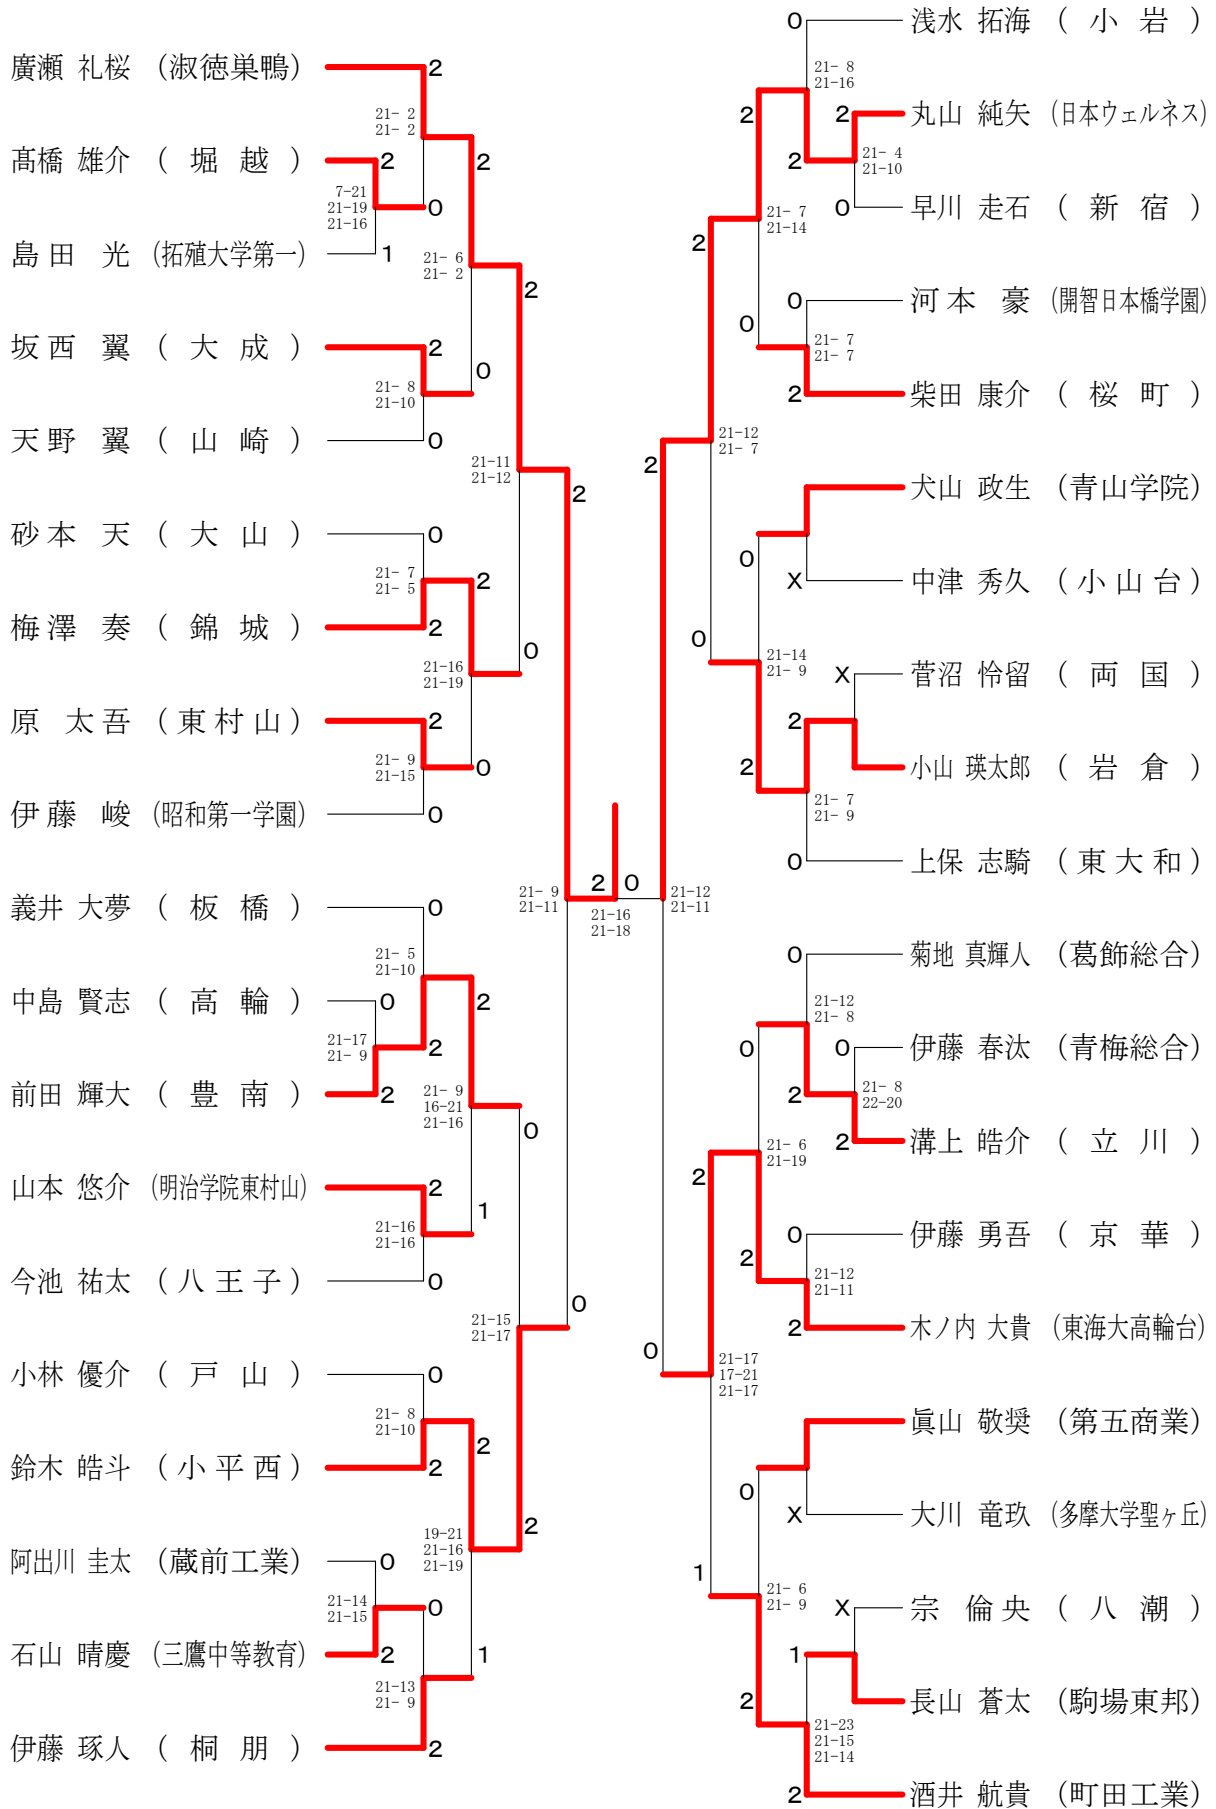

令和3年度 ②東京都高等学校総合体育大会
兼全国高等学校総合体育大会都予選大会（個人）

高校男子シングルス1

令和3年度 ②東京都高等学校総合体育大会
兼全国高等学校総合体育大会都予選大会（個人）

高校男子シングルス2

令和3年度 ②東京都高等学校総合体育大会
兼全国高等学校総合体育大会都予選大会（個人）

高校男子シングルス3

令和3年度 ②東京都高等学校総合体育大会
兼全国高等学校総合体育大会都予選大会（個人）

高校男子シングルス4

令和3年度 ②東京都高等学校総合体育大会
兼全国高等学校総合体育大会都予選大会（個人）

高校男子シングルス5

令和3年度 ②東京都高等学校総合体育大会
兼全国高等学校総合体育大会都予選大会（個人）

高校男子シングルス7

令和3年度 ②東京都高等学校総合体育大会
兼全国高等学校総合体育大会都予選大会（個人）

高校男子シングルス8

令和3年度 ②東京都高等学校総合体育大会
兼全国高等学校総合体育大会都予選大会（個人）

高校女子シングルス1

令和3年度 ②東京都高等学校総合体育大会
兼全国高等学校総合体育大会都予選大会（個人）

高校女子シングルス2

令和3年度 ②東京都高等学校総合体育大会
兼全国高等学校総合体育大会都予選大会（個人）

高校女子シングルス3

令和3年度 ②東京都高等学校総合体育大会
兼全国高等学校総合体育大会都予選大会（個人）

高校女子シングルス4

令和3年度 ②東京都高等学校総合体育大会
兼全国高等学校総合体育大会都予選大会（個人）