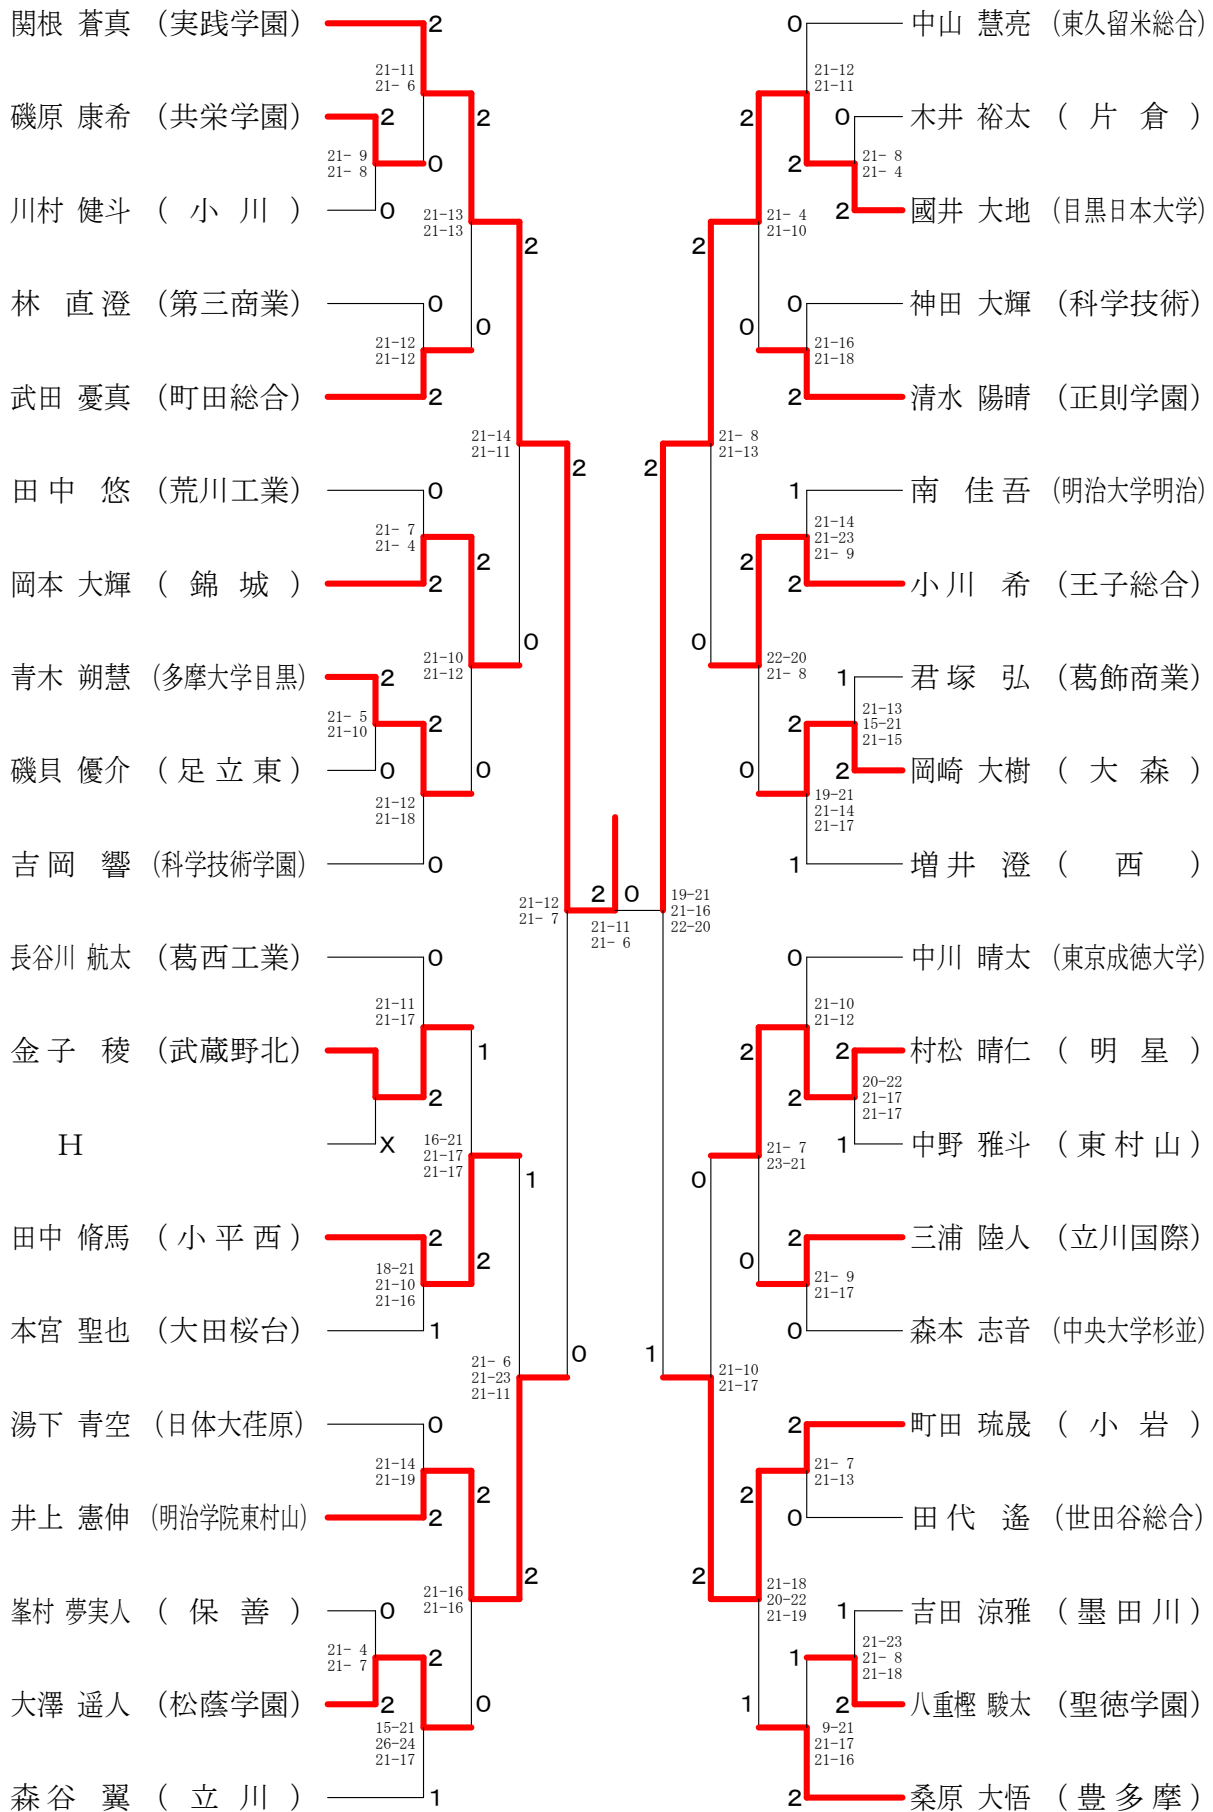

令和3年度 ②東京都高等学校総合体育大会
兼全国高等学校総合体育大会都予選大会（個人）

高校男子シングルス1

令和3年度 ②東京都高等学校総合体育大会
兼全国高等学校総合体育大会都予選大会（個人）

高校男子シングルス2

令和3年度 ②東京都高等学校総合体育大会
兼全国高等学校総合体育大会都予選大会（個人）

高校男子シングルス3

令和3年度 ②東京都高等学校総合体育大会
兼全国高等学校総合体育大会都予選大会（個人）

高校男子シングルス4

令和3年度 ②東京都高等学校総合体育大会
兼全国高等学校総合体育大会都予選大会（個人）

高校男子シングルス5

令和3年度 ②東京都高等学校総合体育大会
兼全国高等学校総合体育大会都予選大会（個人）

高校男子シングルス7

令和3年度 ②東京都高等学校総合体育大会
兼全国高等学校総合体育大会都予選大会（個人）

高校男子シングルス8

令和3年度 ②東京都高等学校総合体育大会
兼全国高等学校総合体育大会都予選大会（個人）

高校女子シングルス1

令和3年度 ②東京都高等学校総合体育大会
兼全国高等学校総合体育大会都予選大会（個人）

高校女子シングルス2

令和3年度 ②東京都高等学校総合体育大会
兼全国高等学校総合体育大会都予選大会（個人）

高校女子シングルス3

令和3年度 ②東京都高等学校総合体育大会
兼全国高等学校総合体育大会都予選大会（個人）

高校女子シングルス4

令和3年度 ②東京都高等学校総合体育大会
兼全国高等学校総合体育大会都予選大会（個人）