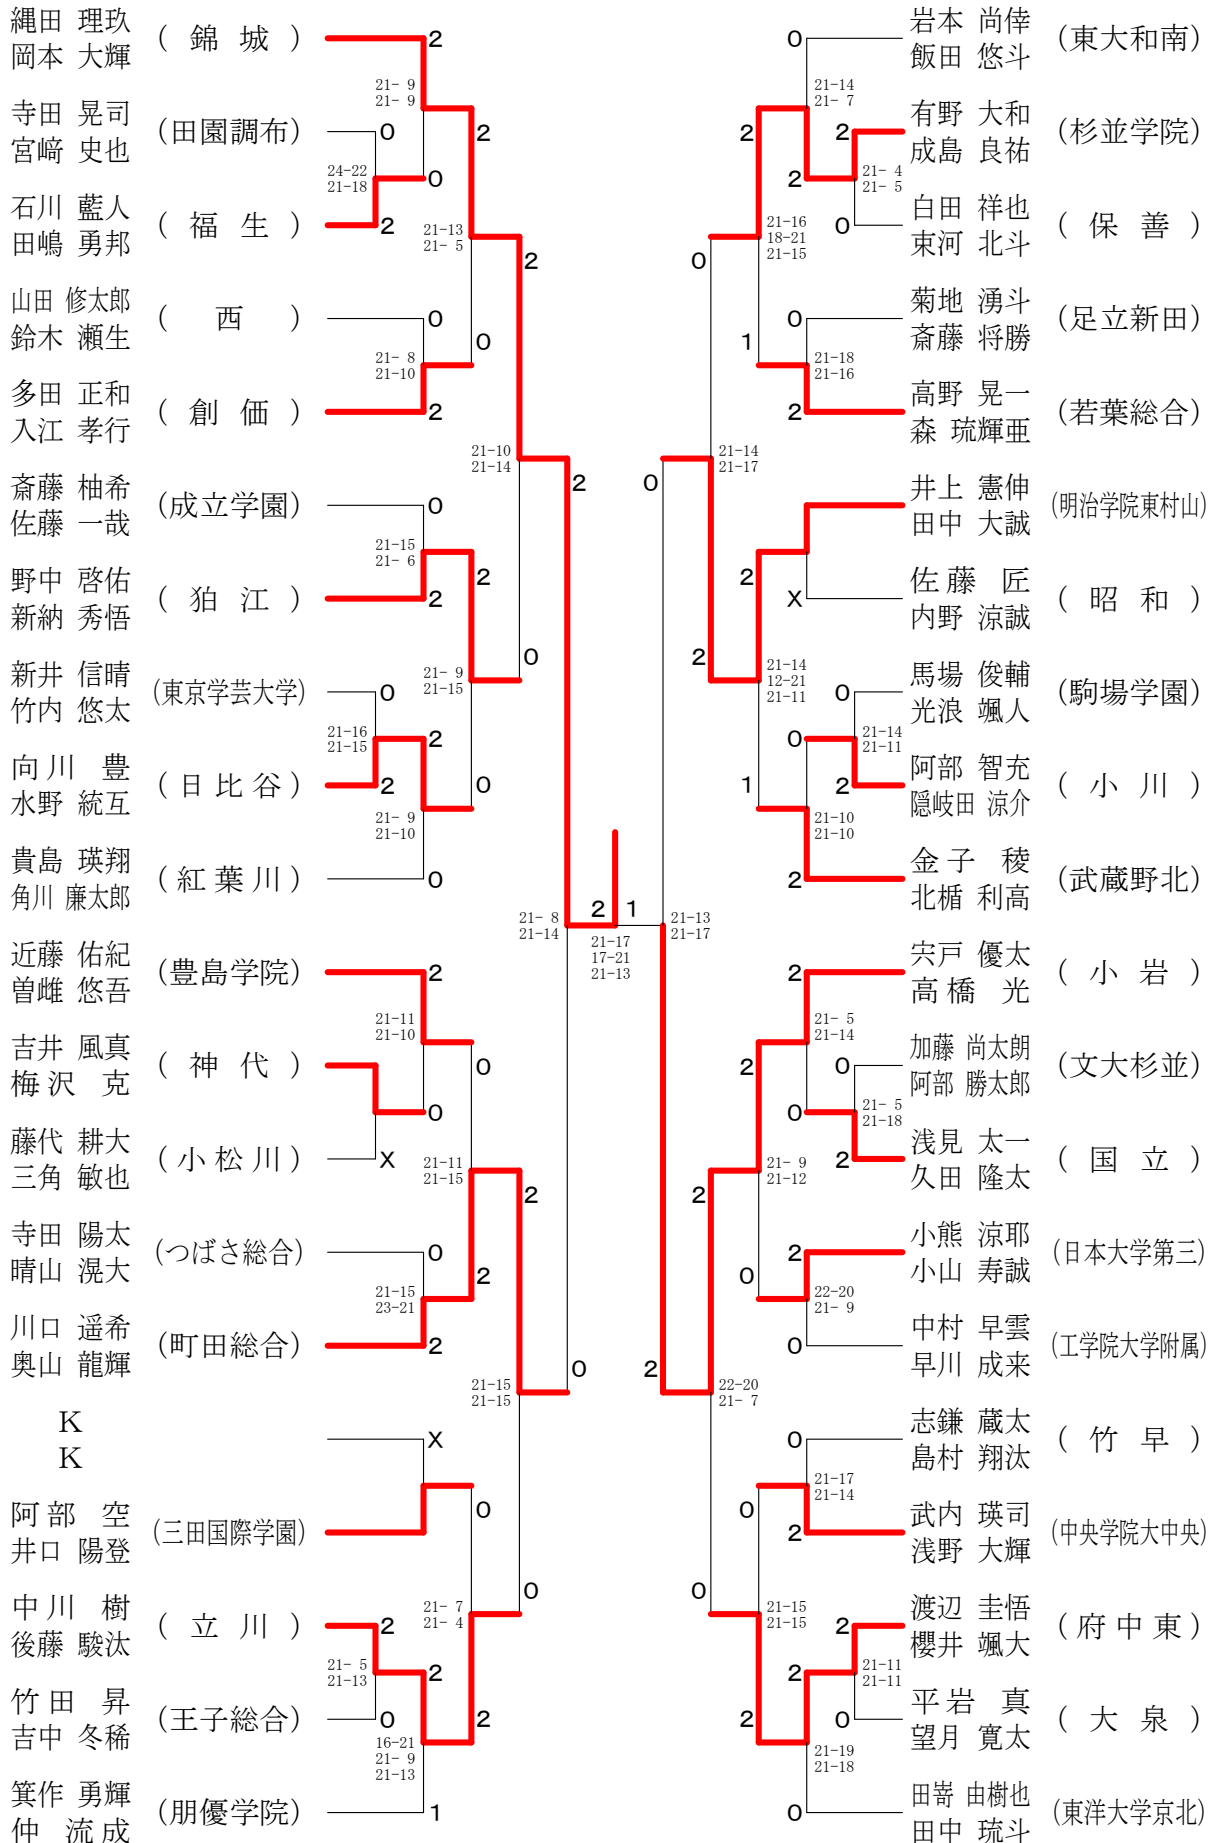

高校男子シングルス4

令和3年度 ②東京都高等学校総合体育大会
兼全国高等学校総合体育大会都予選大会（個人）

高校男子シングルス5

令和3年度 ②東京都高等学校総合体育大会
兼全国高等学校総合体育大会都予選大会（個人）

高校男子シングルス7

令和3年度 ②東京都高等学校総合体育大会
兼全国高等学校総合体育大会都予選大会（個人）

高校男子シングルス8

令和3年度 ②東京都高等学校総合体育大会
兼全国高等学校総合体育大会都予選大会（個人）

高校女子シングルス1

令和3年度 ②東京都高等学校総合体育大会
兼全国高等学校総合体育大会都予選大会（個人）

高校女子シングルス2

令和3年度 ②東京都高等学校総合体育大会
兼全国高等学校総合体育大会都予選大会（個人）

高校女子シングルス3

令和3年度 ②東京都高等学校総合体育大会
兼全国高等学校総合体育大会都予選大会（個人）

高校女子シングルス4

令和3年度 ②東京都高等学校総合体育大会
兼全国高等学校総合体育大会都予選大会（個人）

高校女子シングルス5

令和3年度 ②東京都高等学校総合体育大会
兼全国高等学校総合体育大会都予選大会（個人）

高校女子シングルス6

令和3年度 ②東京都高等学校総合体育大会
兼全国高等学校総合体育大会都予選大会（個人）

高校女子シングルス8

令和3年度 ②東京都高等学校総合体育大会
兼全国高等学校総合体育大会都予選大会（個人）

高校男子ダブルス1

令和3年度 ②東京都高等学校総合体育大会
兼全国高等学校総合体育大会都予選大会（個人）

高校男子ダブルス2

令和3年度 ②東京都高等学校総合体育大会
兼全国高等学校総合体育大会都予選大会（個人）

高校男子ダブルス3

令和3年度 ②東京都高等学校総合体育大会
兼全国高等学校総合体育大会都予選大会（個人）

高校男子ダブルス4

令和3年度 ②東京都高等学校総合体育大会
兼全国高等学校総合体育大会都予選大会（個人）

高校男子ダブルス5

令和3年度 ②東京都高等学校総合体育大会
兼全国高等学校総合体育大会都予選大会（個人）