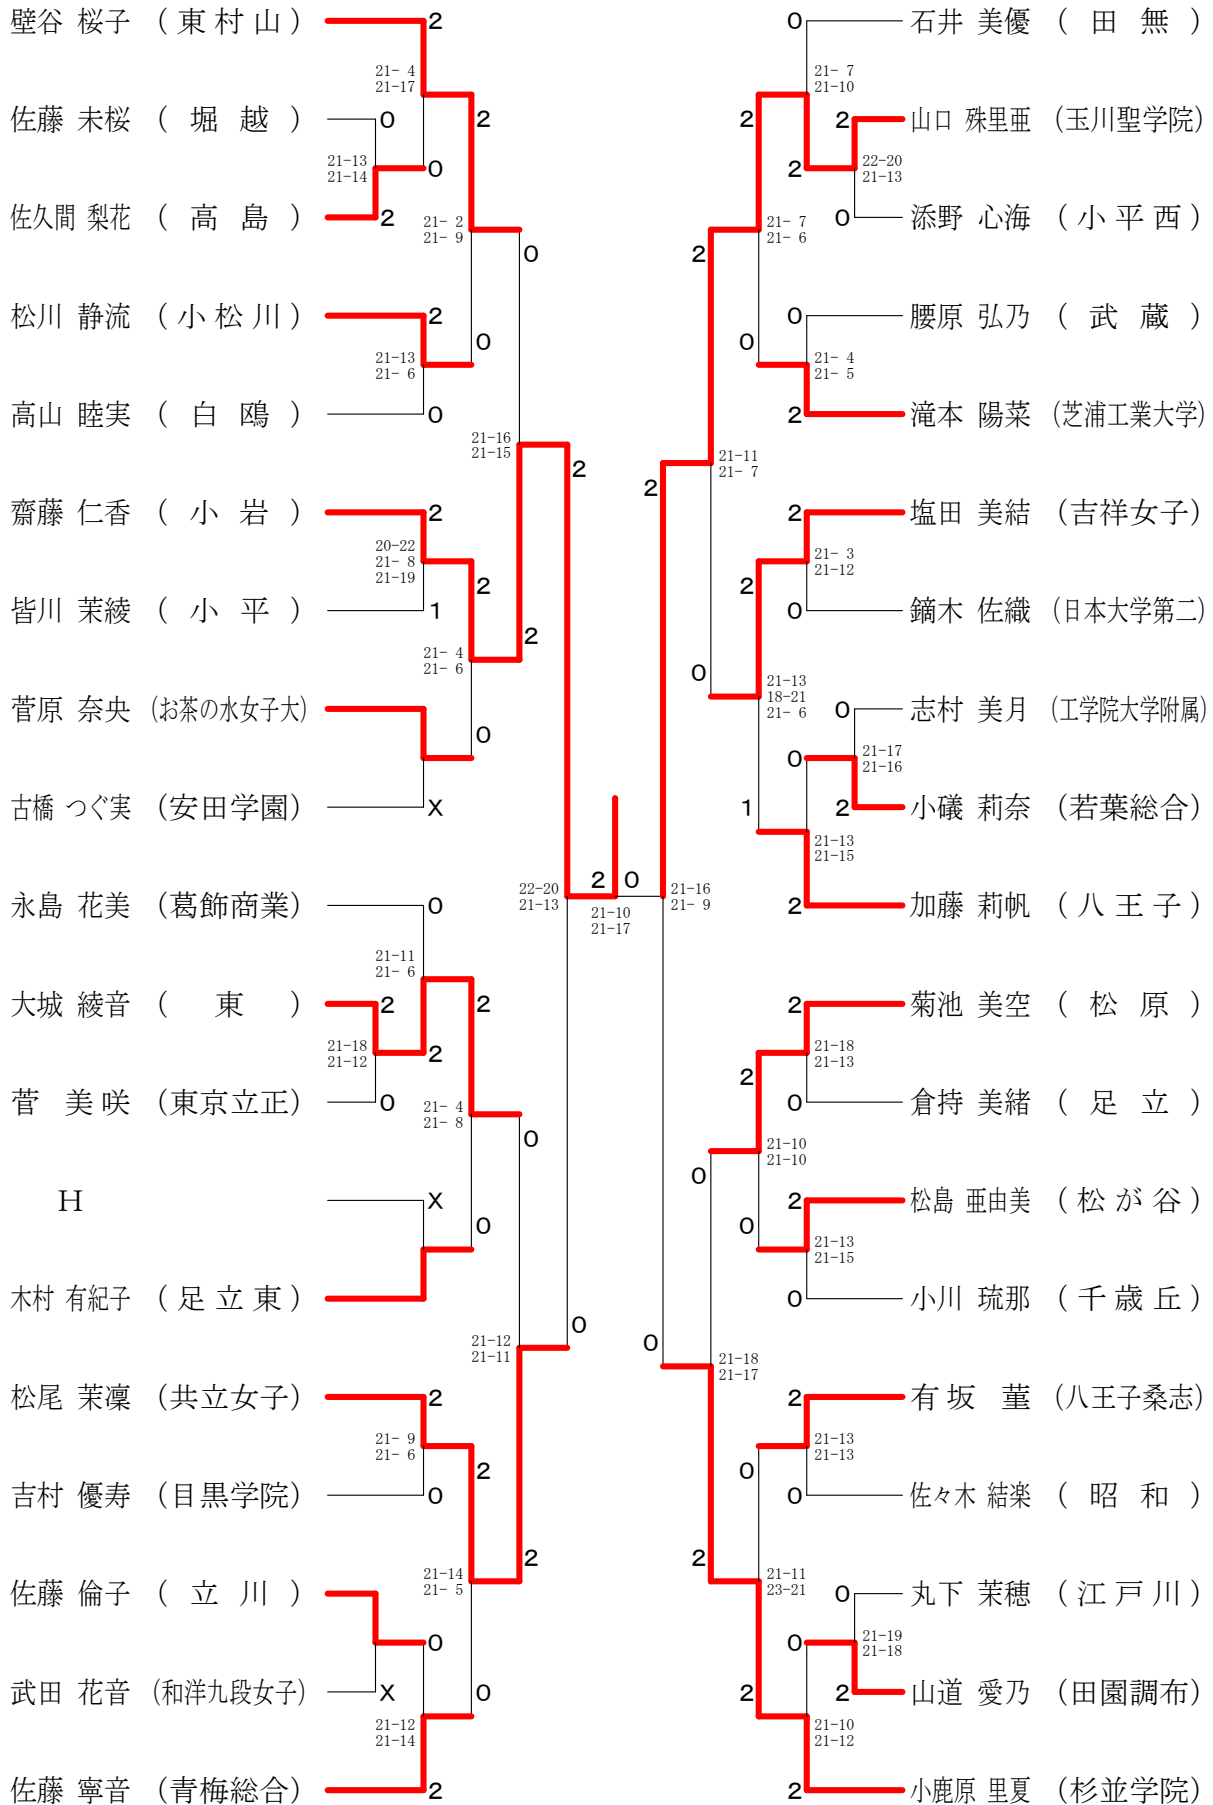

令和3年度 ②東京都高等学校総合体育大会
兼全国高等学校総合体育大会都予選大会（個人）

高校男子シングルス1

令和3年度 ②東京都高等学校総合体育大会
兼全国高等学校総合体育大会都予選大会（個人）

高校男子シングルス2

令和3年度 ②東京都高等学校総合体育大会
兼全国高等学校総合体育大会都予選大会（個人）

高校男子シングルス3

令和3年度 ②東京都高等学校総合体育大会
兼全国高等学校総合体育大会都予選大会（個人）

高校男子シングルス4

令和3年度 ②東京都高等学校総合体育大会
兼全国高等学校総合体育大会都予選大会（個人）

高校男子シングルス5

令和3年度 ②東京都高等学校総合体育大会
兼全国高等学校総合体育大会都予選大会（個人）

高校男子シングルス7

令和3年度 ②東京都高等学校総合体育大会
兼全国高等学校総合体育大会都予選大会（個人）

高校男子シングルス8

令和3年度 ②東京都高等学校総合体育大会
兼全国高等学校総合体育大会都予選大会（個人）

高校女子シングルス1

令和3年度 ②東京都高等学校総合体育大会
兼全国高等学校総合体育大会都予選大会（個人）

高校女子シングルス2

令和3年度 ②東京都高等学校総合体育大会
兼全国高等学校総合体育大会都予選大会（個人）

高校女子シングルス3

令和3年度 ②東京都高等学校総合体育大会
兼全国高等学校総合体育大会都予選大会（個人）

高校女子シングルス4

令和3年度 ②東京都高等学校総合体育大会
兼全国高等学校総合体育大会都予選大会（個人）

高校女子シングルス5

令和3年度 ②東京都高等学校総合体育大会
兼全国高等学校総合体育大会都予選大会（個人）

高校女子シングルス6

令和3年度 ②東京都高等学校総合体育大会
兼全国高等学校総合体育大会都予選大会（個人）

高校女子シングルス8

令和3年度 ②東京都高等学校総合体育大会
兼全国高等学校総合体育大会都予選大会（個人）

高校男子ダブルス1

令和3年度 ②東京都高等学校総合体育大会
兼全国高等学校総合体育大会都予選大会（個人）