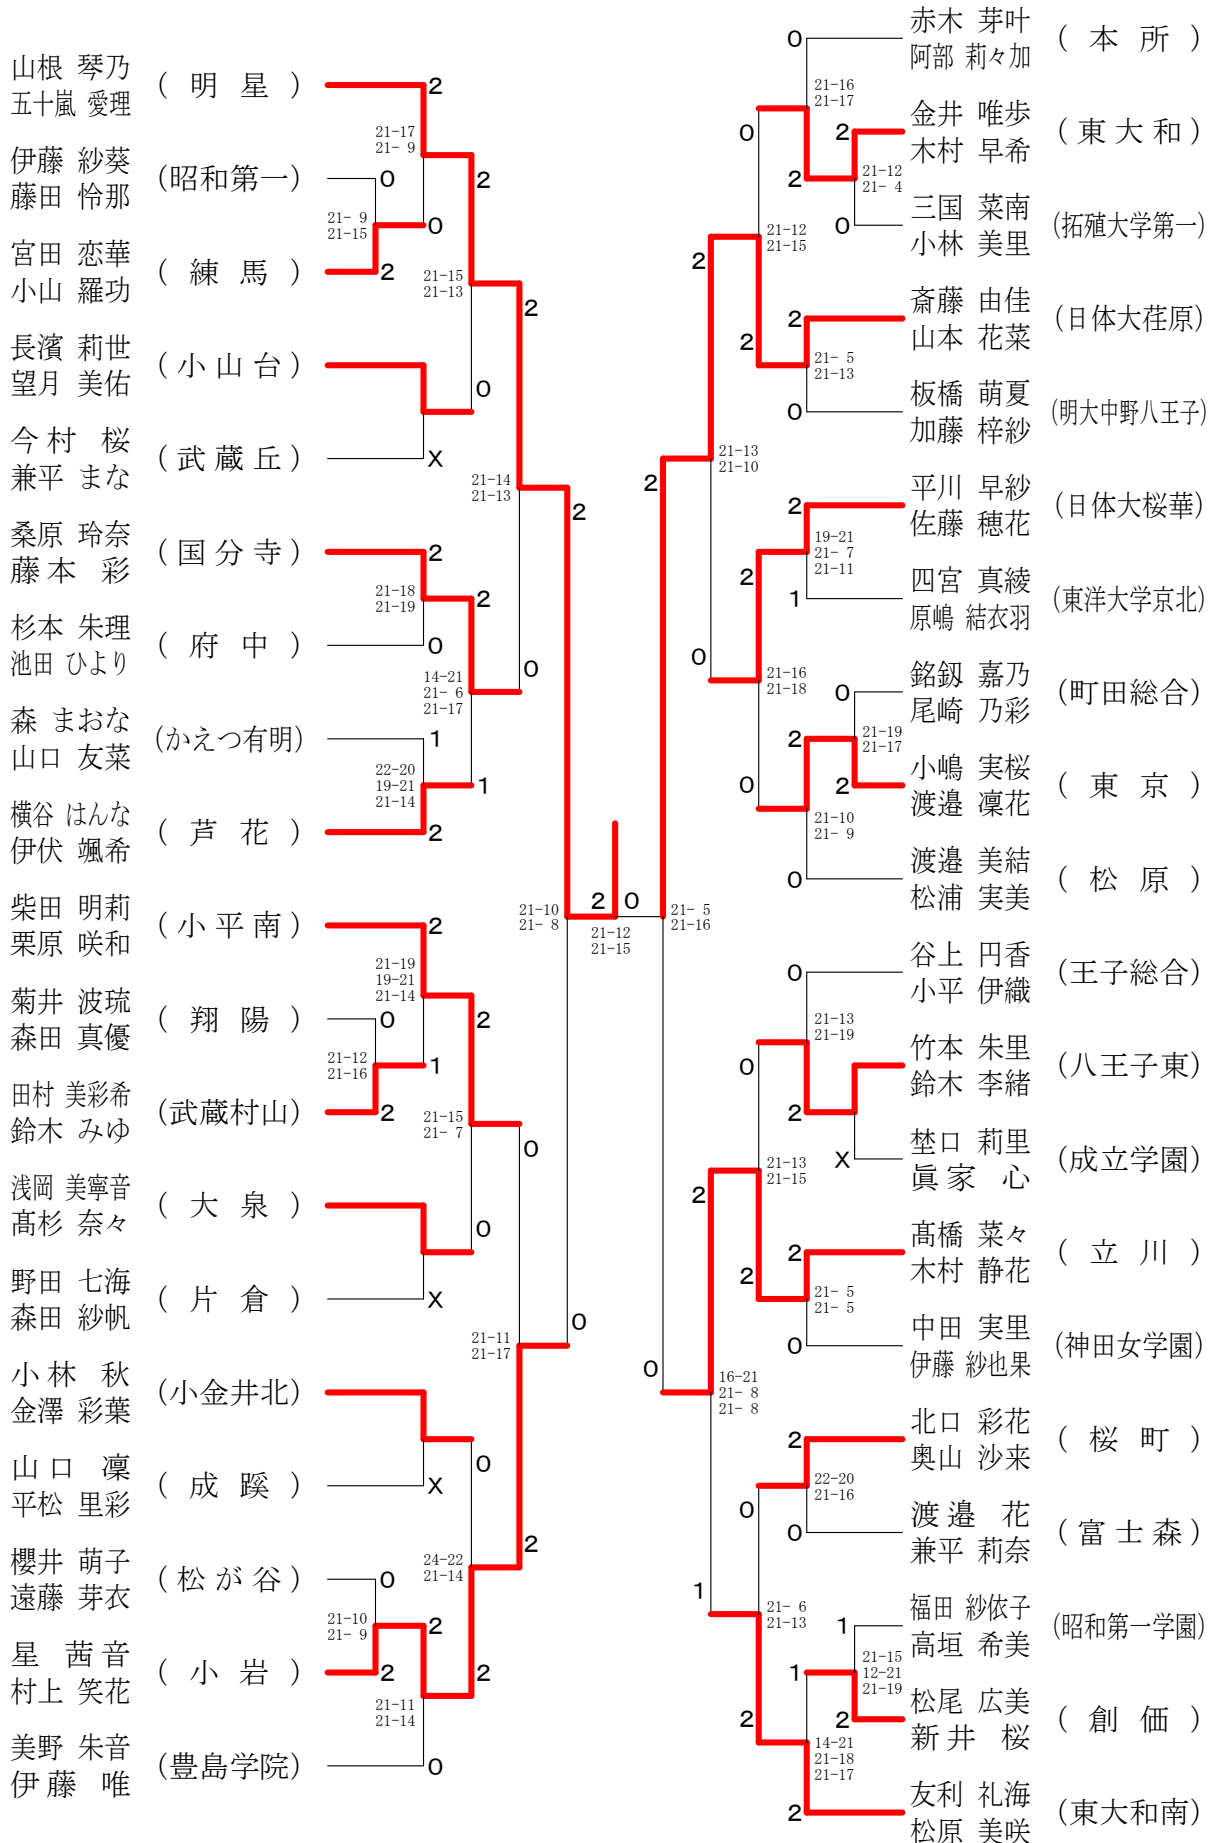

令和3年度 ②東京都高等学校総合体育大会
兼全国高等学校総合体育大会都予選大会（個人）

高校女子ダブルス6