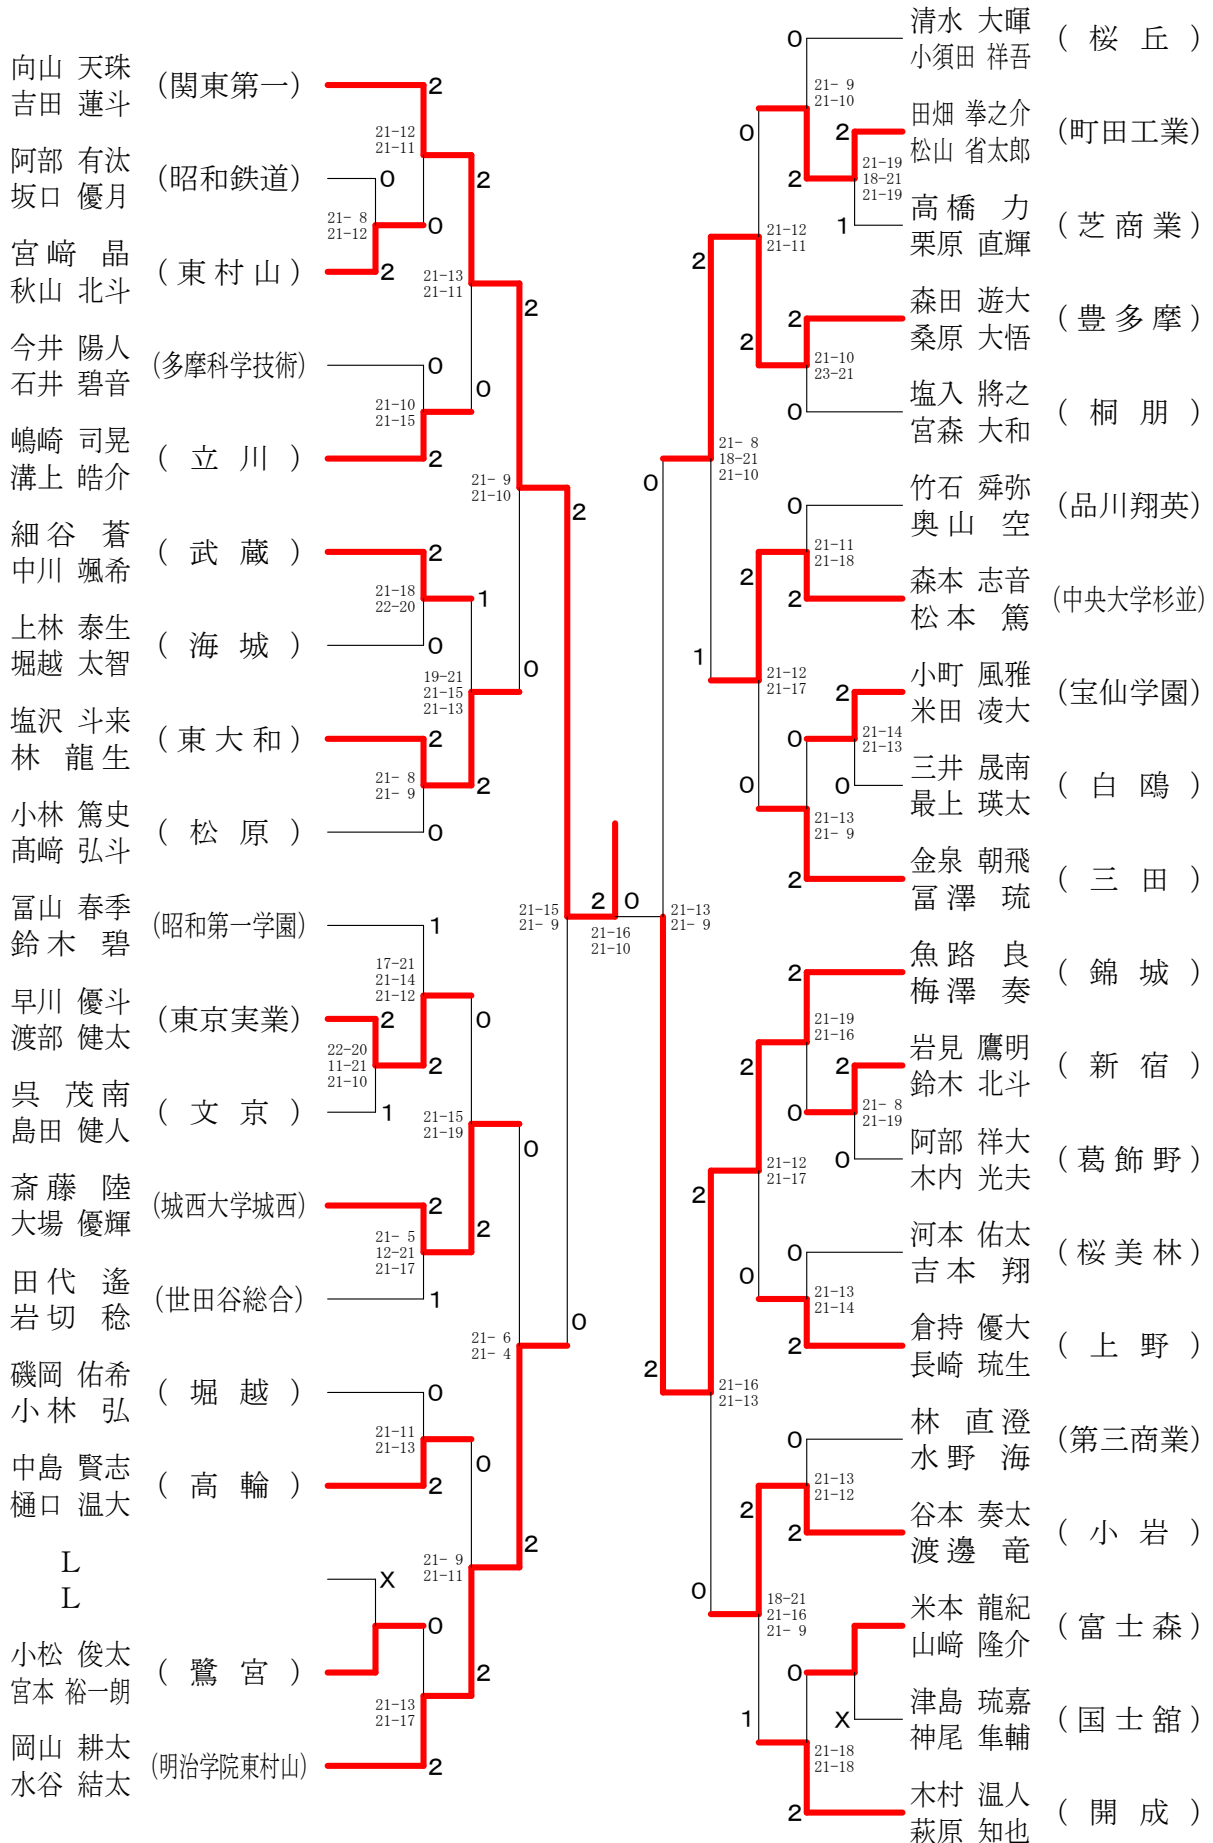

高校男子シングルス4

令和3年度 ②東京都高等学校総合体育大会
兼全国高等学校総合体育大会都予選大会（個人）

高校男子シングルス5

令和3年度 ②東京都高等学校総合体育大会
兼全国高等学校総合体育大会都予選大会（個人）

高校男子シングルス7

令和3年度 ②東京都高等学校総合体育大会
兼全国高等学校総合体育大会都予選大会（個人）

高校男子シングルス8

令和3年度 ②東京都高等学校総合体育大会
兼全国高等学校総合体育大会都予選大会（個人）

高校女子シングルス1

令和3年度 ②東京都高等学校総合体育大会
兼全国高等学校総合体育大会都予選大会（個人）

高校女子シングルス2

令和3年度 ②東京都高等学校総合体育大会
兼全国高等学校総合体育大会都予選大会（個人）

高校女子シングルス3

令和3年度 ②東京都高等学校総合体育大会
兼全国高等学校総合体育大会都予選大会（個人）

高校女子シングルス4

令和3年度 ②東京都高等学校総合体育大会
兼全国高等学校総合体育大会都予選大会（個人）

高校女子シングルス5

令和3年度 ②東京都高等学校総合体育大会
兼全国高等学校総合体育大会都予選大会（個人）

高校女子シングルス6

令和3年度 ②東京都高等学校総合体育大会
兼全国高等学校総合体育大会都予選大会（個人）

高校女子シングルス8

令和3年度 ②東京都高等学校総合体育大会
兼全国高等学校総合体育大会都予選大会（個人）

高校男子ダブルス1

令和3年度 ②東京都高等学校総合体育大会
兼全国高等学校総合体育大会都予選大会（個人）

高校男子ダブルス2

令和3年度 ②東京都高等学校総合体育大会
兼全国高等学校総合体育大会都予選大会（個人）

高校男子ダブルス3

令和3年度 ②東京都高等学校総合体育大会
兼全国高等学校総合体育大会都予選大会（個人）

高校男子ダブルス4

令和3年度 ②東京都高等学校総合体育大会
兼全国高等学校総合体育大会都予選大会（個人）

高校男子ダブルス5

令和3年度 ②東京都高等学校総合体育大会
兼全国高等学校総合体育大会都予選大会（個人）