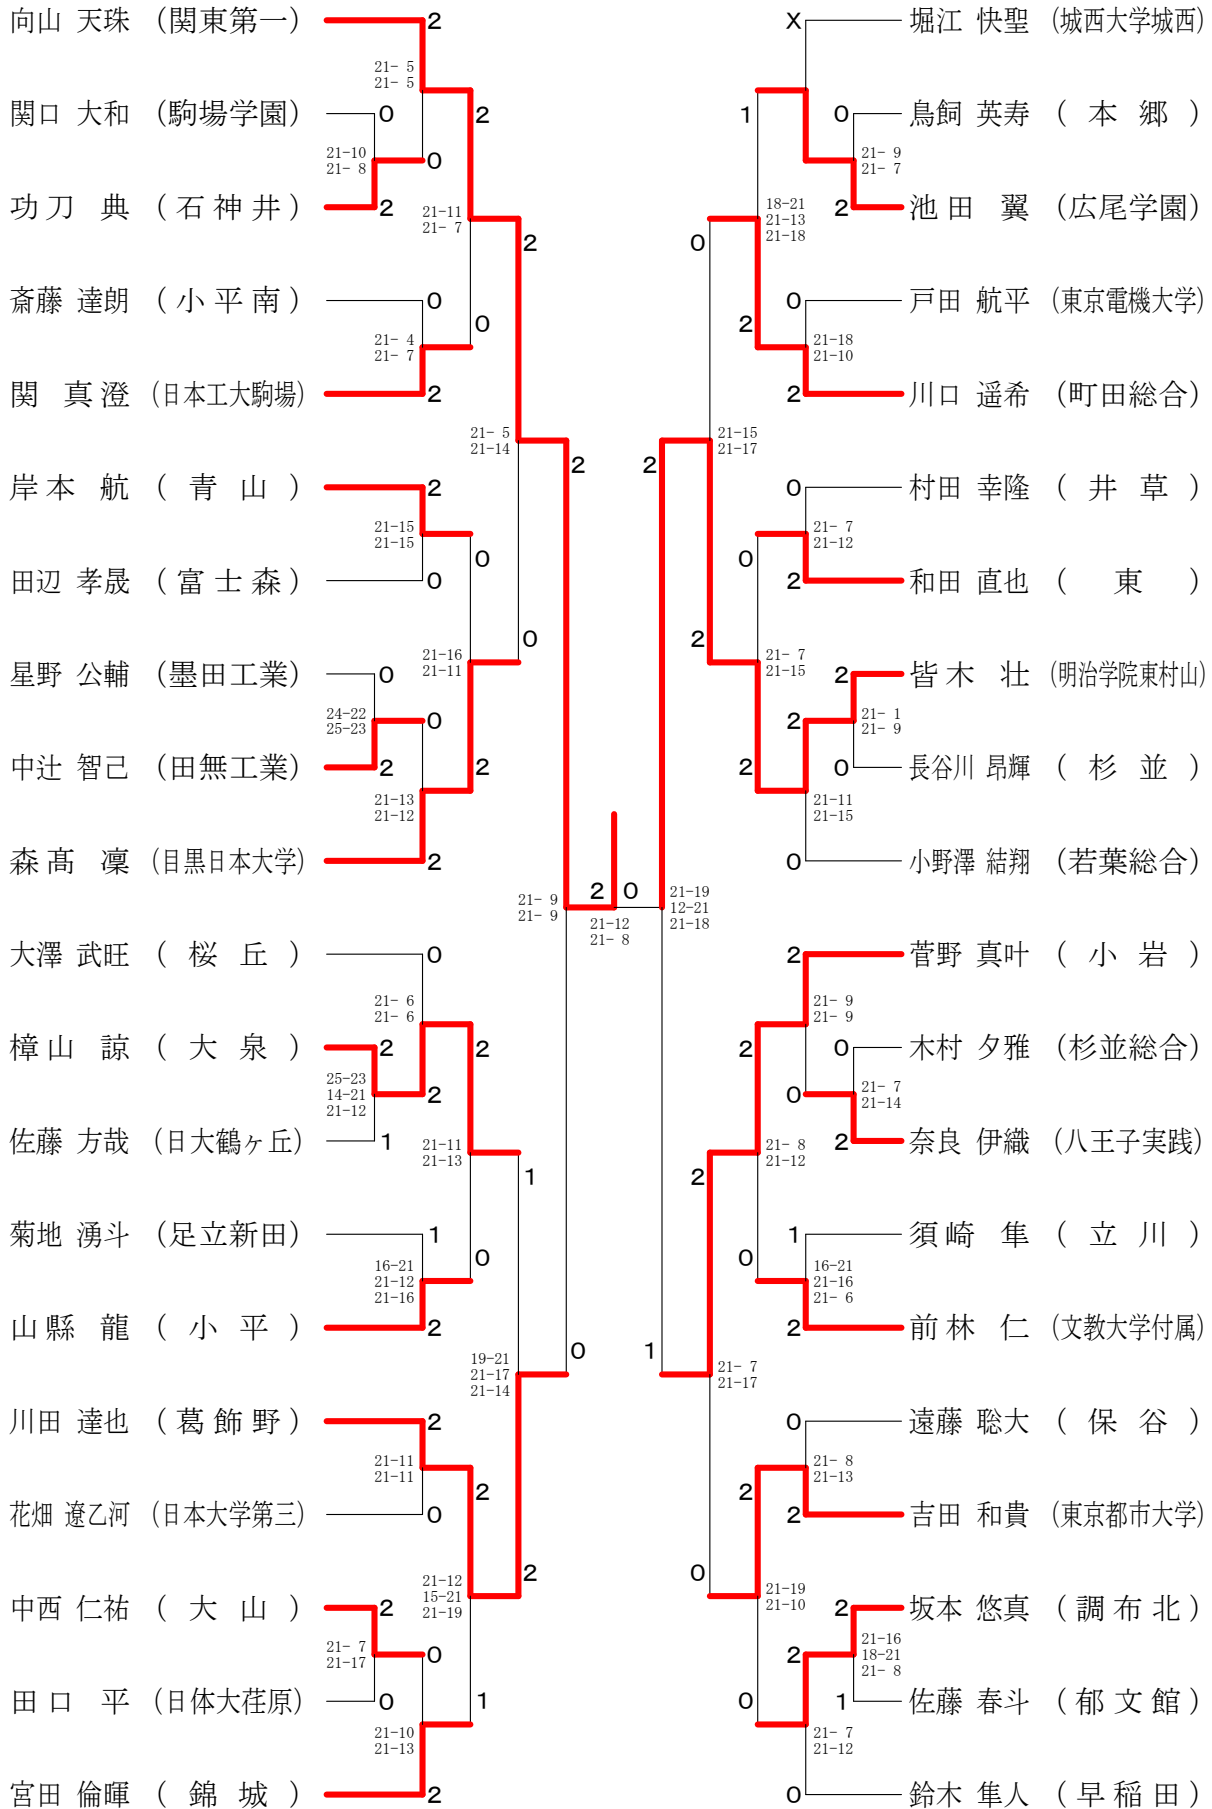

令和3年度 ②東京都高等学校総合体育大会
兼全国高等学校総合体育大会都予選大会（個人）

高校男子シングルス1

令和3年度 ②東京都高等学校総合体育大会
兼全国高等学校総合体育大会都予選大会（個人）

高校男子シングルス2

令和3年度 ②東京都高等学校総合体育大会
兼全国高等学校総合体育大会都予選大会（個人）

高校男子シングルス3

令和3年度 ②東京都高等学校総合体育大会
兼全国高等学校総合体育大会都予選大会（個人）

高校男子シングルス4

令和3年度 ②東京都高等学校総合体育大会
兼全国高等学校総合体育大会都予選大会（個人）

高校男子シングルス5

令和3年度 ②東京都高等学校総合体育大会
兼全国高等学校総合体育大会都予選大会（個人）

高校男子シングルス7

令和3年度 ②東京都高等学校総合体育大会
兼全国高等学校総合体育大会都予選大会（個人）

高校男子シングルス8

令和3年度 ②東京都高等学校総合体育大会
兼全国高等学校総合体育大会都予選大会（個人）

高校女子シングルス1

令和3年度 ②東京都高等学校総合体育大会
兼全国高等学校総合体育大会都予選大会（個人）

高校女子シングルス2

令和3年度 ②東京都高等学校総合体育大会
兼全国高等学校総合体育大会都予選大会（個人）

高校女子シングルス3

令和3年度 ②東京都高等学校総合体育大会
兼全国高等学校総合体育大会都予選大会（個人）

高校女子シングルス4

令和3年度 ②東京都高等学校総合体育大会
兼全国高等学校総合体育大会都予選大会（個人）