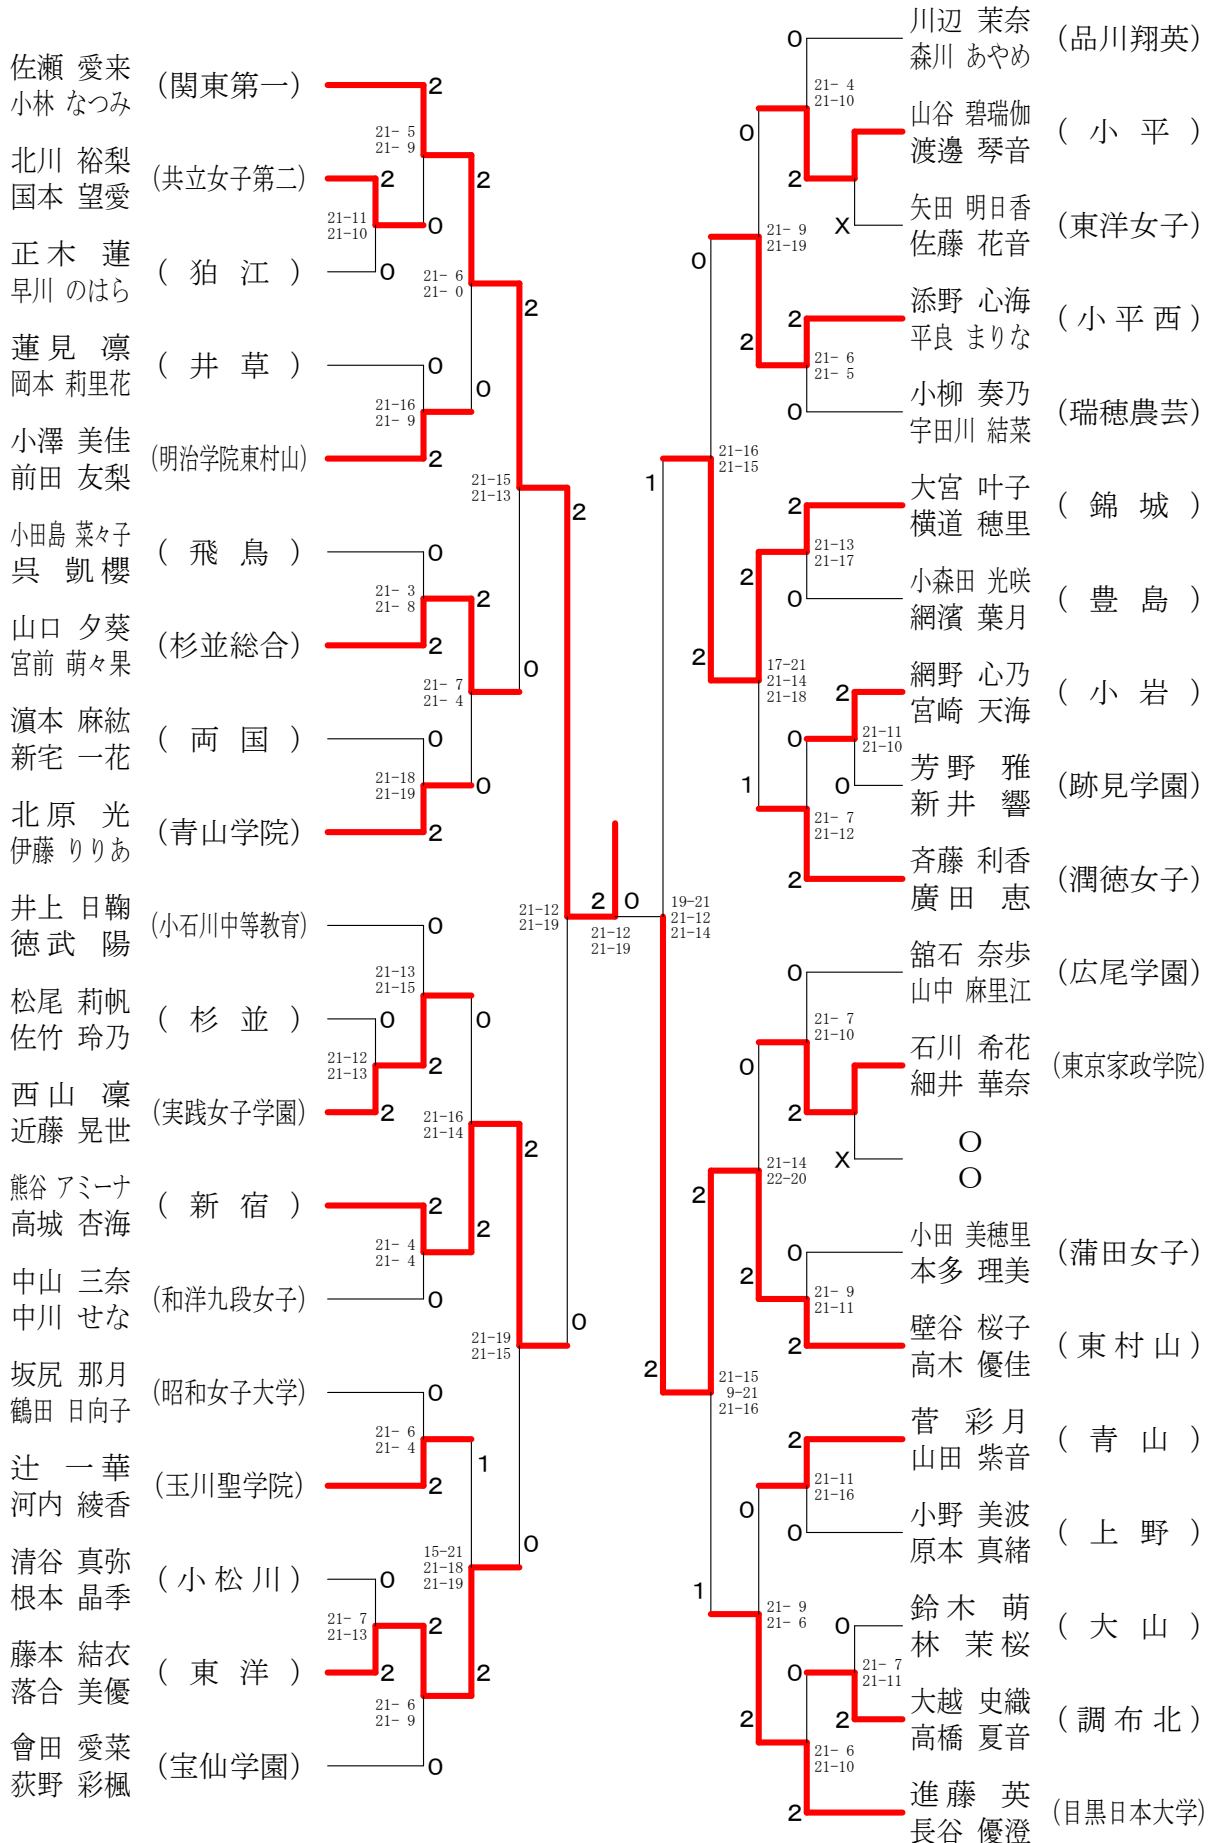

高校女子シングルス1

令和3年度 ②東京都高等学校総合体育大会
兼全国高等学校総合体育大会都予選大会（個人）

高校女子シングルス2

令和3年度 ②東京都高等学校総合体育大会
兼全国高等学校総合体育大会都予選大会（個人）

高校女子シングルス3

令和3年度 ②東京都高等学校総合体育大会
兼全国高等学校総合体育大会都予選大会（個人）

高校女子シングルス4

令和3年度 ②東京都高等学校総合体育大会
兼全国高等学校総合体育大会都予選大会（個人）

高校男子ダブルス2

令和3年度 ②東京都高等学校総合体育大会
兼全国高等学校総合体育大会都予選大会（個人）

高校男子ダブルス3

令和3年度 ②東京都高等学校総合体育大会
兼全国高等学校総合体育大会都予選大会（個人）

高校男子ダブルス4

令和3年度 ②東京都高等学校総合体育大会
兼全国高等学校総合体育大会都予選大会（個人）

高校男子ダブルス5

令和3年度 ②東京都高等学校総合体育大会
兼全国高等学校総合体育大会都予選大会（個人）

高校男子ダブルス6

令和3年度 ②東京都高等学校総合体育大会
兼全国高等学校総合体育大会都予選大会（個人）

高校男子ダブルス7

令和3年度 ②東京都高等学校総合体育大会
兼全国高等学校総合体育大会都予選大会（個人）

高校男子ダブルス8

令和3年度 ②東京都高等学校総合体育大会
兼全国高等学校総合体育大会都予選大会（個人）

高校女子ダブルス1

令和3年度 ②東京都高等学校総合体育大会
兼全国高等学校総合体育大会都予選大会（個人）

高校女子ダブルス2

令和3年度 ②東京都高等学校総合体育大会
兼全国高等学校総合体育大会都予選大会（個人）

高校女子ダブルス3

令和3年度 ②東京都高等学校総合体育大会
兼全国高等学校総合体育大会都予選大会（個人）

高校女子ダブルス4

令和3年度 ②東京都高等学校総合体育大会
兼全国高等学校総合体育大会都予選大会（個人）

高校女子ダブルス5

令和3年度 ②東京都高等学校総合体育大会
兼全国高等学校総合体育大会都予選大会（個人）