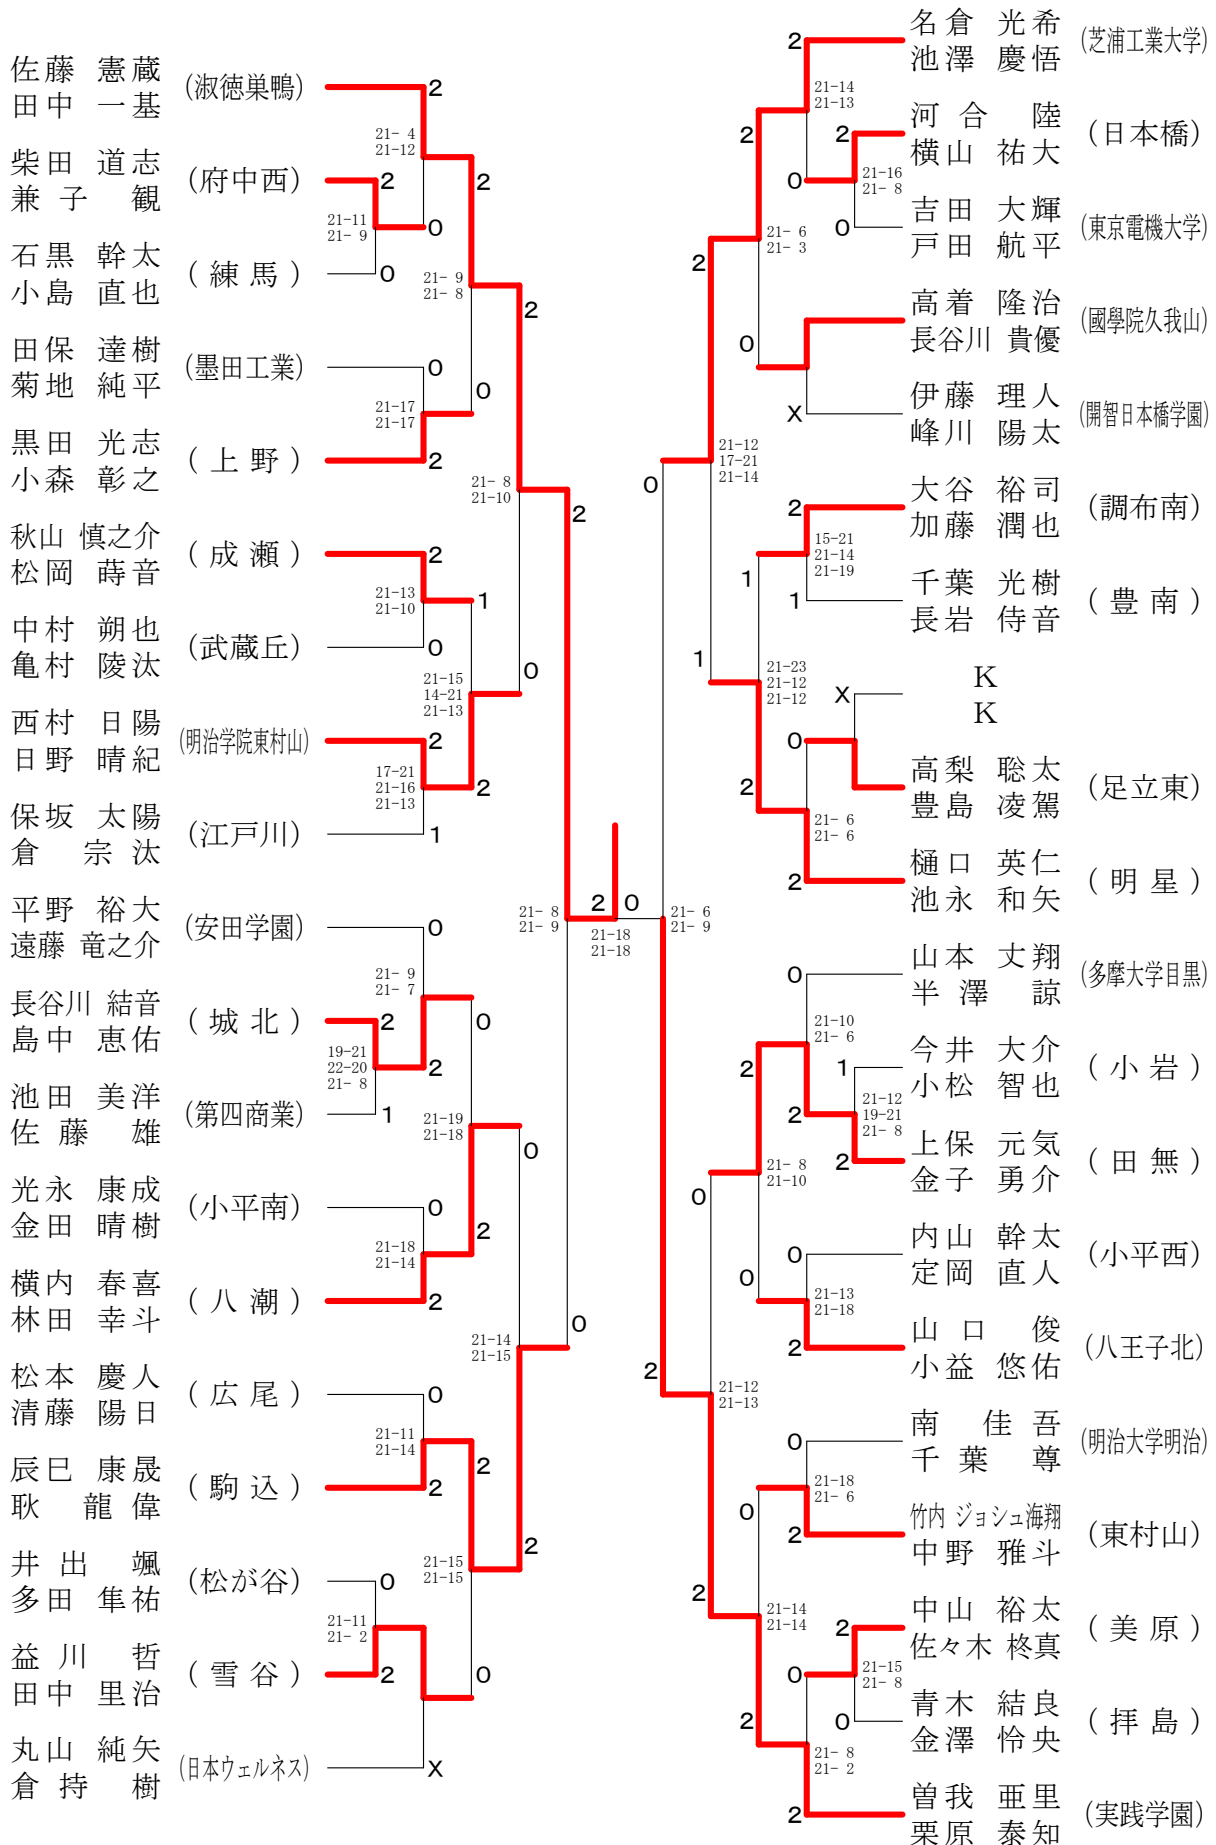

高校男子シングルス4

令和3年度 ②東京都高等学校総合体育大会
兼全国高等学校総合体育大会都予選大会（個人）

高校男子シングルス5

令和3年度 ②東京都高等学校総合体育大会
兼全国高等学校総合体育大会都予選大会（個人）

高校男子シングルス7

令和3年度 ②東京都高等学校総合体育大会
兼全国高等学校総合体育大会都予選大会（個人）

高校男子シングルス8

令和3年度 ②東京都高等学校総合体育大会
兼全国高等学校総合体育大会都予選大会（個人）

高校女子シングルス1

令和3年度 ②東京都高等学校総合体育大会
兼全国高等学校総合体育大会都予選大会（個人）

高校女子シングルス2

令和3年度 ②東京都高等学校総合体育大会
兼全国高等学校総合体育大会都予選大会（個人）

高校女子シングルス3

令和3年度 ②東京都高等学校総合体育大会
兼全国高等学校総合体育大会都予選大会（個人）

高校女子シングルス4

令和3年度 ②東京都高等学校総合体育大会
兼全国高等学校総合体育大会都予選大会（個人）

高校女子シングルス5

令和3年度 ②東京都高等学校総合体育大会
兼全国高等学校総合体育大会都予選大会（個人）

高校女子シングルス6

令和3年度 ②東京都高等学校総合体育大会
兼全国高等学校総合体育大会都予選大会（個人）

高校女子シングルス8

令和3年度 ②東京都高等学校総合体育大会
兼全国高等学校総合体育大会都予選大会（個人）

高校男子ダブルス1

令和3年度 ②東京都高等学校総合体育大会
兼全国高等学校総合体育大会都予選大会（個人）

高校男子ダブルス2

令和3年度 ②東京都高等学校総合体育大会
兼全国高等学校総合体育大会都予選大会（個人）

高校男子ダブルス3

令和3年度 ②東京都高等学校総合体育大会
兼全国高等学校総合体育大会都予選大会（個人）

高校男子ダブルス4

令和3年度 ②東京都高等学校総合体育大会
兼全国高等学校総合体育大会都予選大会（個人）

高校男子ダブルス5

令和3年度 ②東京都高等学校総合体育大会
兼全国高等学校総合体育大会都予選大会（個人）