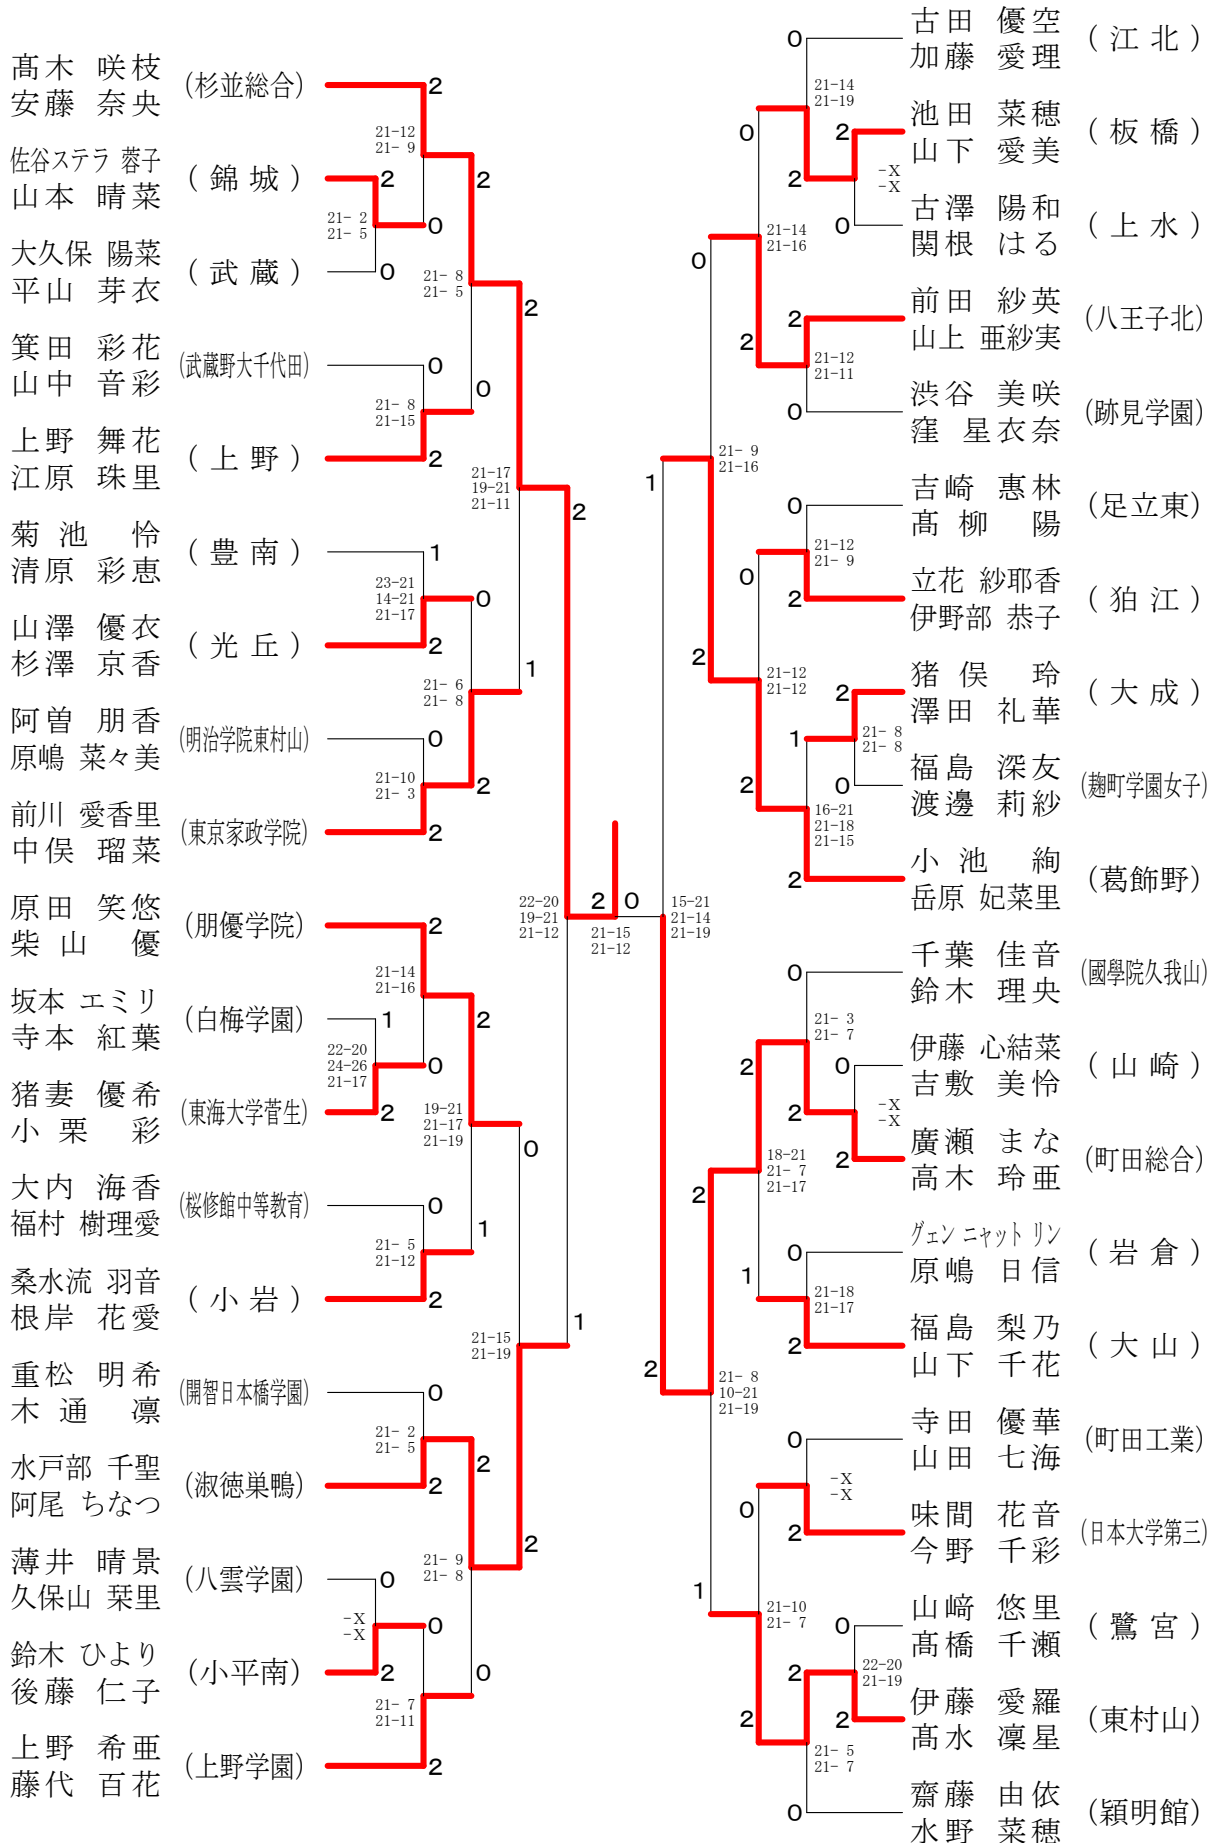

高校女子シングルス5

令和3年度 ②東京都高等学校総合体育大会
兼全国高等学校総合体育大会都予選大会（個人）

高校女子シングルス6

令和3年度 ②東京都高等学校総合体育大会
兼全国高等学校総合体育大会都予選大会（個人）

高校女子シングルス8

令和3年度 ②東京都高等学校総合体育大会
兼全国高等学校総合体育大会都予選大会（個人）

高校男子ダブルス1

令和3年度 ②東京都高等学校総合体育大会
兼全国高等学校総合体育大会都予選大会（個人）

高校男子ダブルス2

令和3年度 ②東京都高等学校総合体育大会
兼全国高等学校総合体育大会都予選大会（個人）

高校男子ダブルス3

令和3年度 ②東京都高等学校総合体育大会
兼全国高等学校総合体育大会都予選大会（個人）

高校男子ダブルス4

令和3年度 ②東京都高等学校総合体育大会
兼全国高等学校総合体育大会都予選大会（個人）

高校男子ダブルス5

令和3年度 ②東京都高等学校総合体育大会
兼全国高等学校総合体育大会都予選大会（個人）

高校男子ダブルス6

令和3年度 ②東京都高等学校総合体育大会
兼全国高等学校総合体育大会都予選大会（個人）

高校男子ダブルス7

令和3年度 ②東京都高等学校総合体育大会
兼全国高等学校総合体育大会都予選大会（個人）

高校男子ダブルス8

令和3年度 ②東京都高等学校総合体育大会
兼全国高等学校総合体育大会都予選大会（個人）

高校女子ダブルス1

令和3年度 ②東京都高等学校総合体育大会
兼全国高等学校総合体育大会都予選大会（個人）

高校女子ダブルス2

令和3年度 ②東京都高等学校総合体育大会
兼全国高等学校総合体育大会都予選大会（個人）

高校女子ダブルス3

令和3年度 ②東京都高等学校総合体育大会
兼全国高等学校総合体育大会都予選大会（個人）

高校女子ダブルス4

令和3年度 ②東京都高等学校総合体育大会
兼全国高等学校総合体育大会都予選大会（個人）

高校女子ダブルス5

令和3年度 ②東京都高等学校総合体育大会
兼全国高等学校総合体育大会都予選大会（個人）