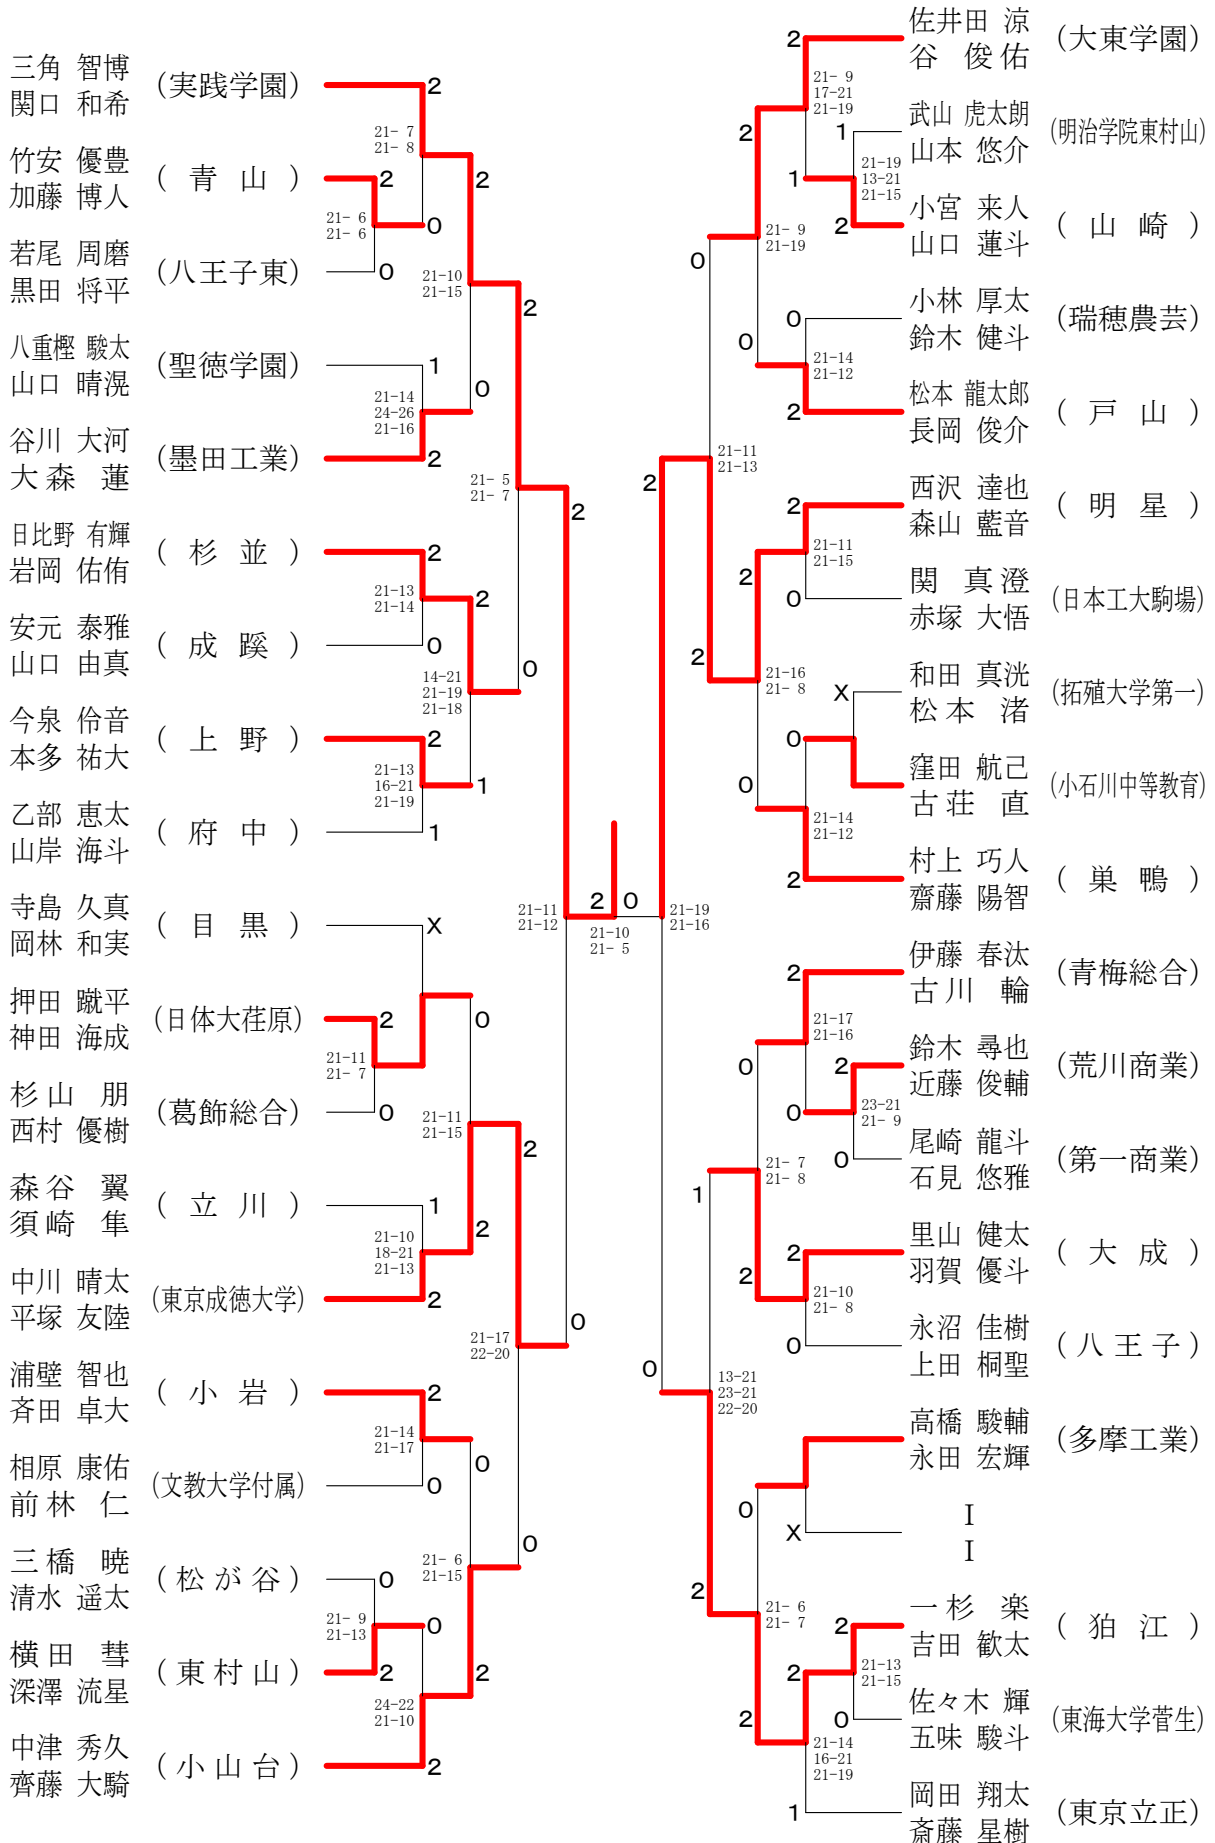

高校女子シングルス1

令和3年度 ②東京都高等学校総合体育大会
兼全国高等学校総合体育大会都予選大会（個人）

高校女子シングルス2

令和3年度 ②東京都高等学校総合体育大会
兼全国高等学校総合体育大会都予選大会（個人）

高校女子シングルス3

令和3年度 ②東京都高等学校総合体育大会
兼全国高等学校総合体育大会都予選大会（個人）

高校女子シングルス4

令和3年度 ②東京都高等学校総合体育大会
兼全国高等学校総合体育大会都予選大会（個人）

高校女子シングルス5

令和3年度 ②東京都高等学校総合体育大会
兼全国高等学校総合体育大会都予選大会（個人）

高校女子シングルス6

令和3年度 ②東京都高等学校総合体育大会
兼全国高等学校総合体育大会都予選大会（個人）

高校女子シングルス8

令和3年度 ②東京都高等学校総合体育大会
兼全国高等学校総合体育大会都予選大会（個人）

高校男子ダブルス1

令和3年度 ②東京都高等学校総合体育大会
兼全国高等学校総合体育大会都予選大会（個人）

高校男子ダブルス2

令和3年度 ②東京都高等学校総合体育大会
兼全国高等学校総合体育大会都予選大会（個人）

高校男子ダブルス3

令和3年度 ②東京都高等学校総合体育大会
兼全国高等学校総合体育大会都予選大会（個人）

高校男子ダブルス4

令和3年度 ②東京都高等学校総合体育大会
兼全国高等学校総合体育大会都予選大会（個人）

高校男子ダブルス5

令和3年度 ②東京都高等学校総合体育大会
兼全国高等学校総合体育大会都予選大会（個人）

高校男子ダブルス6

令和3年度 ②東京都高等学校総合体育大会
兼全国高等学校総合体育大会都予選大会（個人）

高校男子ダブルス7

令和3年度 ②東京都高等学校総合体育大会
兼全国高等学校総合体育大会都予選大会（個人）

高校男子ダブルス8

令和3年度 ②東京都高等学校総合体育大会
兼全国高等学校総合体育大会都予選大会（個人）

高校女子ダブルス1

令和3年度 ②東京都高等学校総合体育大会
兼全国高等学校総合体育大会都予選大会（個人）