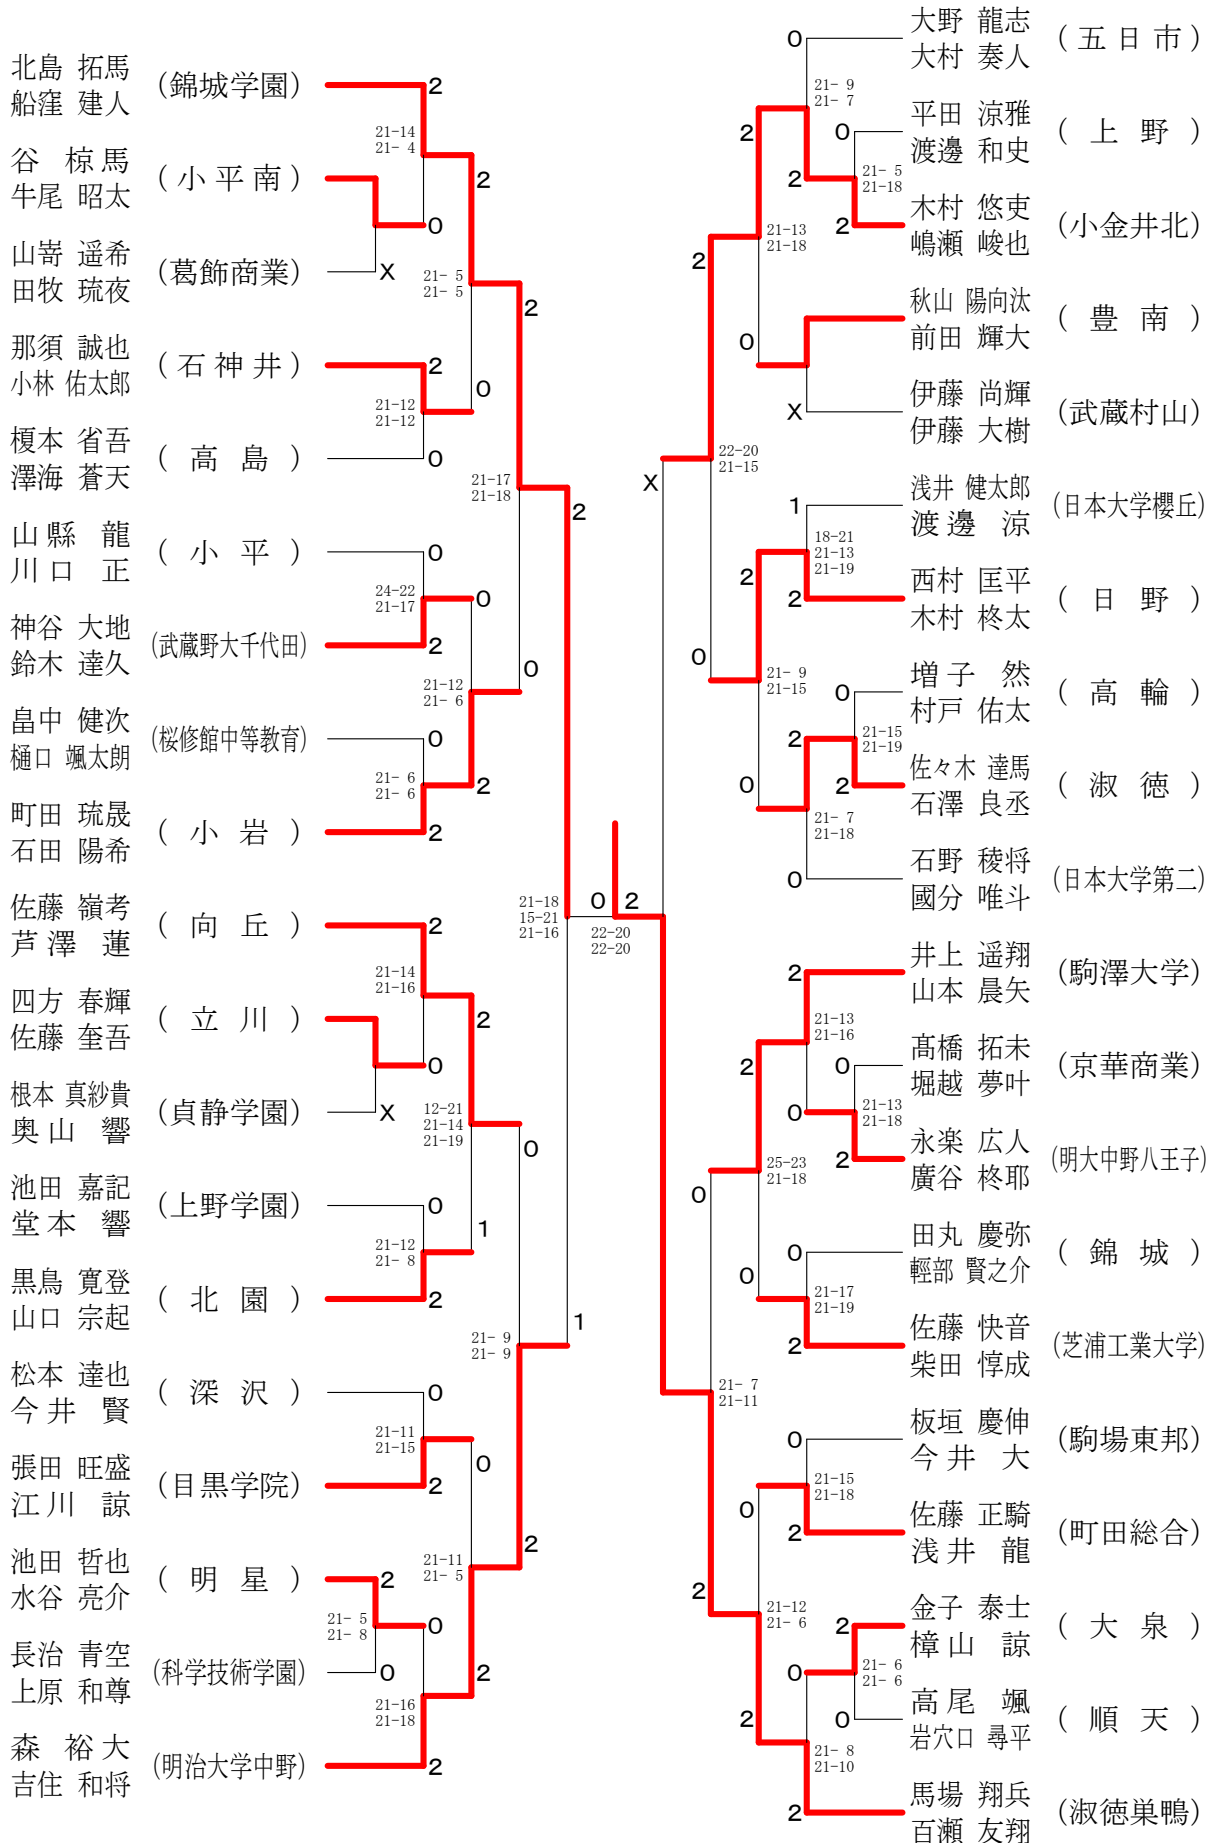

高校女子シングルス1

令和3年度 ②東京都高等学校総合体育大会
兼全国高等学校総合体育大会都予選大会（個人）

高校女子シングルス2

令和3年度 ②東京都高等学校総合体育大会
兼全国高等学校総合体育大会都予選大会（個人）

高校女子シングルス3

令和3年度 ②東京都高等学校総合体育大会
兼全国高等学校総合体育大会都予選大会（個人）

高校女子シングルス4

令和3年度 ②東京都高等学校総合体育大会
兼全国高等学校総合体育大会都予選大会（個人）

高校女子シングルス5

令和3年度 ②東京都高等学校総合体育大会
兼全国高等学校総合体育大会都予選大会（個人）

高校女子シングルス6

令和3年度 ②東京都高等学校総合体育大会
兼全国高等学校総合体育大会都予選大会（個人）

高校女子シングルス8

令和3年度 ②東京都高等学校総合体育大会
兼全国高等学校総合体育大会都予選大会（個人）

高校男子ダブルス1

令和3年度 ②東京都高等学校総合体育大会
兼全国高等学校総合体育大会都予選大会（個人）

高校男子ダブルス2

令和3年度 ②東京都高等学校総合体育大会
兼全国高等学校総合体育大会都予選大会（個人）

高校男子ダブルス3

令和3年度 ②東京都高等学校総合体育大会
兼全国高等学校総合体育大会都予選大会（個人）

高校男子ダブルス4

令和3年度 ②東京都高等学校総合体育大会
兼全国高等学校総合体育大会都予選大会（個人）

高校男子ダブルス5

令和3年度 ②東京都高等学校総合体育大会
兼全国高等学校総合体育大会都予選大会（個人）

高校男子ダブルス6

令和3年度 ②東京都高等学校総合体育大会
兼全国高等学校総合体育大会都予選大会（個人）

高校男子ダブルス7

令和3年度 ②東京都高等学校総合体育大会
兼全国高等学校総合体育大会都予選大会（個人）

高校男子ダブルス8

令和3年度 ②東京都高等学校総合体育大会
兼全国高等学校総合体育大会都予選大会（個人）

高校女子ダブルス1

令和3年度 ②東京都高等学校総合体育大会
兼全国高等学校総合体育大会都予選大会（個人）