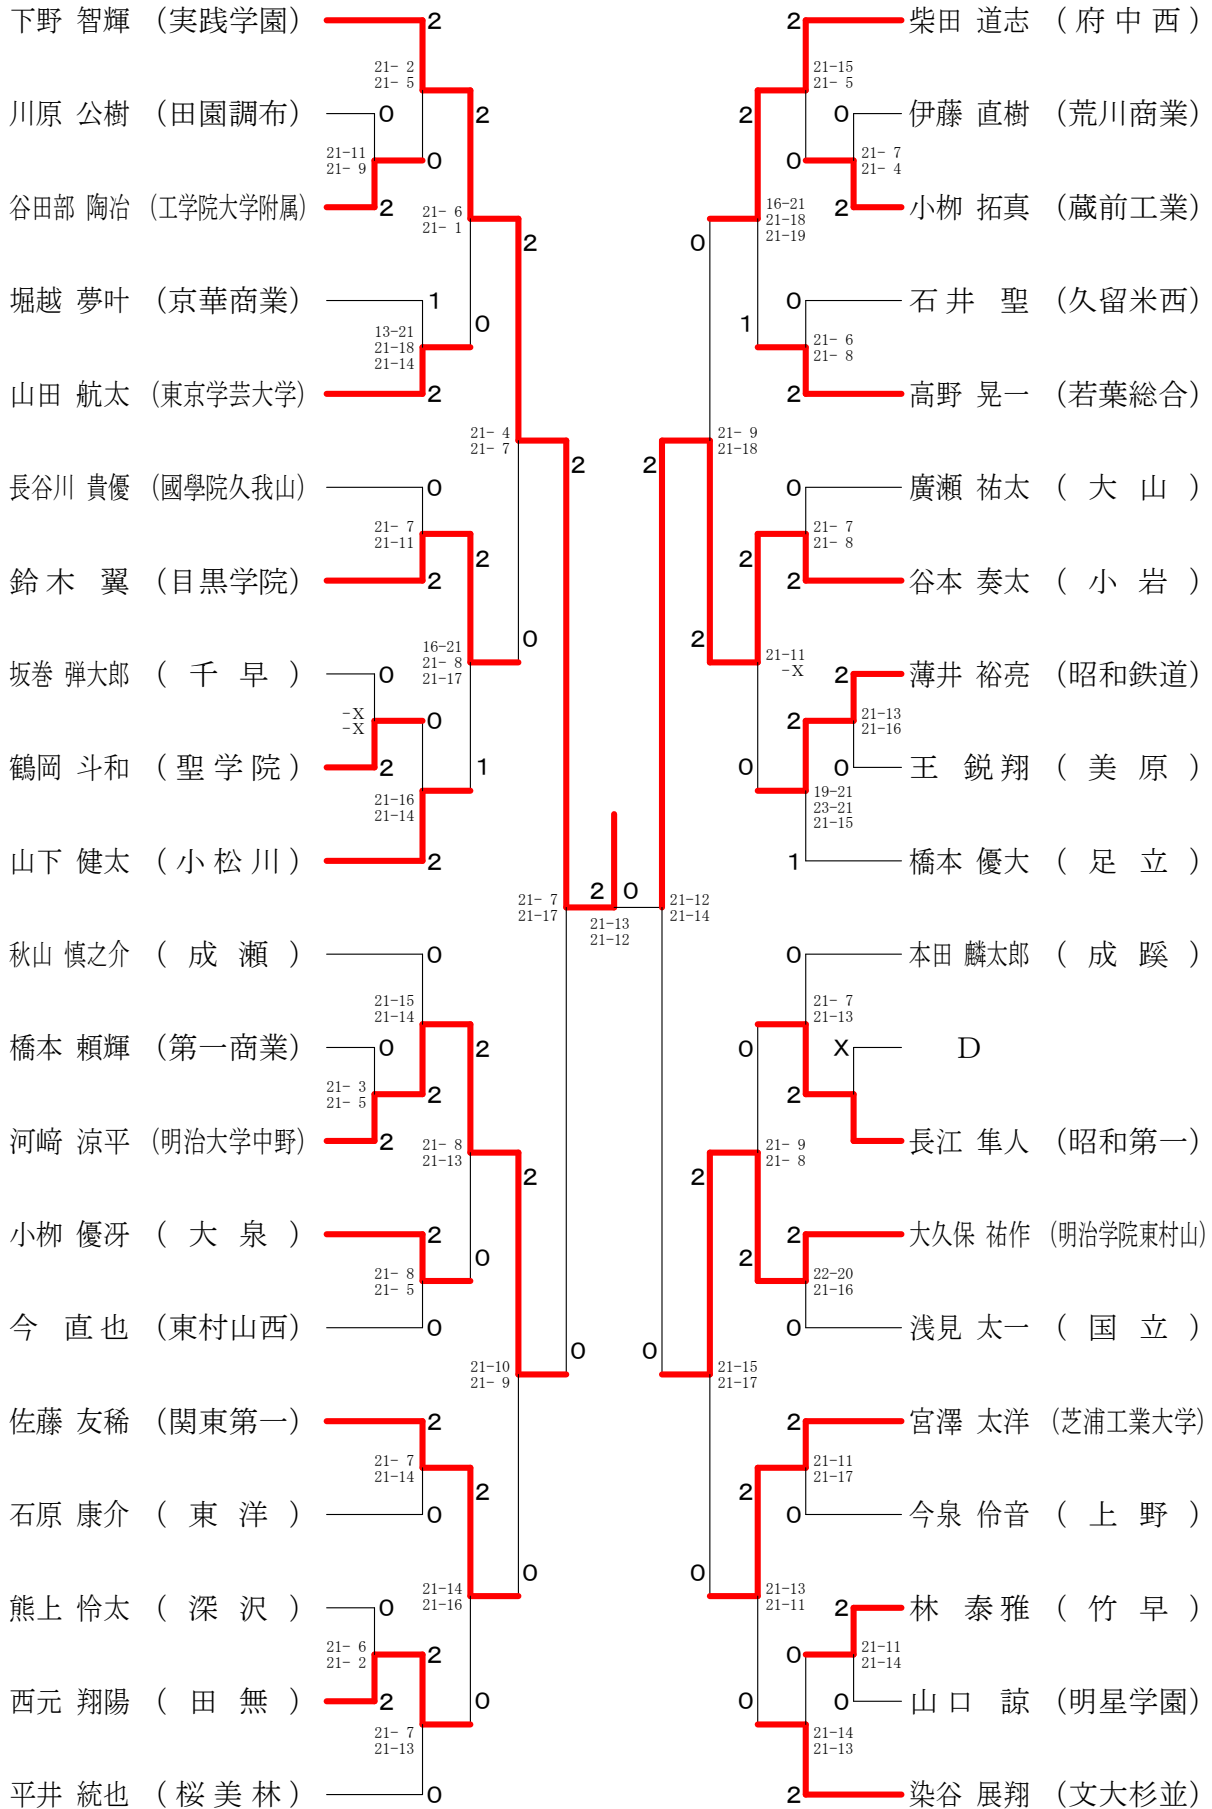

令和3年度 ②東京都高等学校総合体育大会
兼全国高等学校総合体育大会都予選大会（個人）

高校男子シングルス1

令和3年度 ②東京都高等学校総合体育大会
兼全国高等学校総合体育大会都予選大会（個人）

高校男子シングルス2

令和3年度 ②東京都高等学校総合体育大会
兼全国高等学校総合体育大会都予選大会（個人）

高校男子シングルス3

令和3年度 ②東京都高等学校総合体育大会
兼全国高等学校総合体育大会都予選大会（個人）

高校男子シングルス4

令和3年度 ②東京都高等学校総合体育大会
兼全国高等学校総合体育大会都予選大会（個人）

高校男子シングルス5

令和3年度 ②東京都高等学校総合体育大会
兼全国高等学校総合体育大会都予選大会（個人）

高校男子シングルス7

令和3年度 ②東京都高等学校総合体育大会
兼全国高等学校総合体育大会都予選大会（個人）

高校男子シングルス8

令和3年度 ②東京都高等学校総合体育大会
兼全国高等学校総合体育大会都予選大会（個人）

高校女子シングルス1

令和3年度 ②東京都高等学校総合体育大会
兼全国高等学校総合体育大会都予選大会（個人）

高校女子シングルス2

令和3年度 ②東京都高等学校総合体育大会
兼全国高等学校総合体育大会都予選大会（個人）

高校女子シングルス3

令和3年度 ②東京都高等学校総合体育大会
兼全国高等学校総合体育大会都予選大会（個人）

高校女子シングルス4

令和3年度 ②東京都高等学校総合体育大会
兼全国高等学校総合体育大会都予選大会（個人）