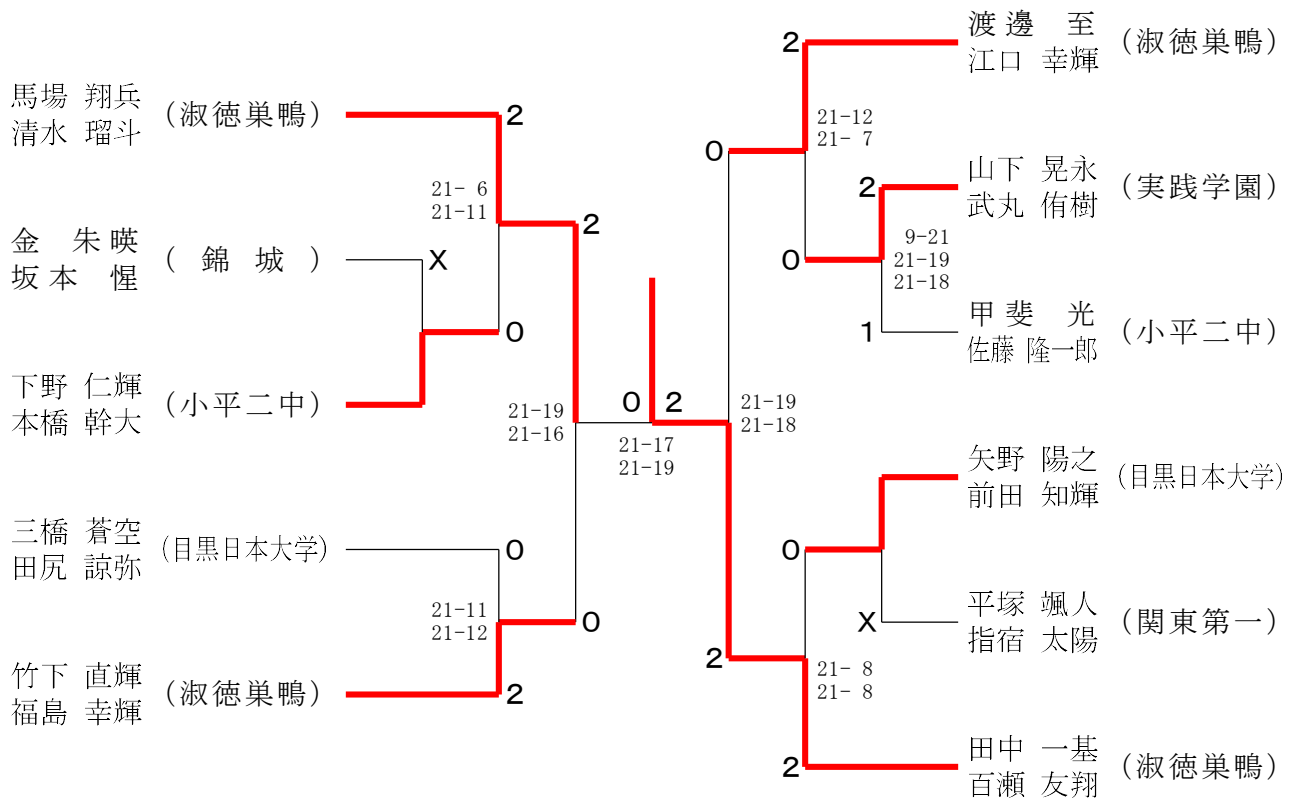

令和4年度 ⑥東京都バドミントン選手権大会

兼全日本ジュニア選手権東京都予選大会

高校男子シングルス

高校女子シングルス

令和4年度 ⑥東京都バドミントン選手権大会

兼全日本ジュニア選手権東京都予選大会

高校男子ダブルス

金・坂本組(錦城)は新人戦I部複3組、平塚・指宿組(関東第一)は新人戦I部複1組に出場となります。

高校女子ダブルス

水尻・櫻井組(錦城)は新人戦I部複1組、久保・佐藤組(関東第一)は新人戦I部複7組に出場となります。