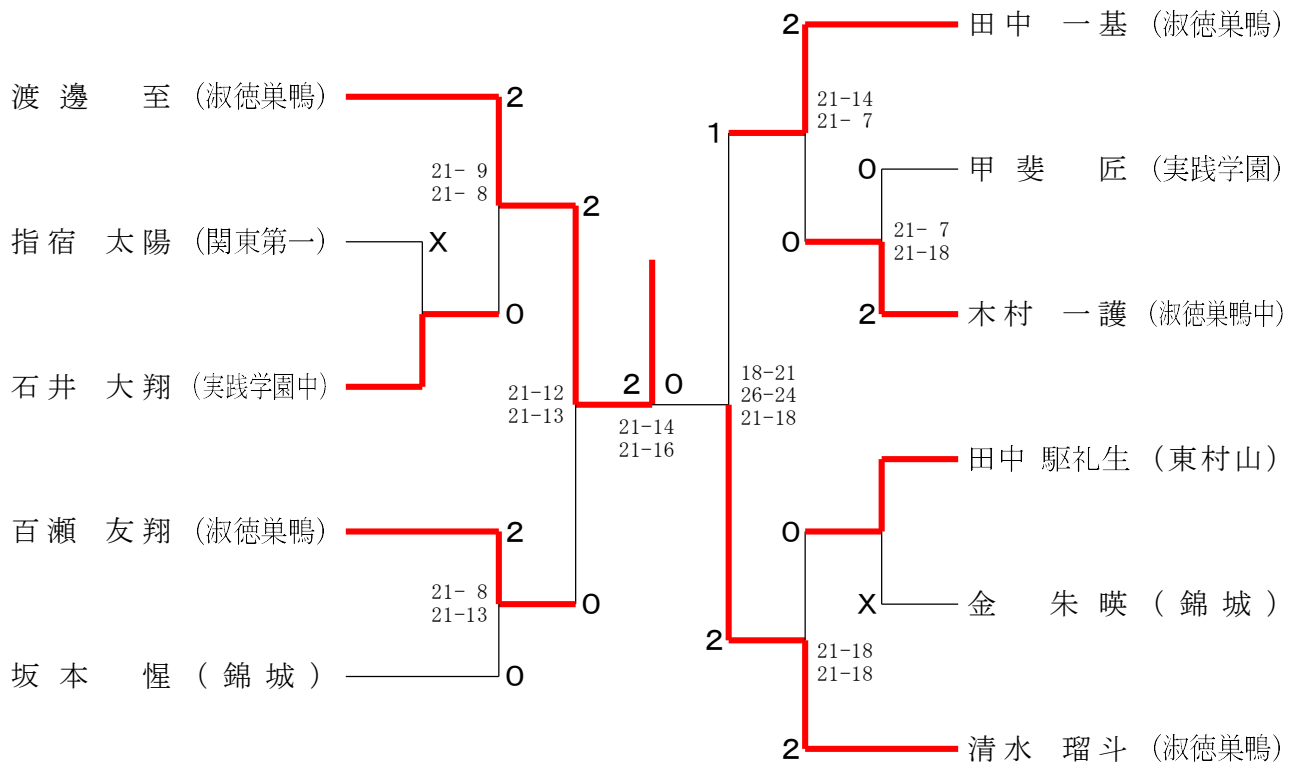

令和4年度 ⑥東京都バドミントン選手権大会

兼全日本ジュニア選手権東京都予選大会

高校男子シングルス

高校女子シングルス

令和4年度 ⑥東京都バドミントン選手権大会

兼全日本ジュニア選手権東京都予選大会

高校男子ダブルス

金・坂本組(錦城)は新人戦I部複3組、平塚・指宿組(関東第一)は新人戦I部複1組に出場となります。

高校女子ダブルス

水尻・櫻井組(錦城)は新人戦I部複1組、久保・佐藤組(関東第一)は新人戦I部複7組に出場となります。