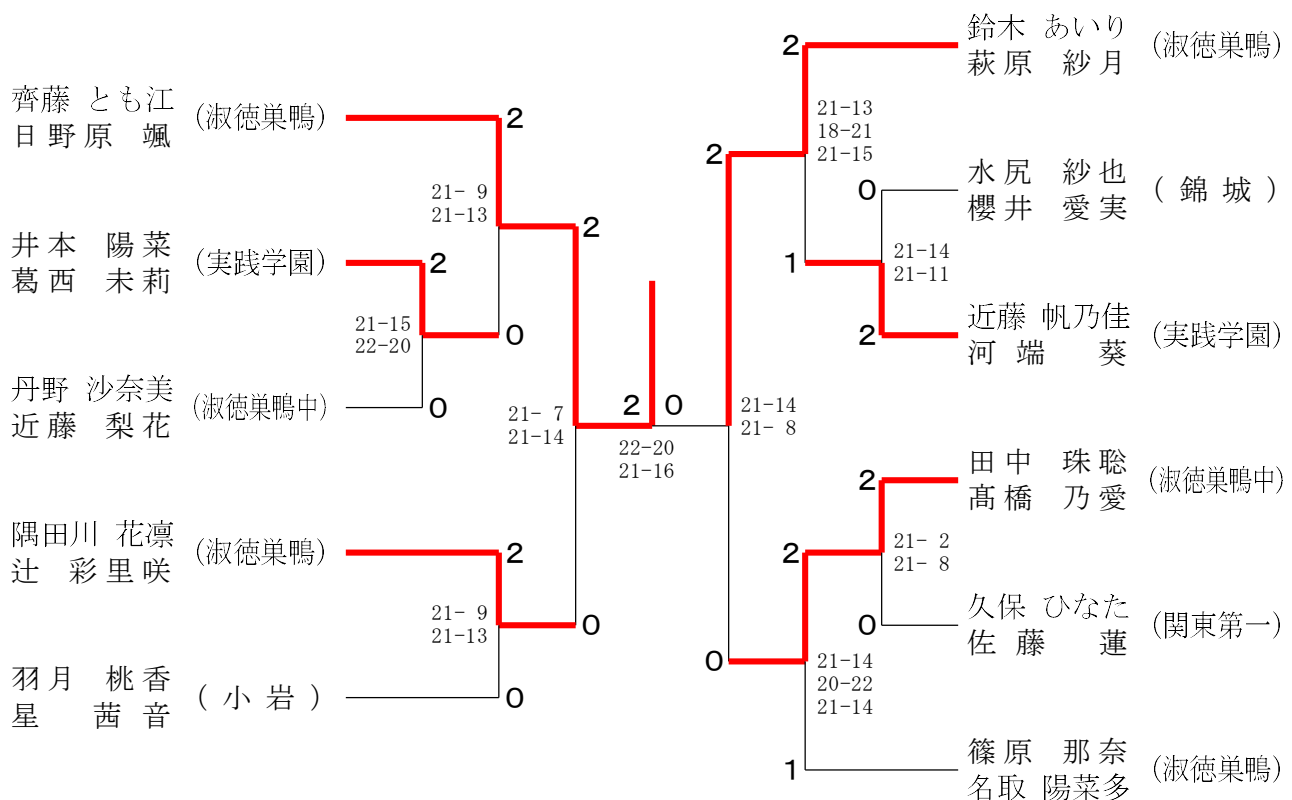

令和4年度 ⑥東京都バドミントン選手権大会

兼全日本ジュニア選手権東京都予選大会

高校男子シングルス

高校女子シングルス

令和4年度 ⑥東京都バドミントン選手権大会

兼全日本ジュニア選手権東京都予選大会

高校男子ダブルス

金・坂本組(錦城)は新人戦I部複3組、平塚・指宿組(関東第一)は新人戦I部複1組に出場となります。

高校女子ダブルス

水尻・櫻井組(錦城)は新人戦I部複1組、久保・佐藤組(関東第一)は新人戦I部複7組に出場となります。