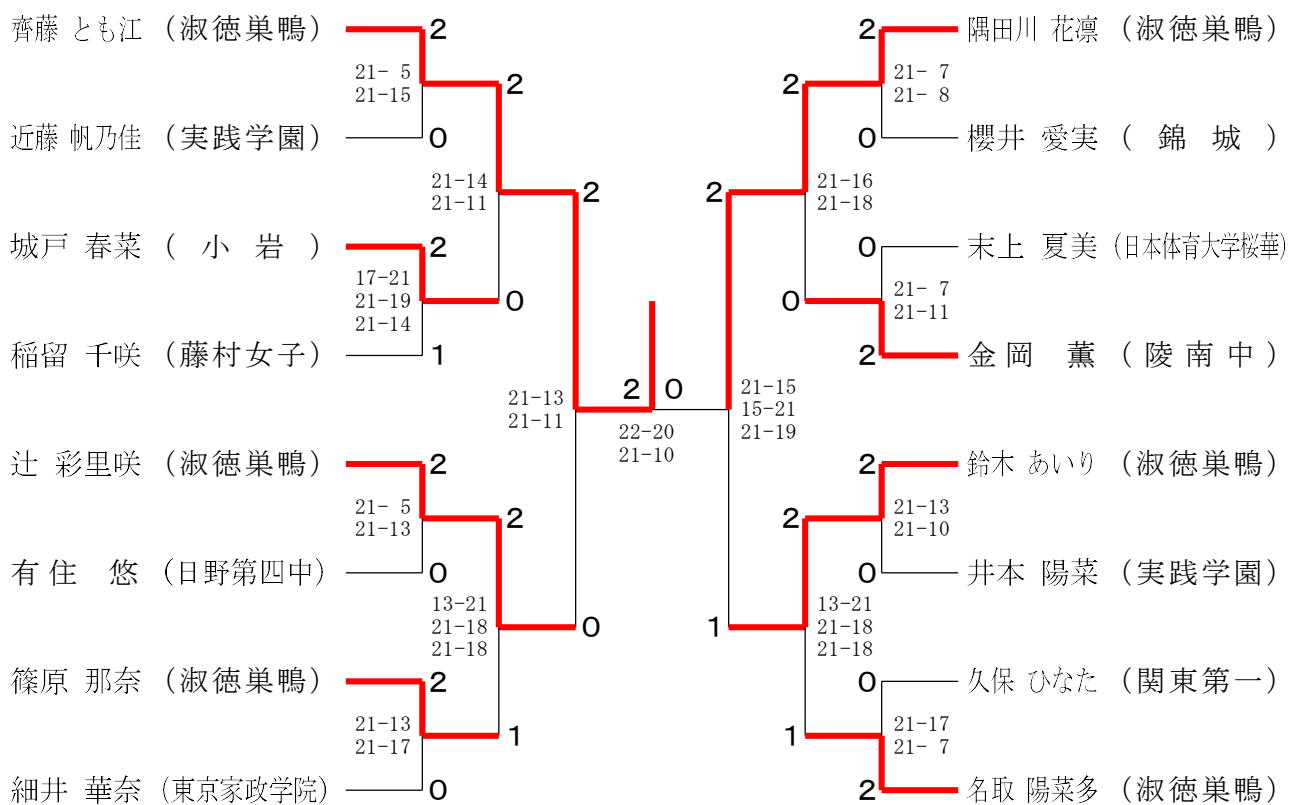

令和4年度 ⑥東京都バドミントン選手権大会

兼全日本ジュニア選手権東京都予選大会

高校男子シングルス

高校女子シングルス

令和4年度 ⑥東京都バドミントン選手権大会

兼全日本ジュニア選手権東京都予選大会

高校男子ダブルス

金・坂本組(錦城)は新人戦I部複3組、平塚・指宿組(関東第一)は新人戦I部複1組に出場となります。

高校女子ダブルス

水尻・櫻井組(錦城)は新人戦I部複1組、久保・佐藤組(関東第一)は新人戦I部複7組に出場となります。