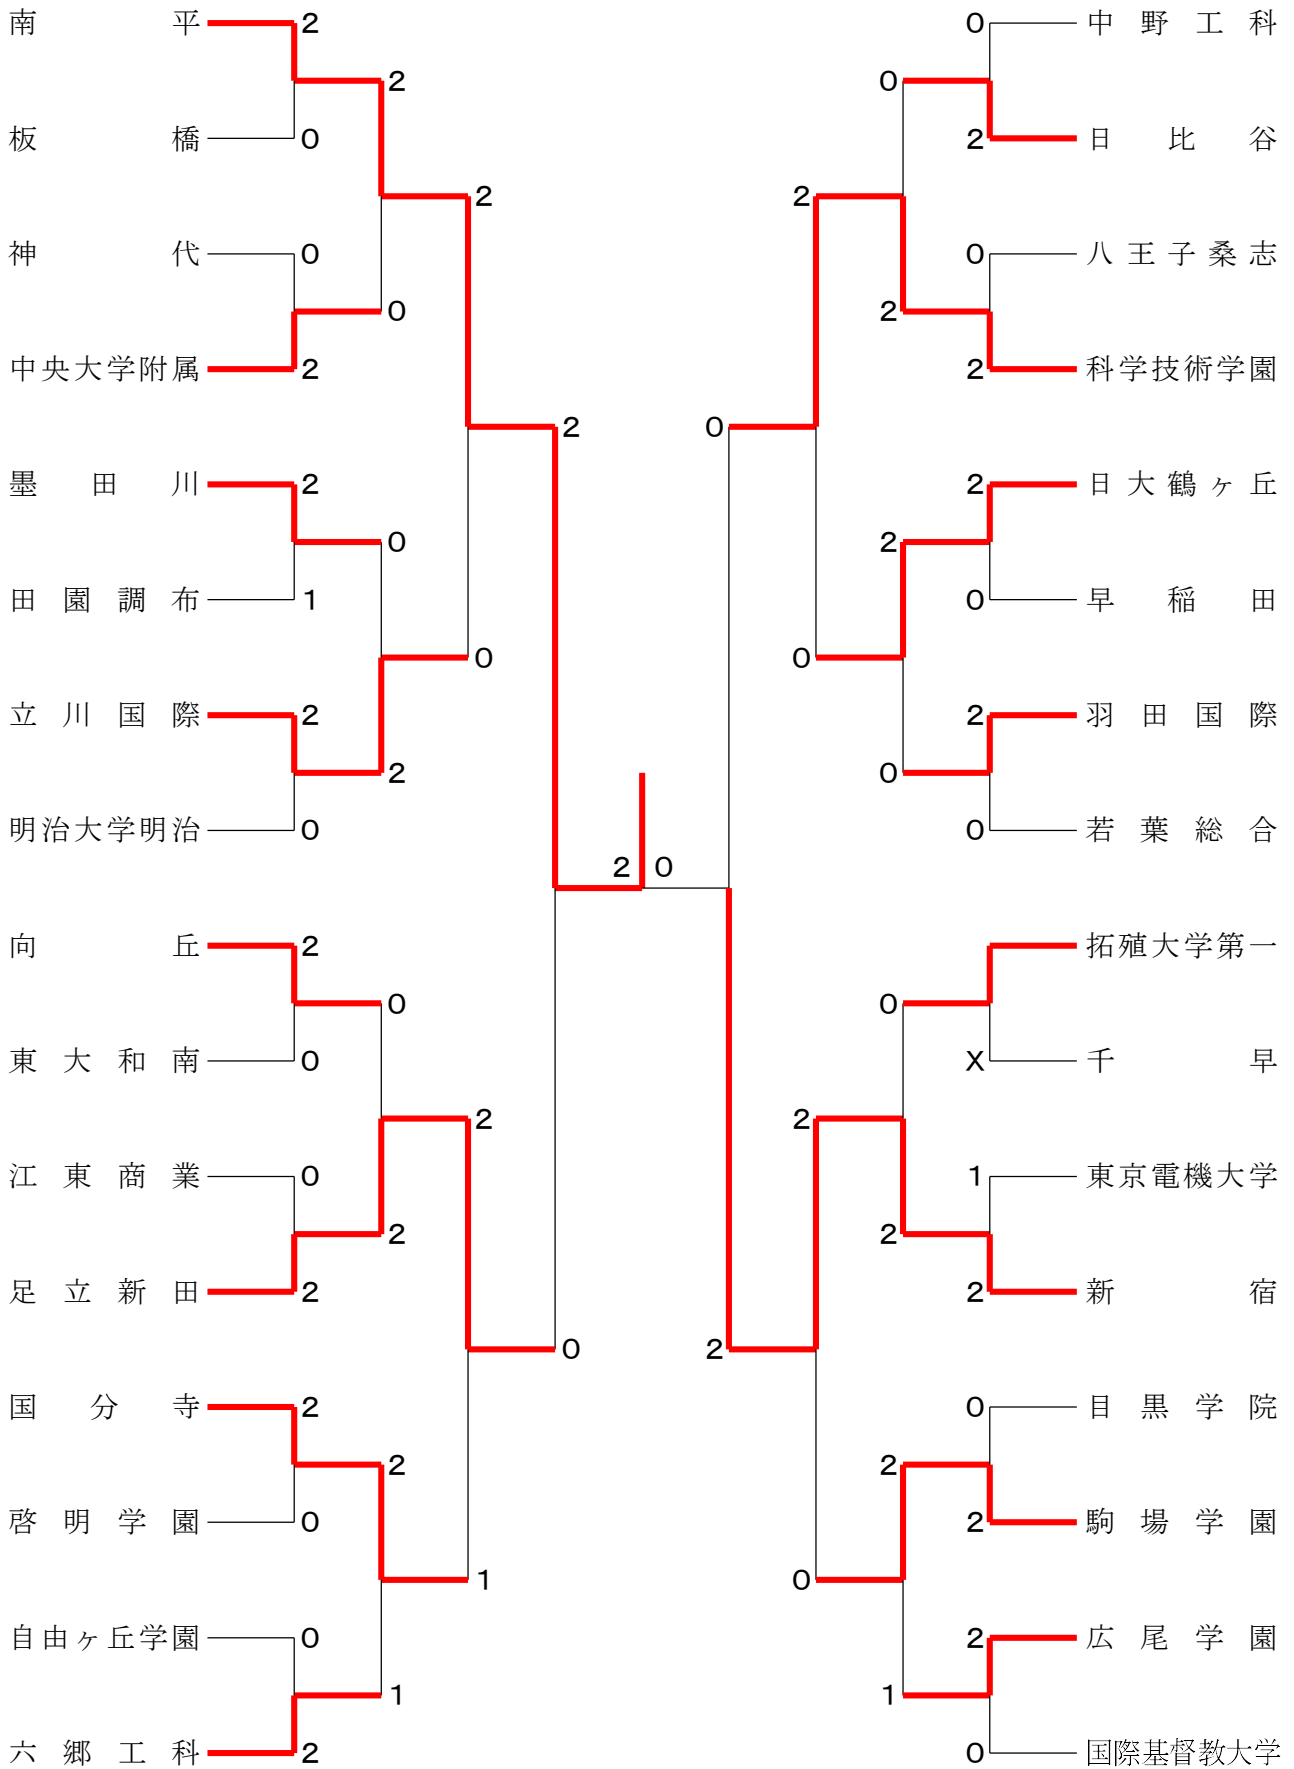

令和8年度 ①東京都春季高校バドミントン大会  
 兼関東高等学校バドミントン選手権大会東京都予選大会（団体）

男子団体 [BT] 1

令和8年度 ①東京都春季高校バドミントン大会  
 兼関東高等学校バドミントン選手権大会東京都予選大会（団体）

男子団体 [BT] 2

令和8年度 ①東京都春季高校バドミントン大会  
 兼関東高等学校バドミントン選手権大会東京都予選大会（団体）

男子団体 [BT] 6

令和8年度 ①東京都春季高校バドミントン大会  
 兼関東高等学校バドミントン選手権大会東京都予選大会（団体）

男子団体 [BT] 7

令和8年度 ①東京都春季高校バドミントン大会  
 兼関東高等学校バドミントン選手権大会東京都予選大会（団体）

女子団体 [GT] 3

令和8年度 ①東京都春季高校バドミントン大会  
 兼関東高等学校バドミントン選手権大会東京都予選大会（団体）

女子団体 [GT] 6