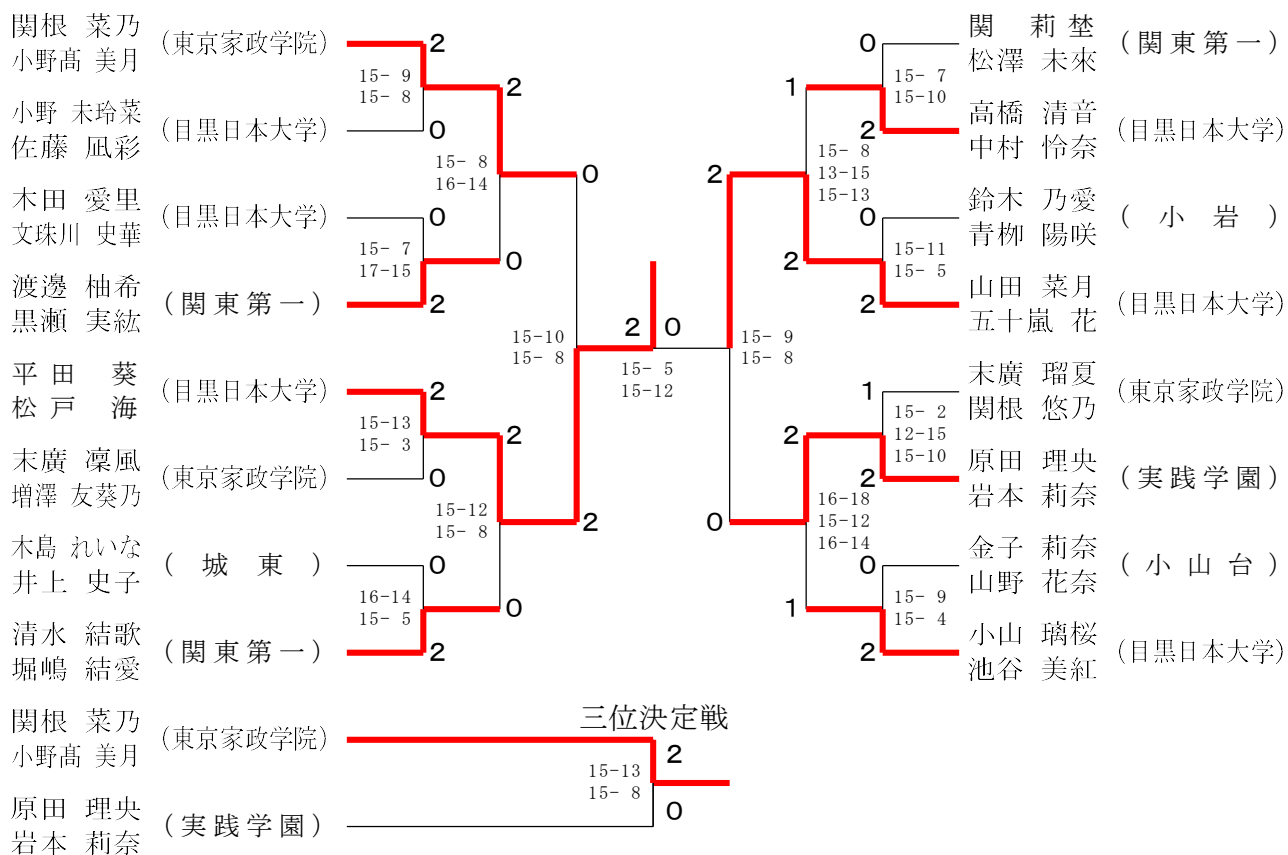

令和8年度 ②東京都高等学校総合体育大会兼全国高等学校総合体育大会
東京都予選大会兼国民スポーツ大会選考会（個人・東京都）

男子シングルス決勝トーナメント [BS]

男子シングルス第二代表決定戦 [BS2]

令和8年度 ②東京都高等学校総合体育大会兼全国高等学校総合体育大会
東京都予選大会兼国民スポーツ大会選考会（個人・東京都）

女子シングルス決勝トーナメント [GS]

女子シングルス第二代表決定戦 [GS2]

令和8年度 ②東京都高等学校総合体育大会兼全国高等学校総合体育大会
東京都予選大会兼国民スポーツ大会選考会（個人・東京都）

男子ダブルス決勝トーナメント [BD]

令和8年度 ②東京都高等学校総合体育大会兼全国高等学校総合体育大会
東京都予選大会兼国民スポーツ大会選考会（個人・東京都）

女子ダブルス決勝トーナメント [GD]

女子ダブルス第二代表決定戦 [GD2]