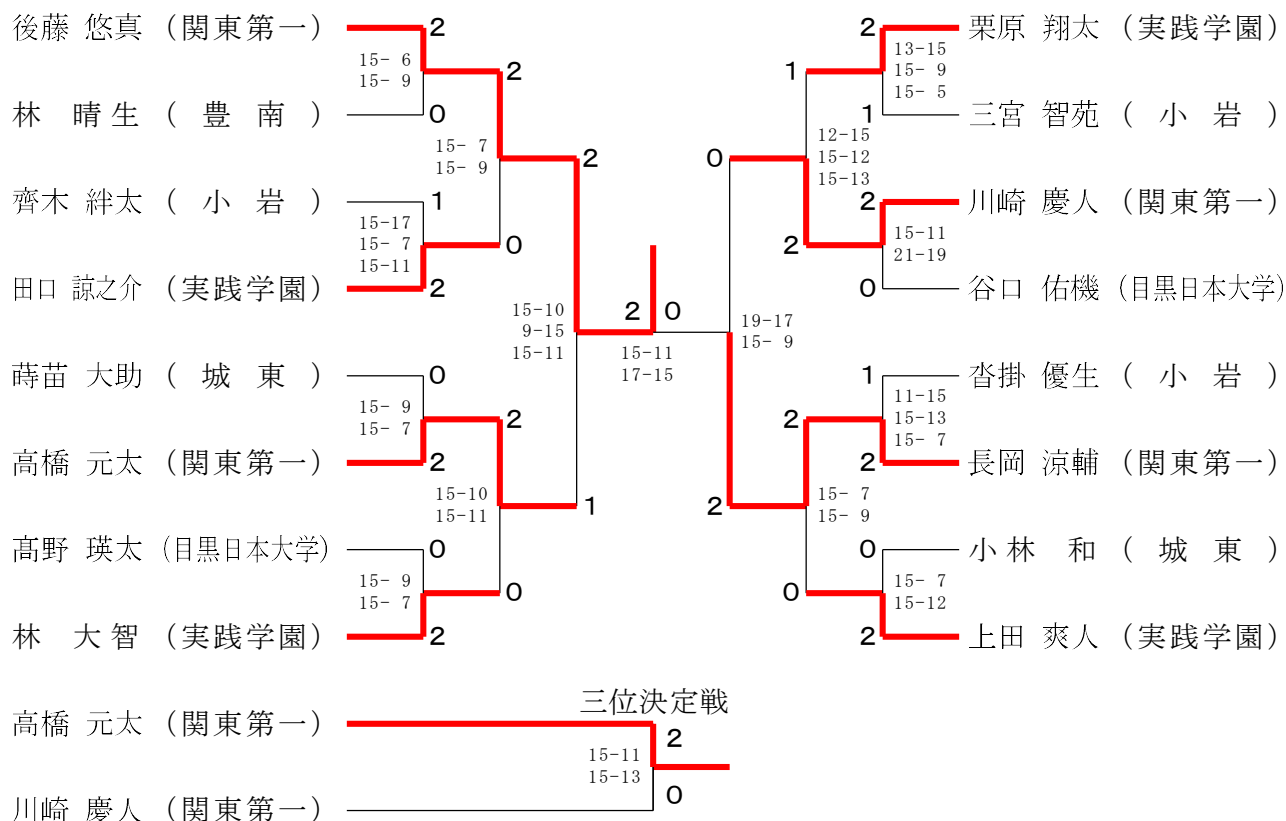

令和8年度 ②東京都高等学校総合体育大会兼全国高等学校総合体育大会
東京都予選大会兼国民スポーツ大会選考会（個人・東京都）

男子シングルス決勝トーナメント [BS]

男子シングルス第二代表決定戦 [BS2]

令和8年度 ②東京都高等学校総合体育大会兼全国高等学校総合体育大会
東京都予選大会兼国民スポーツ大会選考会（個人・東京都）

女子シングルス決勝トーナメント [GS]

女子シングルス第二代表決定戦 [GS2]

令和8年度 ②東京都高等学校総合体育大会兼全国高等学校総合体育大会
東京都予選大会兼国民スポーツ大会選考会（個人・東京都）

男子ダブルス決勝トーナメント [BD]

令和8年度 ②東京都高等学校総合体育大会兼全国高等学校総合体育大会
東京都予選大会兼国民スポーツ大会選考会（個人・東京都）

女子ダブルス決勝トーナメント [GD]

女子ダブルス第二代表決定戦 [GD2]