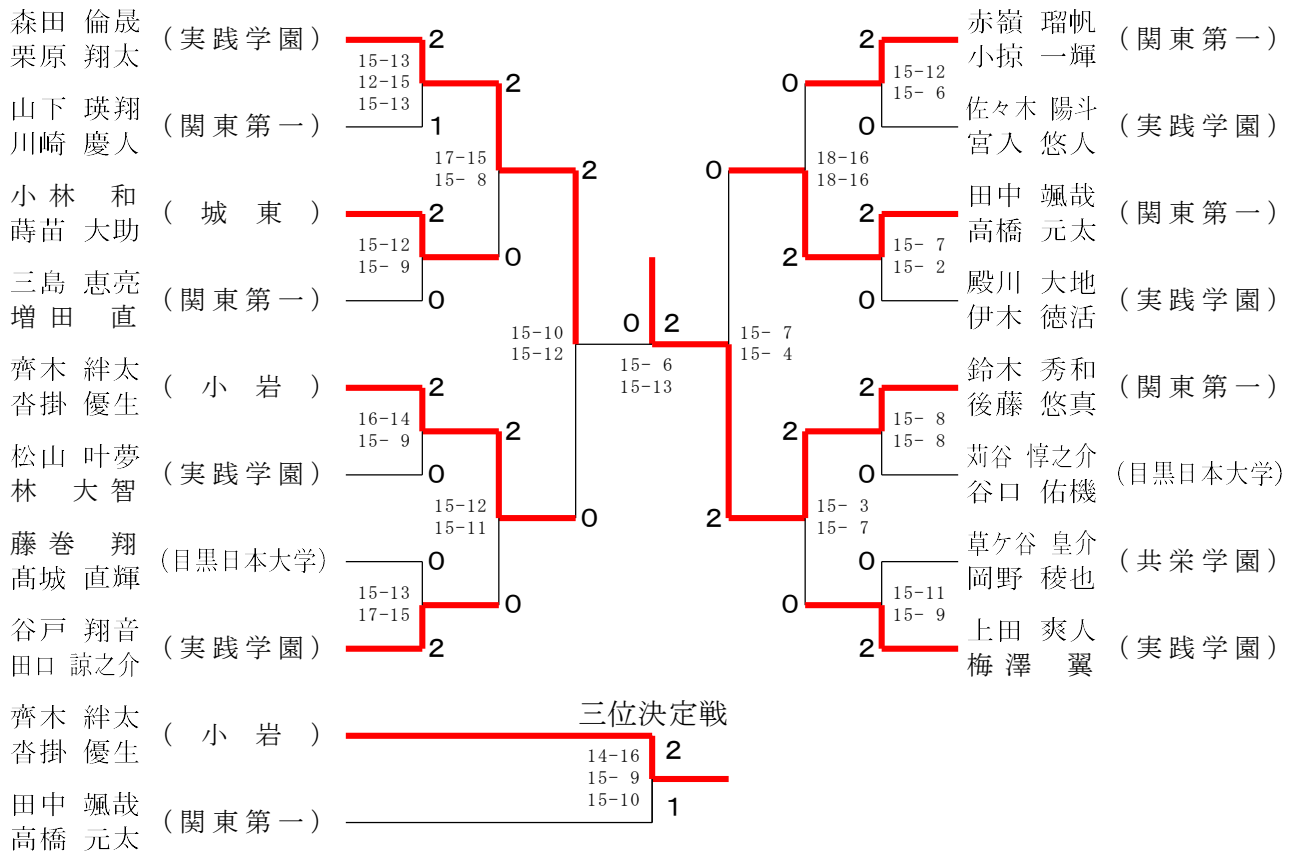

令和8年度 ②東京都高等学校総合体育大会兼全国高等学校総合体育大会
東京都予選大会兼国民スポーツ大会選考会（個人・東京都）

男子シングルス決勝トーナメント [BS]

男子シングルス第二代表決定戦 [BS2]

令和8年度 ②東京都高等学校総合体育大会兼全国高等学校総合体育大会
東京都予選大会兼国民スポーツ大会選考会（個人・東京都）

女子シングルス決勝トーナメント [GS]

女子シングルス第二代表決定戦 [GS2]

令和8年度 ②東京都高等学校総合体育大会兼全国高等学校総合体育大会
東京都予選大会兼国民スポーツ大会選考会（個人・東京都）

男子ダブルス決勝トーナメント [BD]

令和8年度 ②東京都高等学校総合体育大会兼全国高等学校総合体育大会
東京都予選大会兼国民スポーツ大会選考会（個人・東京都）

女子ダブルス決勝トーナメント [GD]

女子ダブルス第二代表決定戦 [GD2]