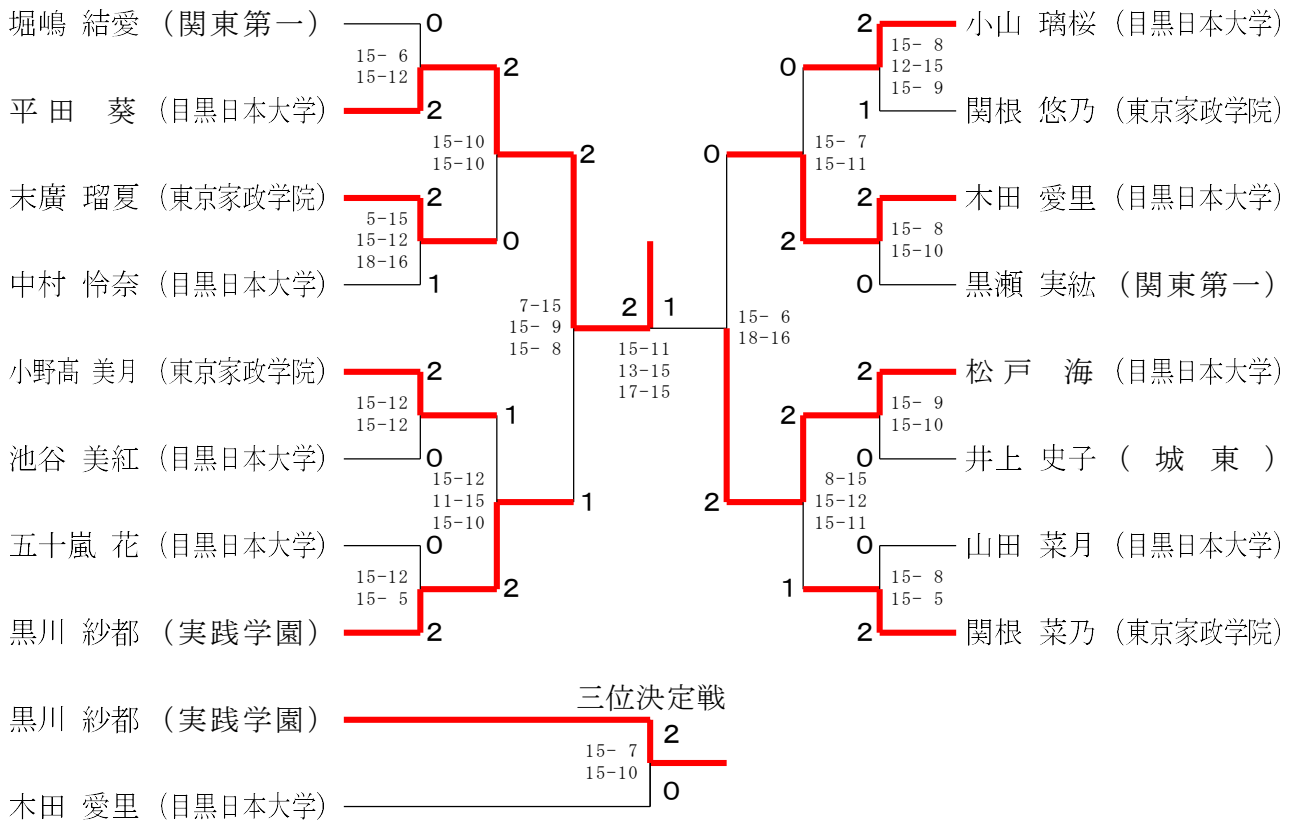

令和8年度 ②東京都高等学校総合体育大会兼全国高等学校総合体育大会
東京都予選大会兼国民スポーツ大会選考会（個人・東京都）

男子シングルス決勝トーナメント [BS]

男子シングルス第二代表決定戦 [BS2]

令和8年度 ②東京都高等学校総合体育大会兼全国高等学校総合体育大会
東京都予選大会兼国民スポーツ大会選考会（個人・東京都）

女子シングルス決勝トーナメント [GS]

女子シングルス第二代表決定戦 [GS2]

令和8年度 ②東京都高等学校総合体育大会兼全国高等学校総合体育大会
東京都予選大会兼国民スポーツ大会選考会（個人・東京都）

男子ダブルス決勝トーナメント [BD]

令和8年度 ②東京都高等学校総合体育大会兼全国高等学校総合体育大会
東京都予選大会兼国民スポーツ大会選考会（個人・東京都）

女子ダブルス決勝トーナメント [GD]

女子ダブルス第二代表決定戦 [GD2]