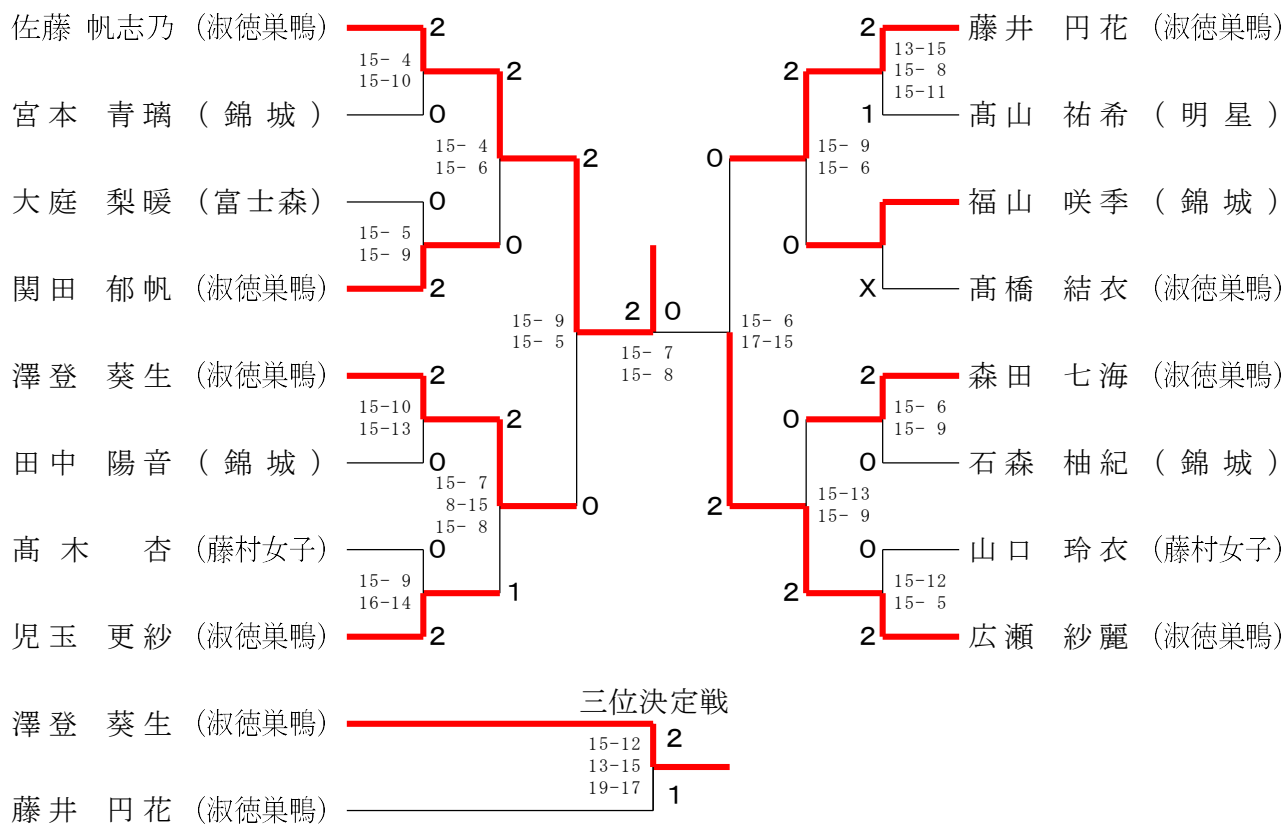

令和8年度 ②東京都高等学校総合体育大会兼全国高等学校総合体育大会  
東京都予選大会兼国民スポーツ大会選考会（個人・西東京）

男子シングルス決勝トーナメント [BS]

令和8年度 ②東京都高等学校総合体育大会兼全国高等学校総合体育大会  
東京都予選大会兼国民スポーツ大会選考会（個人・西東京）

女子シングルス決勝トーナメント [GS]

女子シングルス第二代表決定戦 [GS2]

令和8年度 ②東京都高等学校総合体育大会兼全国高等学校総合体育大会  
東京都予選大会兼国民スポーツ大会選考会（個人・西東京）

女子ダブルス決勝トーナメント [GD]