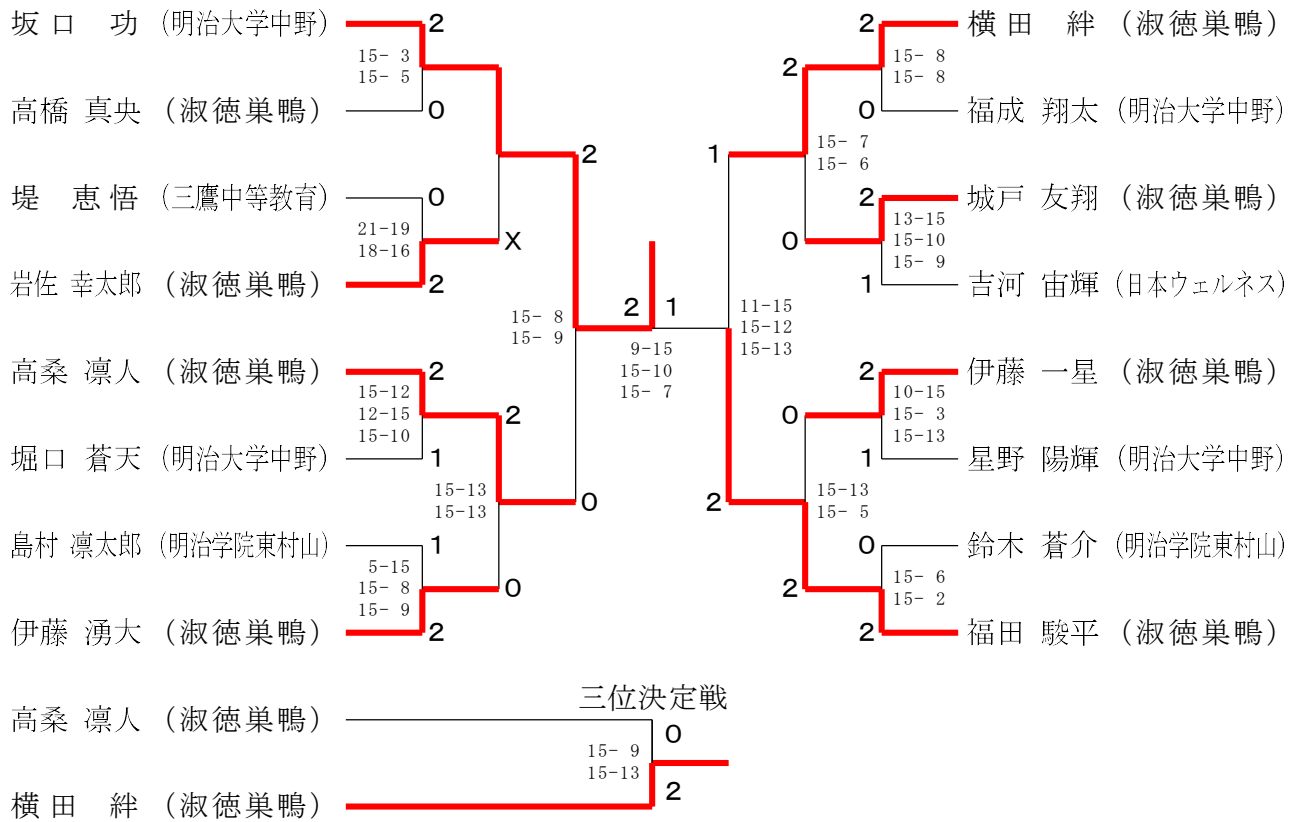

令和8年度 ②東京都高等学校総合体育大会兼全国高等学校総合体育大会  
東京都予選大会兼国民スポーツ大会選考会（個人・西東京）

男子シングルス決勝トーナメント [BS]

令和8年度 ②東京都高等学校総合体育大会兼全国高等学校総合体育大会  
東京都予選大会兼国民スポーツ大会選考会（個人・西東京）

女子シングルス決勝トーナメント [GS]

女子シングルス第二代表決定戦 [GS2]

令和8年度 ②東京都高等学校総合体育大会兼全国高等学校総合体育大会  
東京都予選大会兼国民スポーツ大会選考会（個人・西東京）

女子ダブルス決勝トーナメント [GD]