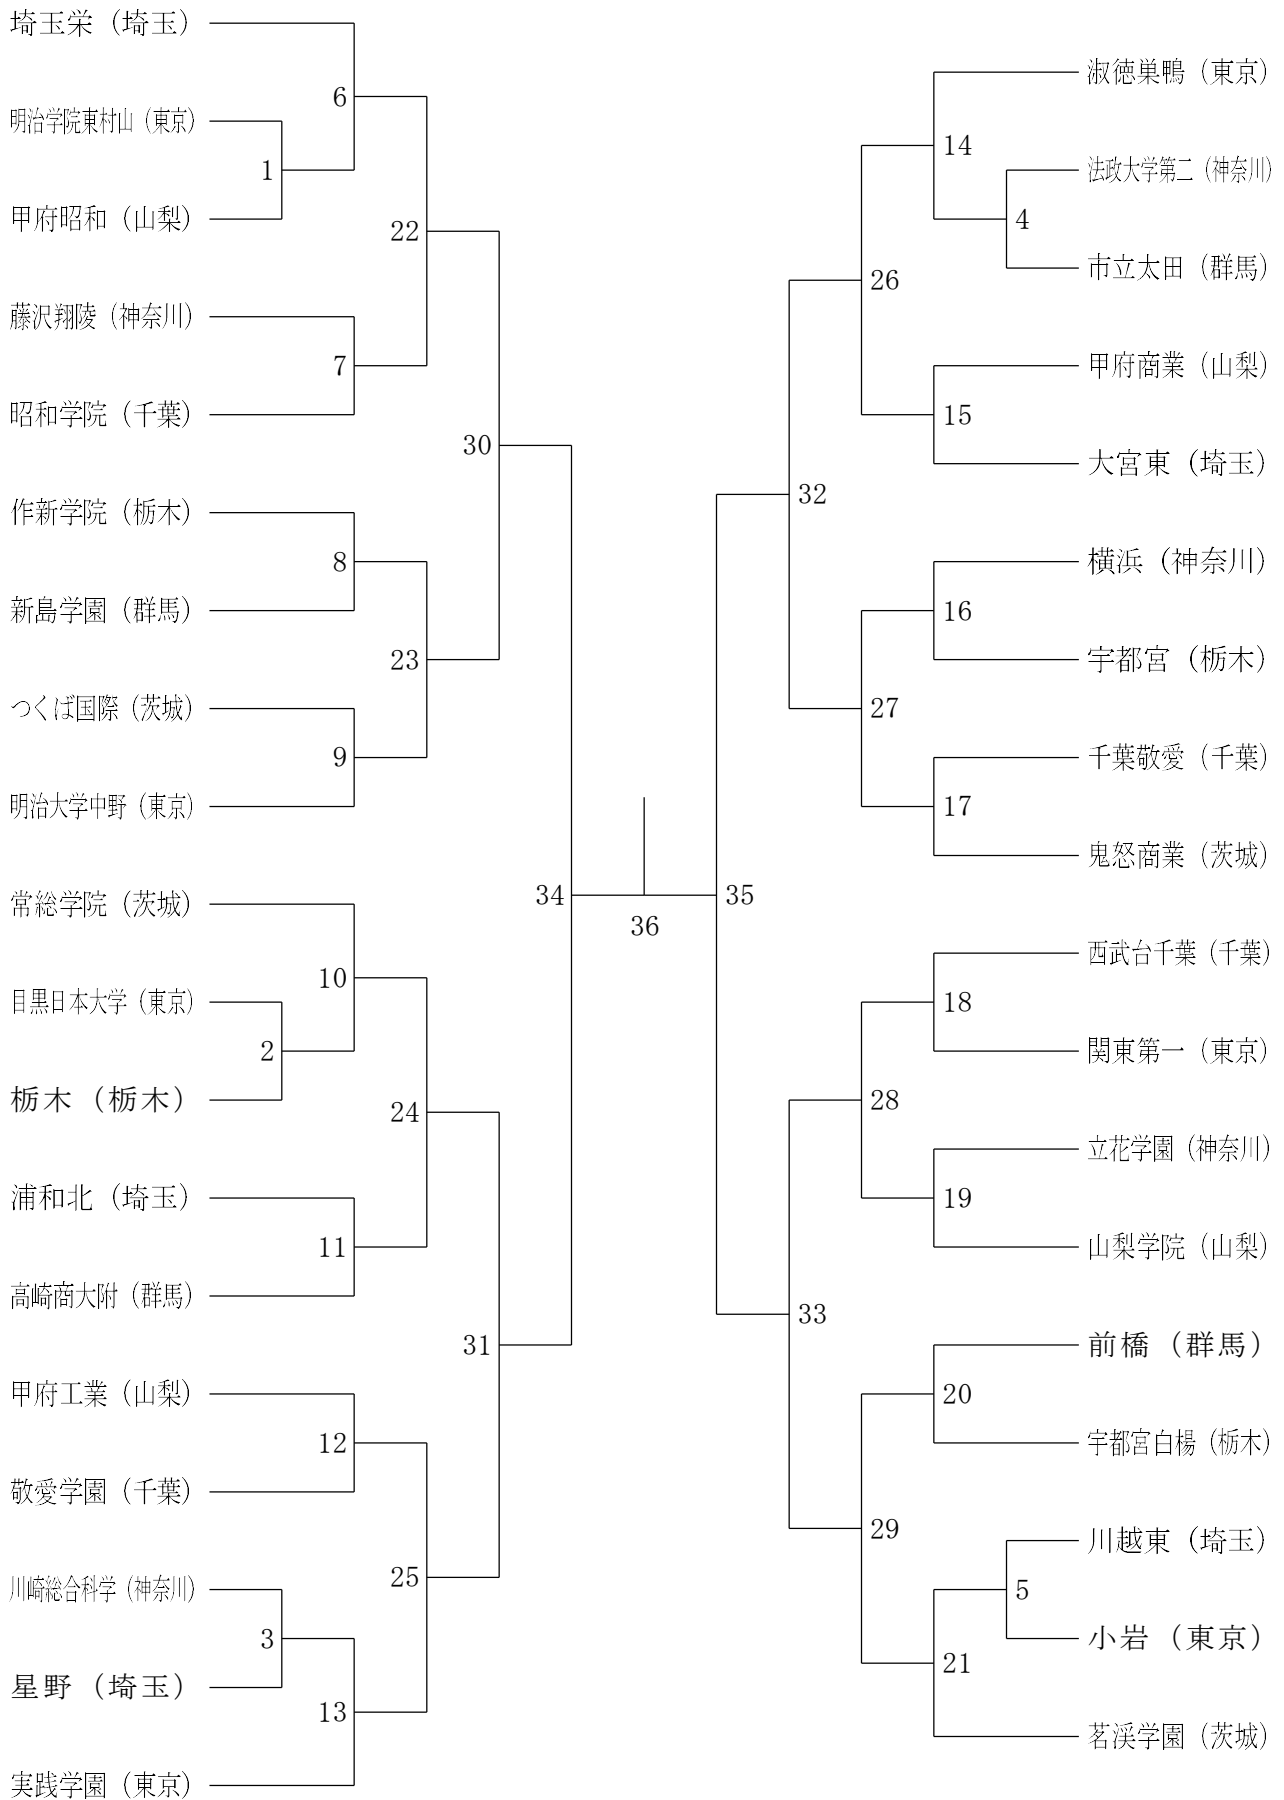

令和8年度関東高等学校バドミントン大会
第72回関東高等学校バドミントン選手権大会

令和8年6月6日～7日 京王アリーナTOKYO

男子学校対抗

令和8年度関東高等学校バドミントン大会
第72回関東高等学校バドミントン選手権大会

令和8年6月6日～7日 京王アリーナTOKYO

女子学校対抗